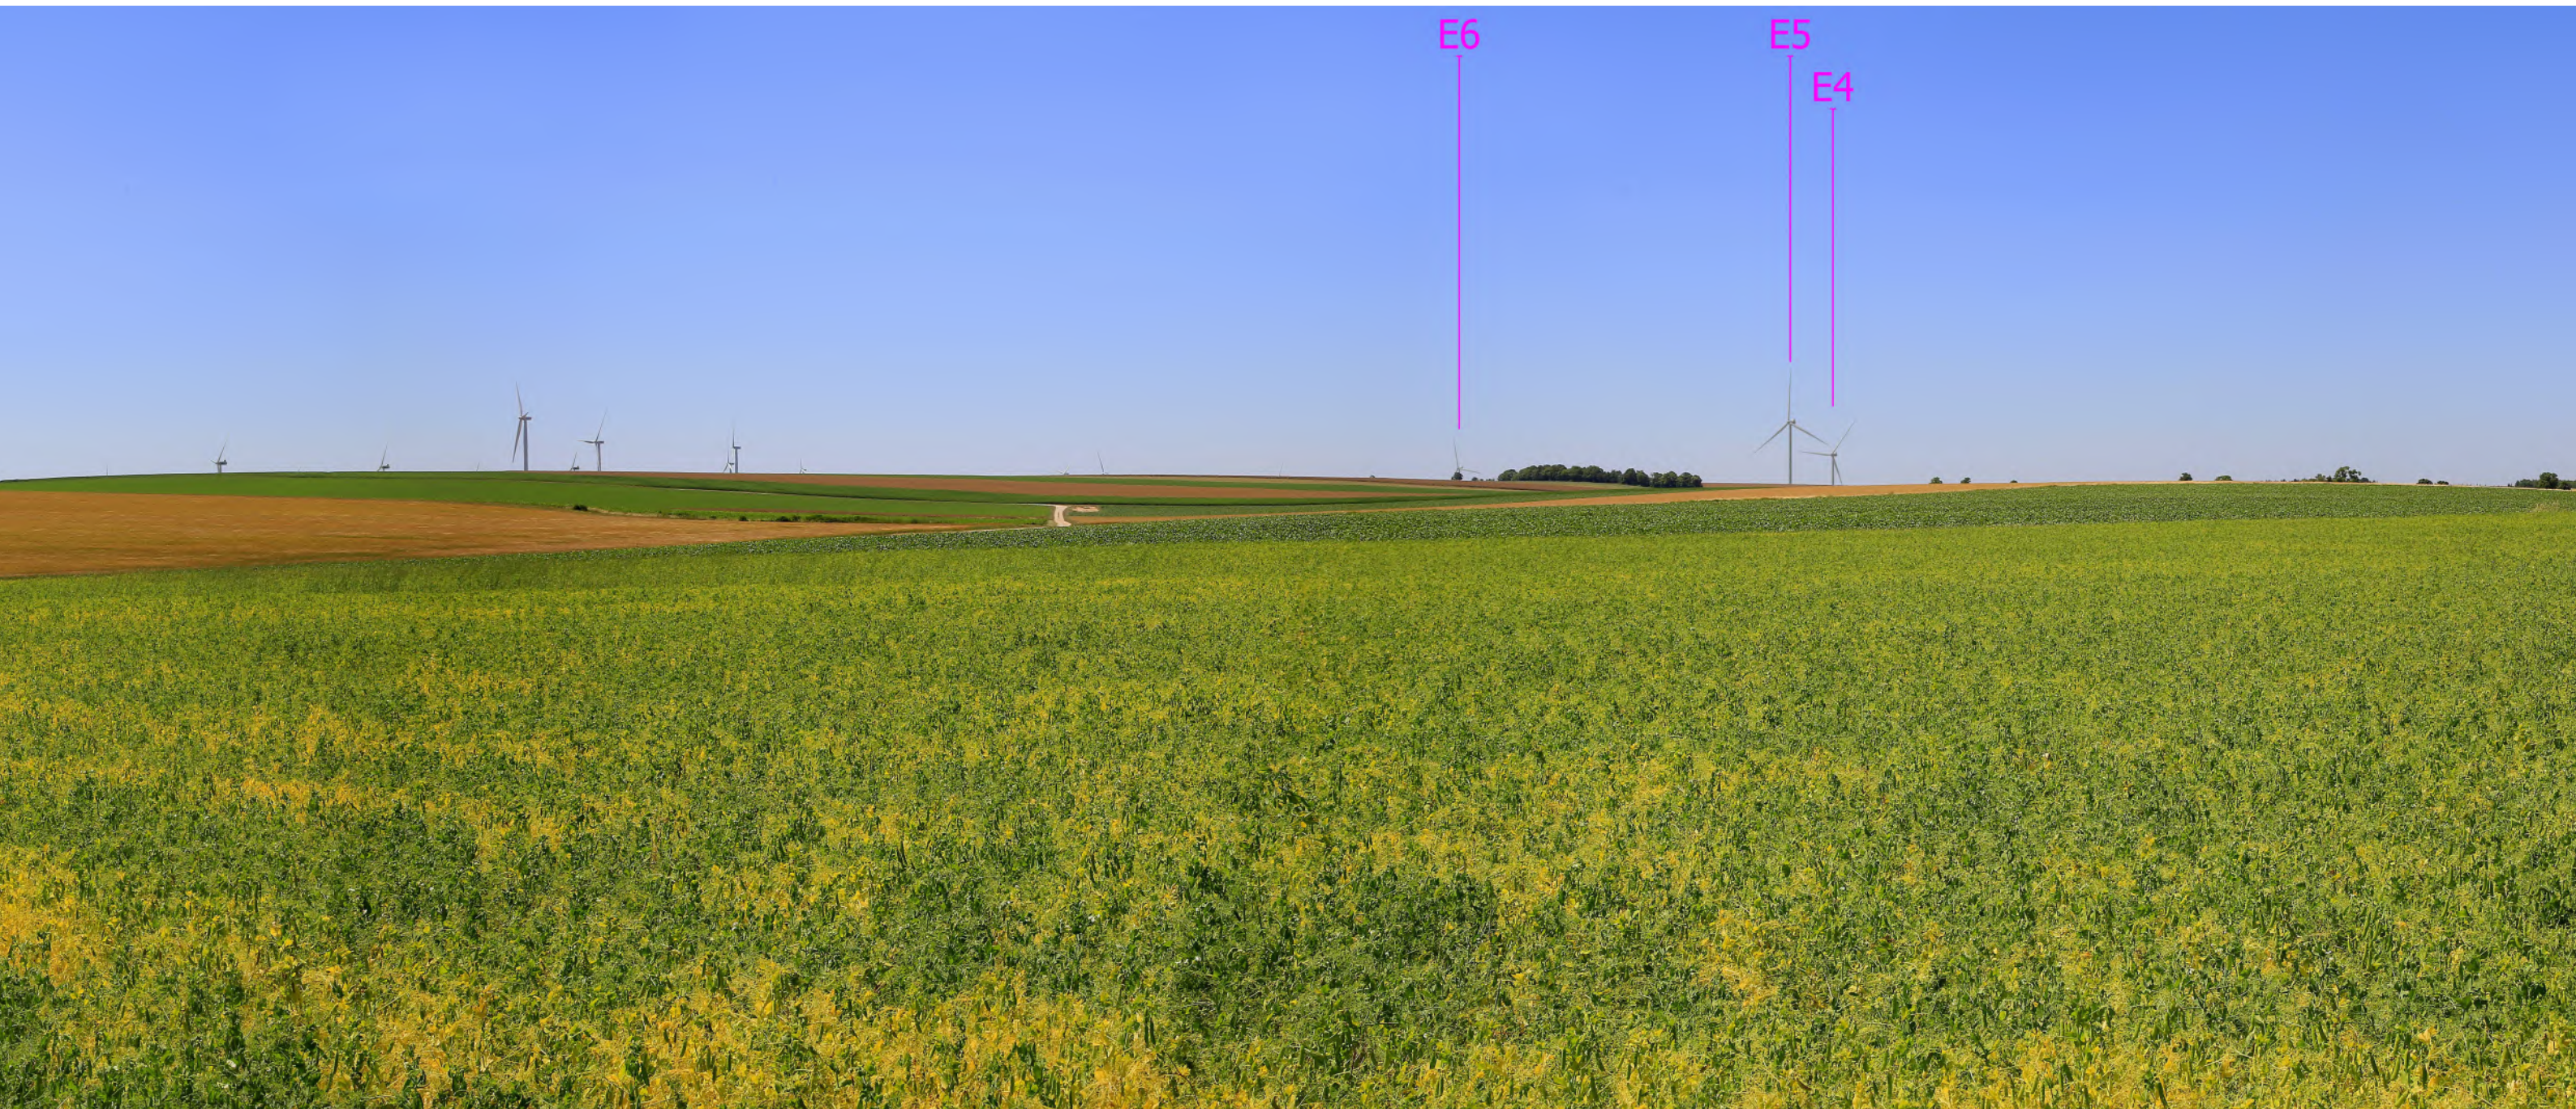

Vue n°10 : Extrait du photomontage - 60°

Photomontage - Angle de vue de 60°

Distance de lecture pour représenter la perception humaine depuis ce point de vue (distance orthoscopique) : 36 cm