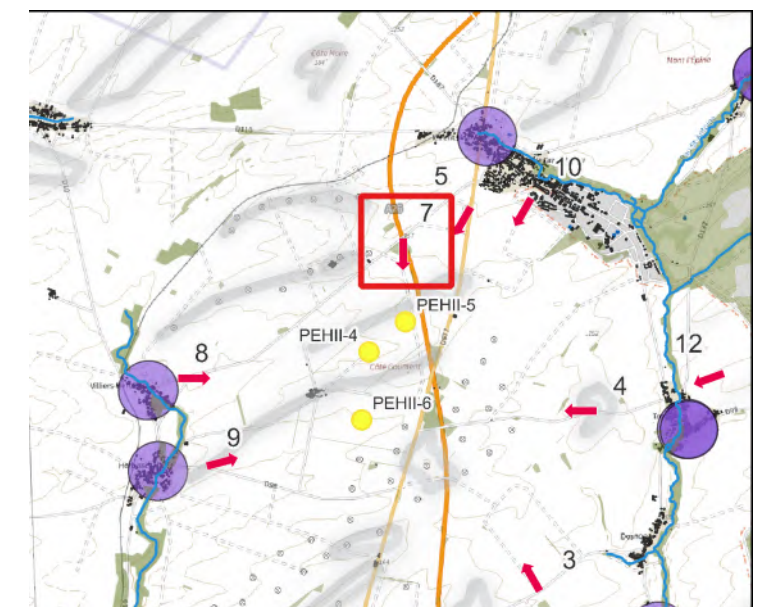

Vue n°7 : Etat initial

Paramètres de la prise de vue

Localisation : Pont au-dessus de l'A26

Orientation : Sud

Distance à l'éolienne la plus proche : 700 m

Date de prise de vue : Juin 2020

Etat initial - Angle de vue de 80°

Vue n°8 : Etat initial

Paramètres de la prise de vue

Localisation : Sortie de village de Villiers-Herbisse

Orientation : Est

Distance à l'éolienne la plus proche : 2,6 km

Date de prise de vue : Juin 2020

Etat initial - Angle de vue de 110°

Vue n°9 : Etat initial

Paramètres de la prise de vue

Localisation : D98 à la sortie du village d'Herbisse

Orientation : Est

Distance à l'éolienne la plus proche : 3,1 km

Date de prise de vue : Juin 2020

Etat initial - Angle de vue de 80°

Vue n°12 : Etat initial

Paramètres de la prise de vue

Localisation : Espace agricole à l'est de Trouans

Orientation : Sud-ouest

Distance à l'éolienne la plus proche : 5,4 km

Date de prise de vue : Juin 2020