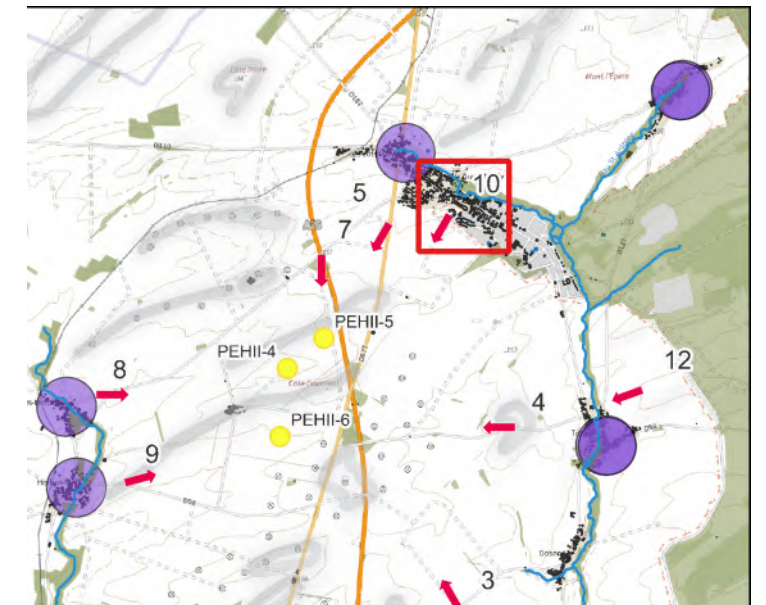

Vue n°8 : Etat initial

Paramètres de la prise de vue

Localisation : Sortie de village de Villiers-Herbisse

Orientation : Est

Distance à l'éolienne la plus proche : 2,6 km

Date de prise de vue : Juin 2020

Etat initial - Angle de vue de 110°

Vue n°9 : Etat initial

Paramètres de la prise de vue

Localisation : D98 à la sortie du village d'Herbisse

Orientation : Est

Distance à l'éolienne la plus proche : 3,1 km

Date de prise de vue : Juin 2020

Etat initial - Angle de vue de 80°

Vue n°10 : Etat initial

Paramètres de la prise de vue

Localisation : Habitations de Mailly-le-Camp

Orientation : Sud-ouest

Distance à l'éolienne la plus proche : 2,7 km

Date de prise de vue : Juin 2020

Etat initial - Angle de vue de 100°

Vue n°12 : Etat initial

Paramètres de la prise de vue

Localisation : Espace agricole à l'est de Trouans

Orientation : Sud-ouest

Distance à l'éolienne la plus proche : 5,4 km

Date de prise de vue : Juin 2020