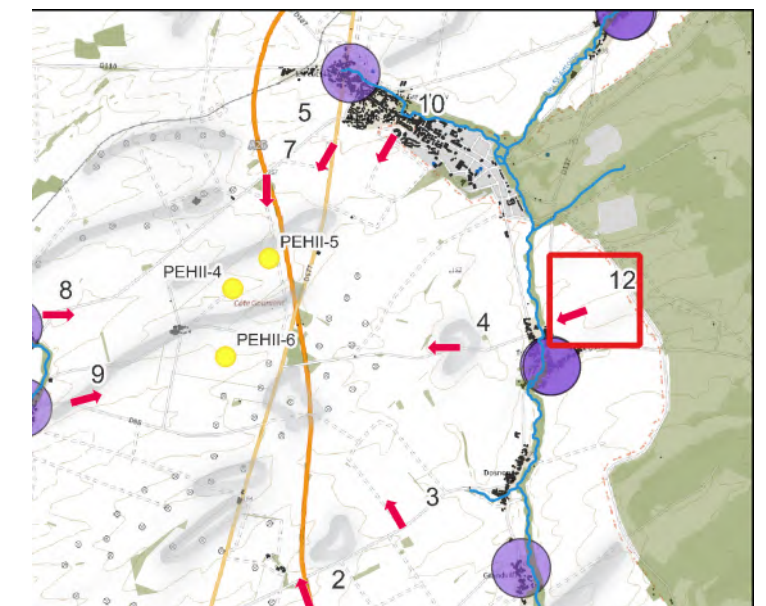

Vue n°8 : Etat initial

Paramètres de la prise de vue

Localisation : Sortie de village de Villiers-Herbisse

Orientation : Est

Distance à l'éolienne la plus proche : 2,6 km

Date de prise de vue : Juin 2020

Etat initial - Angle de vue de 110°

Vue n°9 : Etat initial

Paramètres de la prise de vue

Localisation : D98 à la sortie du village d'Herbisse

Orientation : Est

Distance à l'éolienne la plus proche : 3,1 km

Date de prise de vue : Juin 2020

Etat initial - Angle de vue de 80°

Vue n°12 : Etat initial

Paramètres de la prise de vue

Localisation : Espace agricole à l'est de Trouans

Orientation : Sud-ouest

Distance à l'éolienne la plus proche : 5,4 km

Date de prise de vue : Juin 2020

Etat initial - Angle de vue de 75°

Vue n°12 : Photomontage

Photomontage - Angle de vue de 75°

Vue n°12 : Extrait du photomontage - 60°

Photomontage - Angle de vue de 60°

Distance de lecture pour représenter la perception humaine depuis ce point de vue (distance orthoscopique) : 36 cm