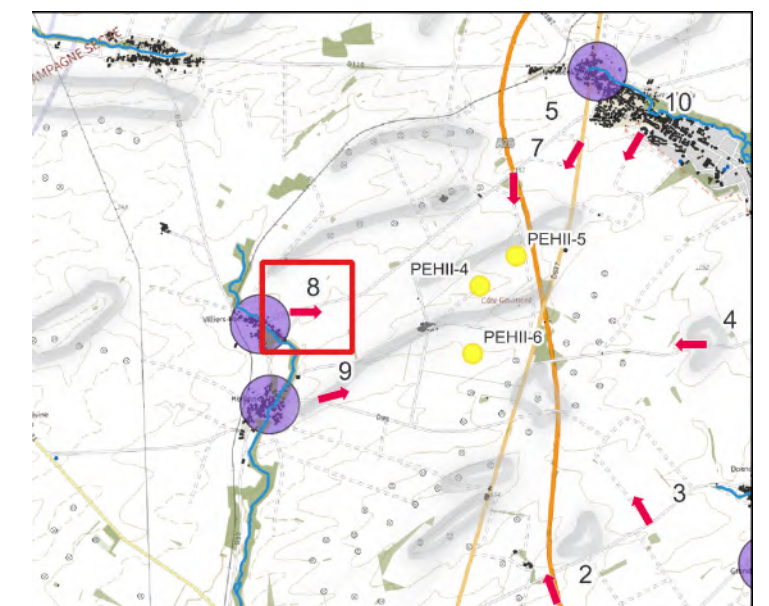

Vue n°7 : Etat initial

Paramètres de la prise de vue

Localisation : Pont au-dessus de l'A26

Orientation : Sud

Distance à l'éolienne la plus proche : 700 m

Date de prise de vue : Juin 2020

Etat initial - Angle de vue de 80°

Vue n°8 : Etat initial

Paramètres de la prise de vue

Localisation : Sortie de village de Villiers-Herbisse

Orientation : Est

Distance à l'éolienne la plus proche : 2,6 km

Date de prise de vue : Juin 2020

Etat initial - Angle de vue de 110°

Vue n°9 : Etat initial

Paramètres de la prise de vue

Localisation : D98 à la sortie du village d'Herbisse

Orientation : Est

Distance à l'éolienne la plus proche : 3,1 km

Date de prise de vue : Juin 2020

Etat initial - Angle de vue de 80°

Vue n°12 : Etat initial

Paramètres de la prise de vue

Localisation : Espace agricole à l'est de Trouans

Orientation : Sud-ouest

Distance à l'éolienne la plus proche : 5,4 km

Date de prise de vue : Juin 2020