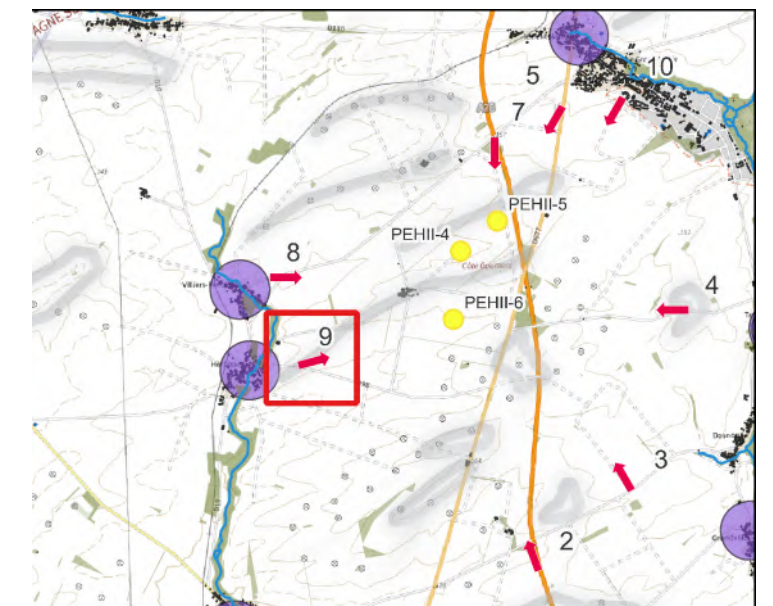

Vue n°8 : Etat initial

Paramètres de la prise de vue

Localisation : Sortie de village de Villiers-Herbisse

Orientation : Est

Distance à l'éolienne la plus proche : 2,6 km

Date de prise de vue : Juin 2020

Etat initial - Angle de vue de 110°

Vue n°9 : Etat initial

Paramètres de la prise de vue

Localisation : D98 à la sortie du village d'Herbisse

Orientation : Est

Distance à l'éolienne la plus proche : 3,1 km

Date de prise de vue : Juin 2020

Etat initial - Angle de vue de 80°

Vue n°10 : Etat initial

Paramètres de la prise de vue

Localisation : Habitations de Mailly-le-Camp

Orientation : Sud-ouest

Distance à l'éolienne la plus proche : 2,7 km

Date de prise de vue : Juin 2020

Etat initial - Angle de vue de 100°

Vue n°12 : Etat initial

Paramètres de la prise de vue

Localisation : Espace agricole à l'est de Trouans

Orientation : Sud-ouest

Distance à l'éolienne la plus proche : 5,4 km

Date de prise de vue : Juin 2020