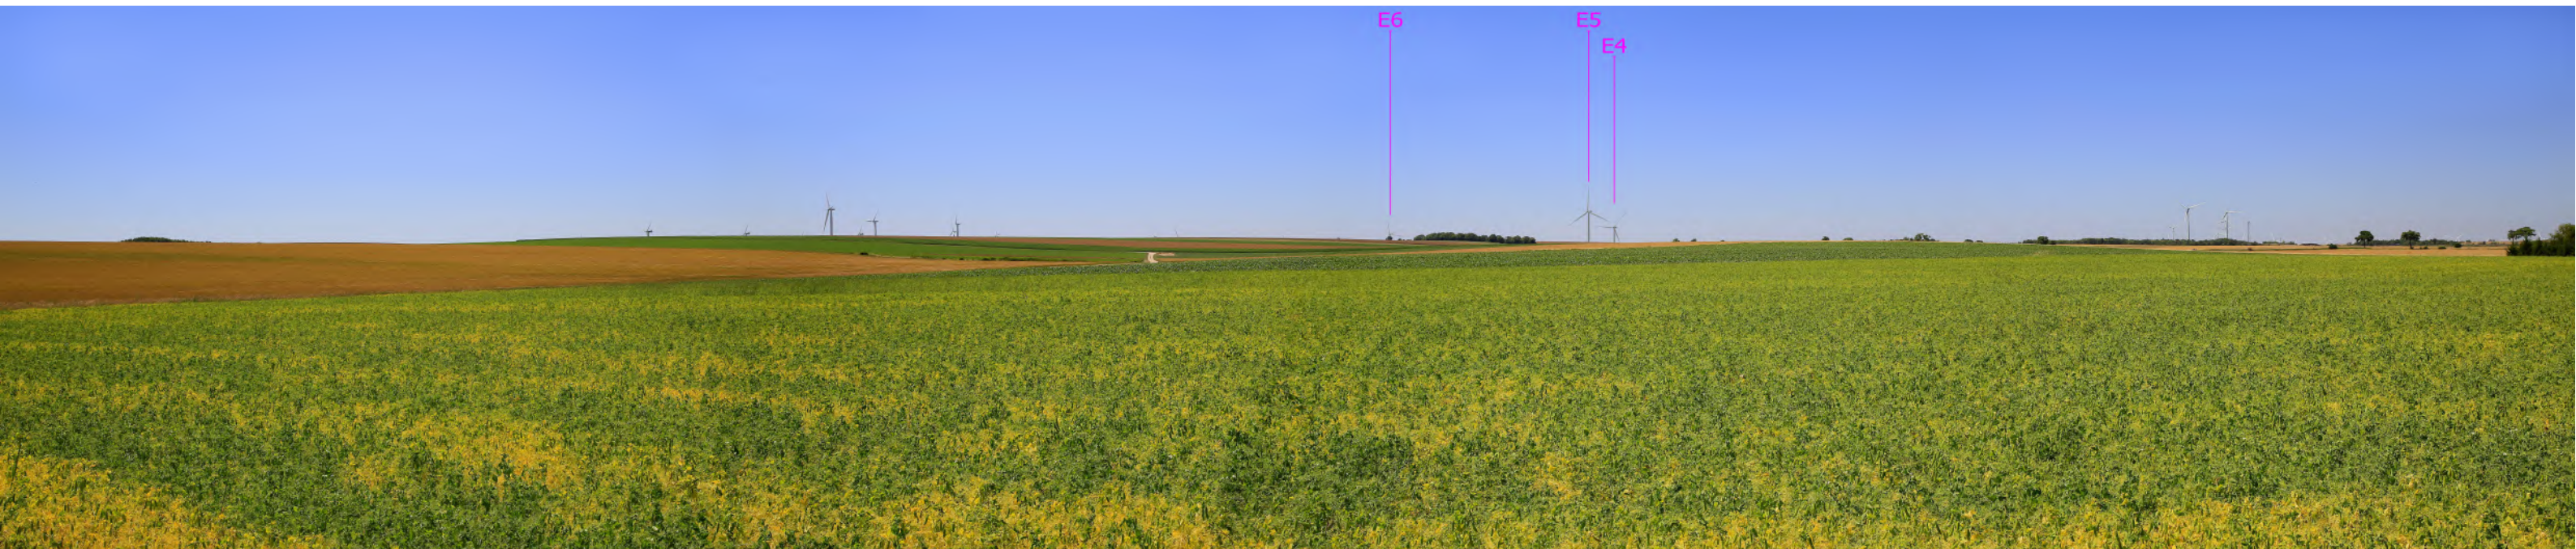

Vue n°10 : Photomontage

Photomontage - Angle de vue de 100°