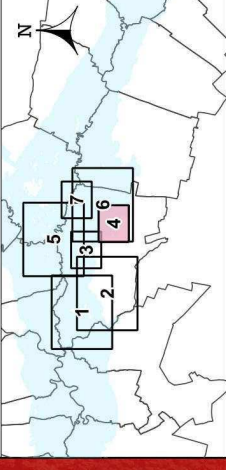

ROMILLY-SUR-SEINE
n°4 sur 7

Echelle : 1/ 5 000e

Limites administratives

Limites communales

Zonage réglementaire

Zone "Rouge" :
Champ d'expansion
des crues ou
zones en eaux en
permanence

Zone "Bleu Foncé" :
Secteurs urbanisés
en zone d'aléa fort

Zone "Bleu Moyen" :
Secteurs urbanisés
ou en projet
en zone d'aléa moyen

Zone "Bleu Clair" :
Secteurs urbanisés
ou en projet
en zone d'aléa faible