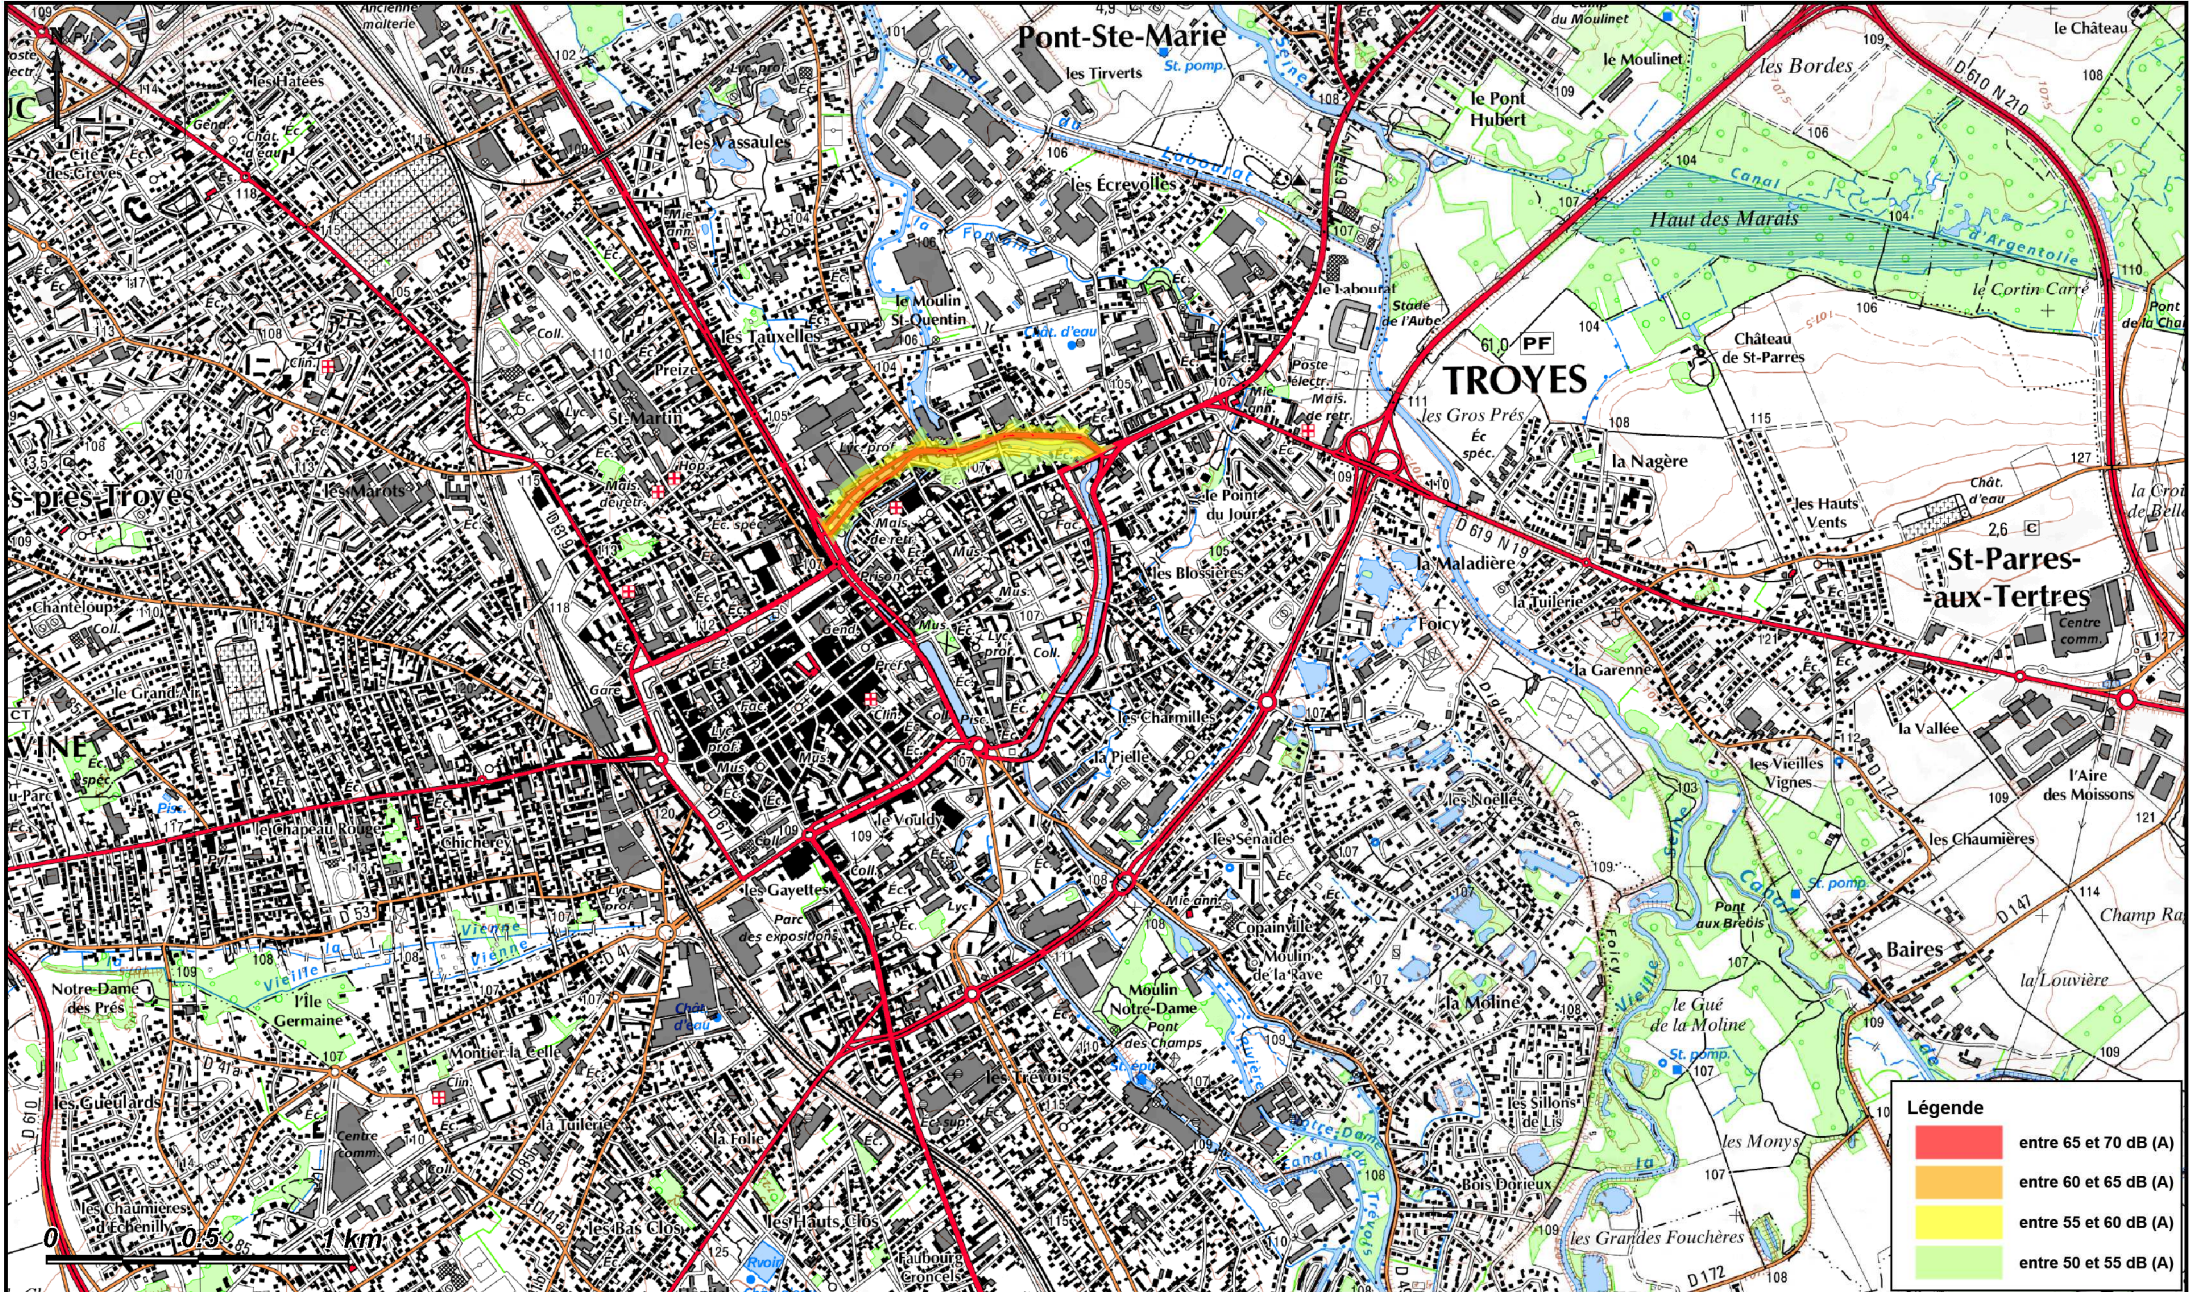

Voie Communale 8

Carte de type A localisant les zones exposées au bruit,
à l'aide de courbes isophones en Ln (Level night)
par pas de 5 en 5, de 50 dB (A) à supérieur à 70 dB (A)

Légende	
	entre 65 et 70 dB (A)
	entre 60 et 65 dB (A)
	entre 55 et 60 dB (A)
	entre 50 et 55 dB (A)

Carte de Bruit Stratégique (2ème Echéance)

Carte de type A - Indicateur Ln (Nuit)