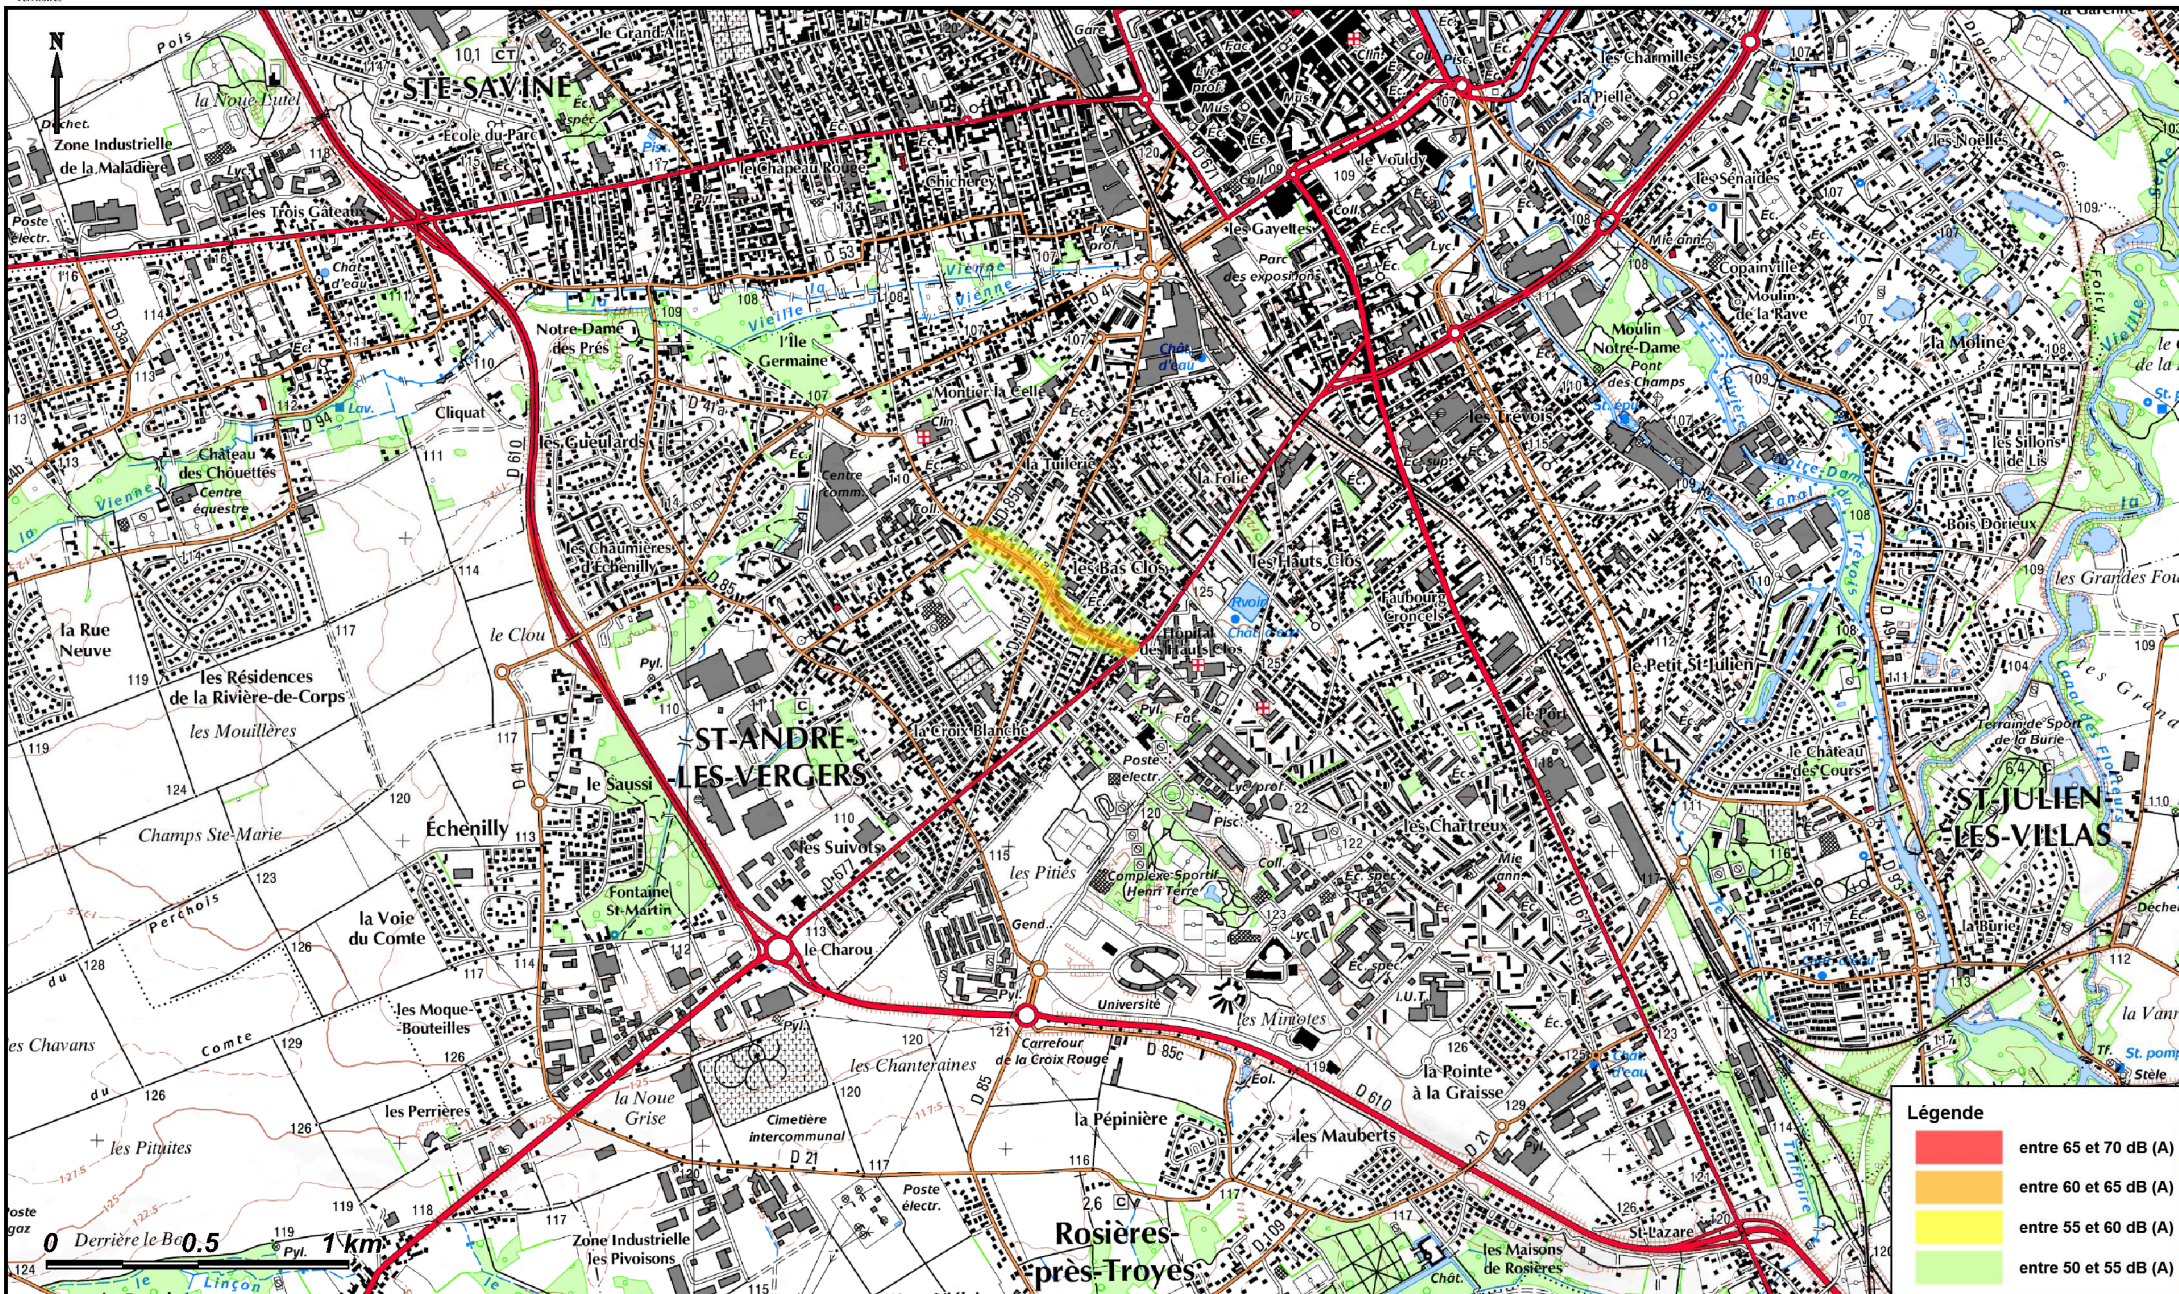

Voie Communale 3

Carte de type A localisant les zones exposées au bruit, à l'aide de courbes isophones en Ln (Level night) par pas de 5 en 5, de 50 dB (A) à supérieur à 70 dB (A)

Légende

	entre 65 et 70 dB (A)
	entre 60 et 65 dB (A)
	entre 55 et 60 dB (A)
	entre 50 et 55 dB (A)

Carte de Bruit Stratégique (2ème Echéance)

Carte de type A - Indicateur Ln (Nuit)