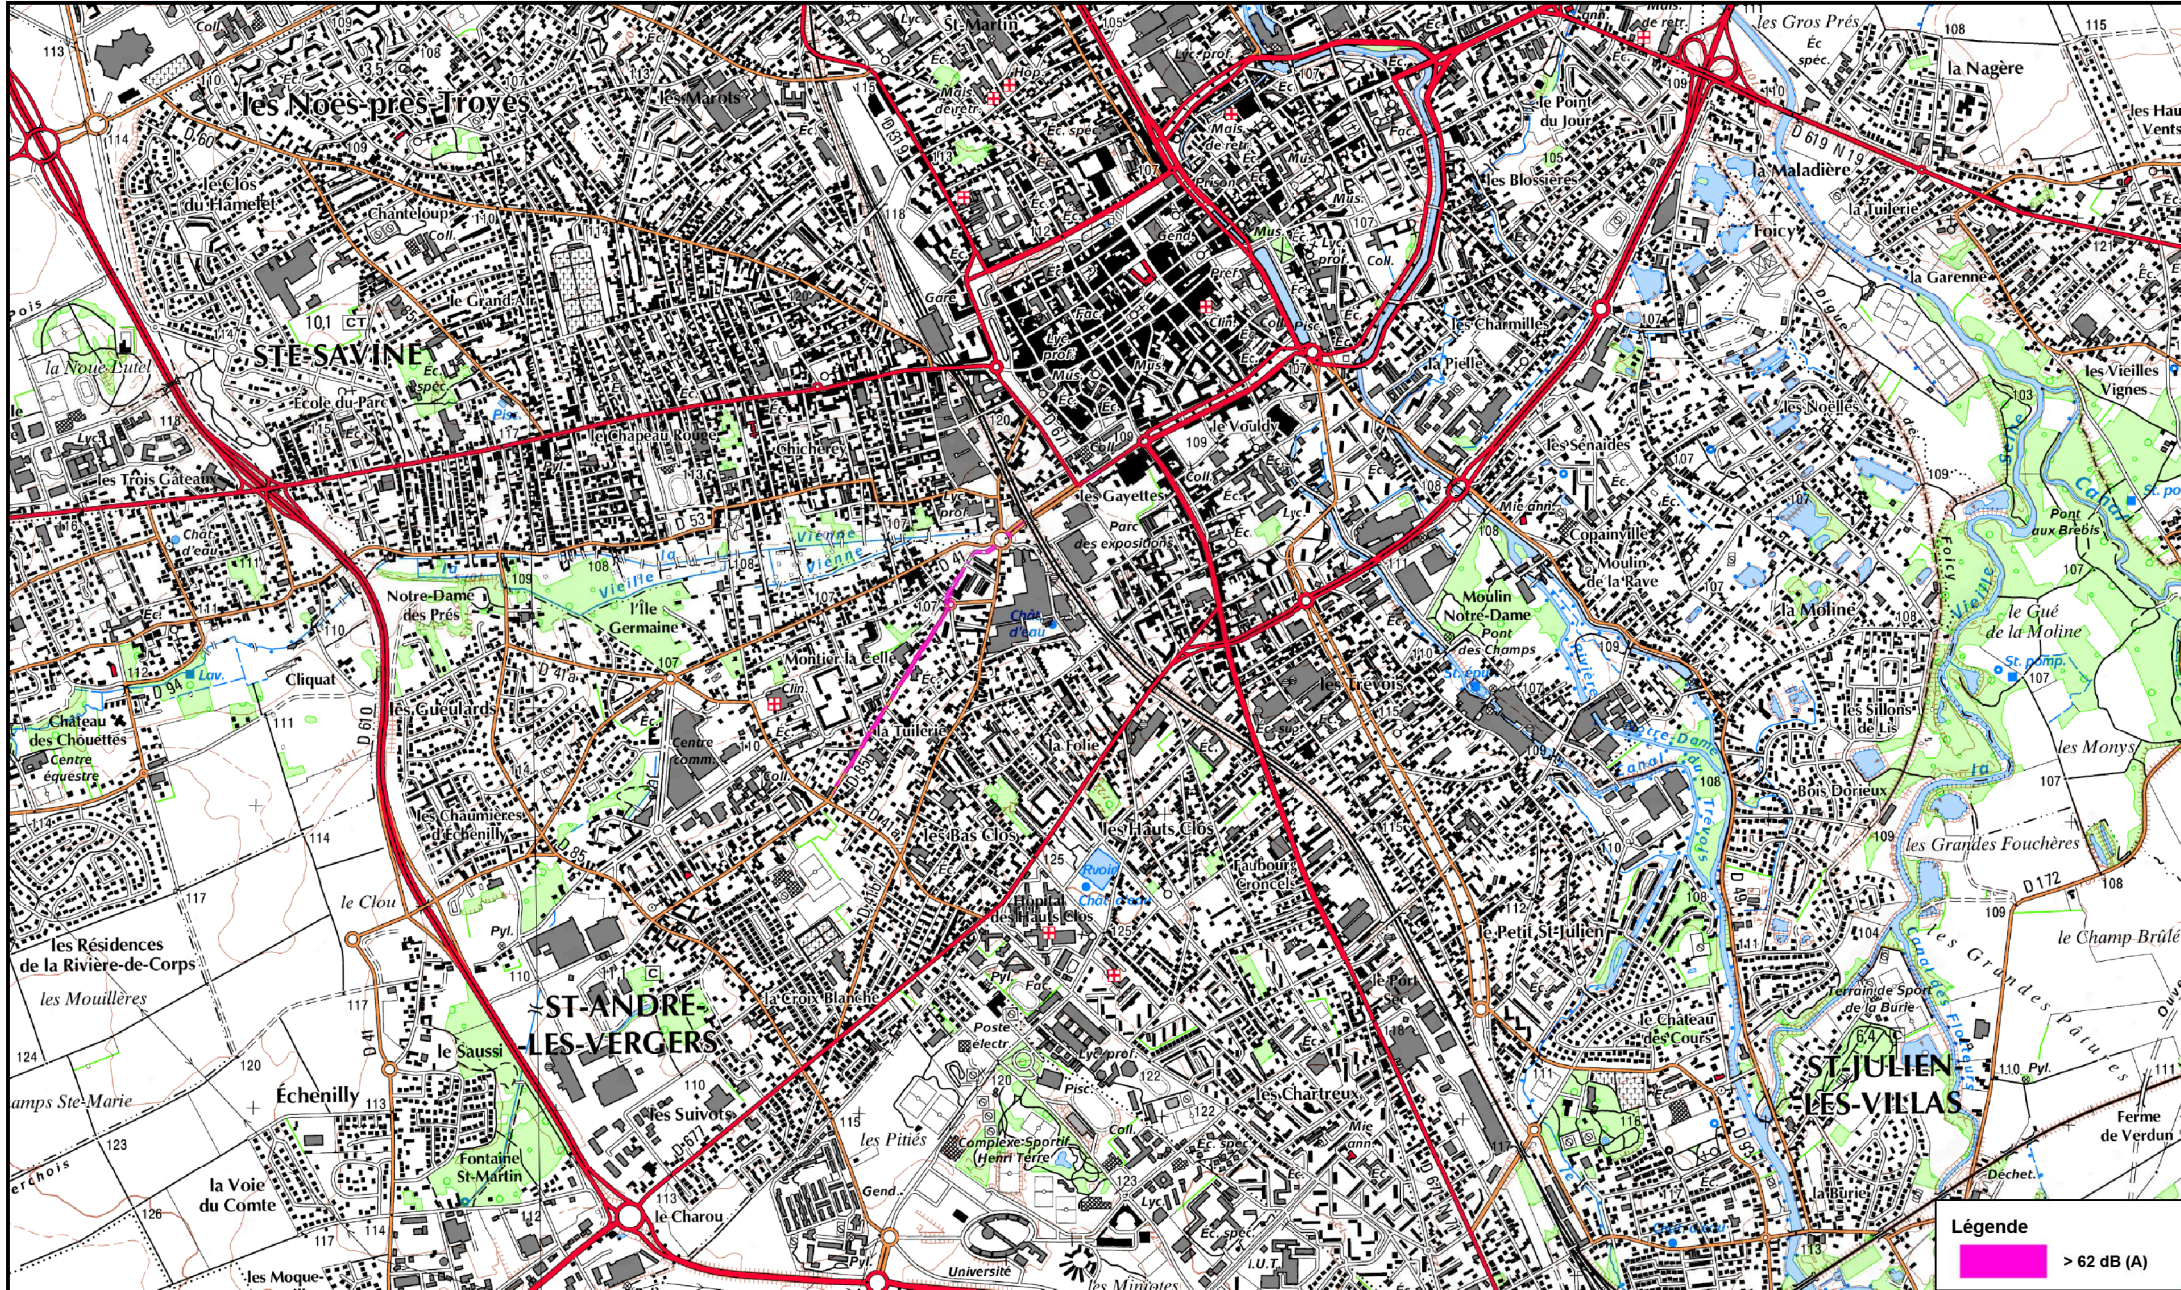

Voie Communale 2

Carte de type C présentant les zones susceptibles de contenir des bâtiments dont le Ln (Level night) dépasse 62 dB (A)

Légende

 > 62 dB (A)