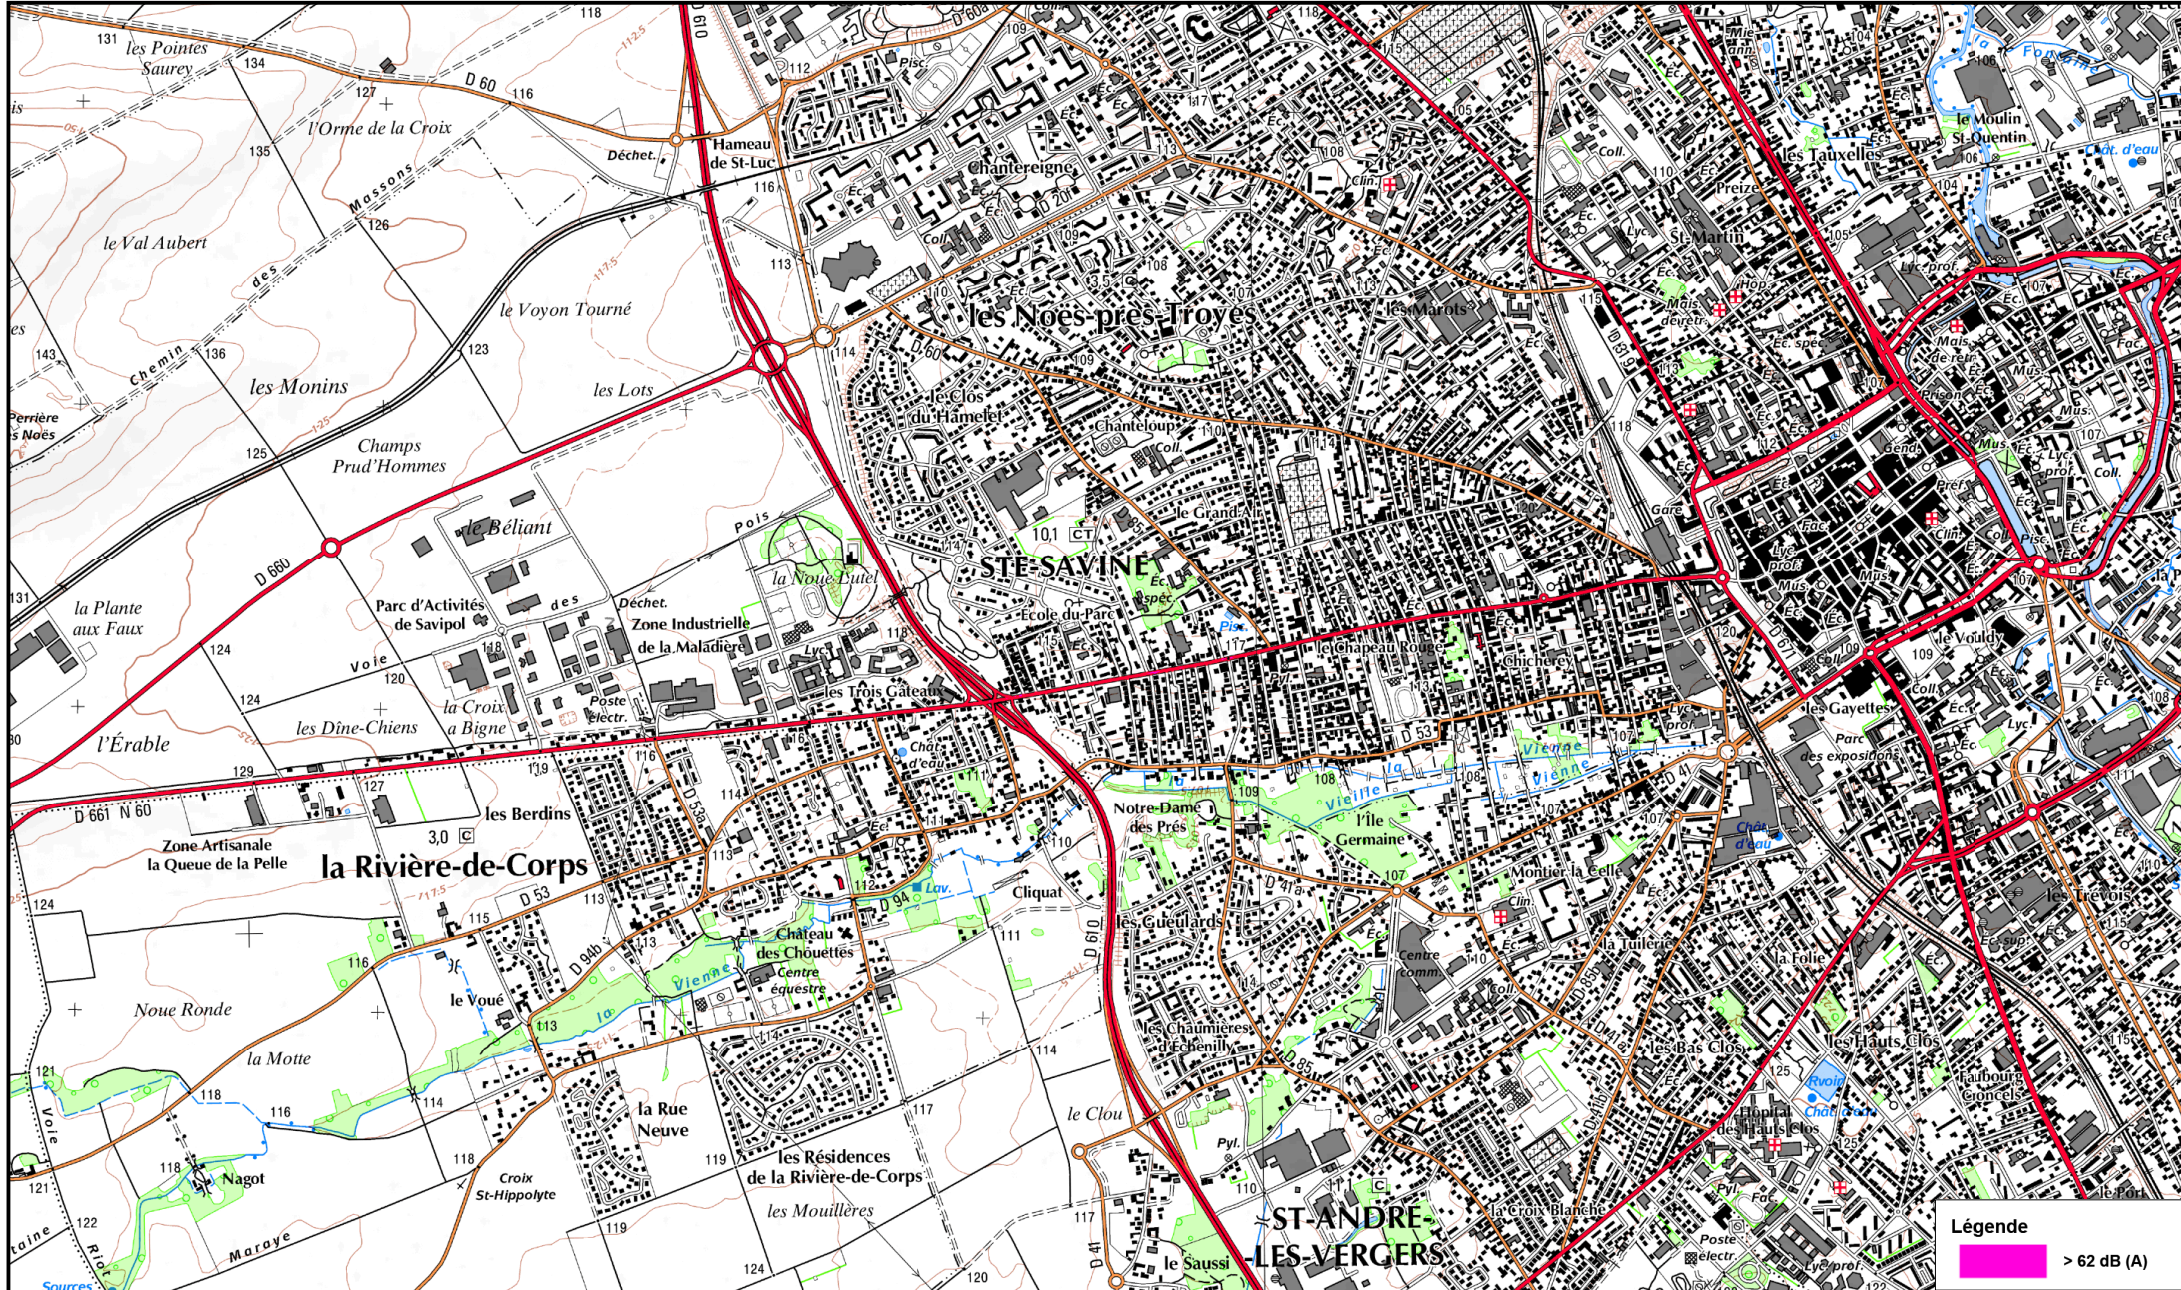

Route Départementale 661

Carte de type C présentant les zones susceptibles de contenir des bâtiments dont le Ln (Level night) dépasse 62 dB (A)

Légende
 > 62 dB (A)

Carte de Bruit Stratégique (2ème Echéance)

Carte de type C - Indicateur Ln (Nuit)

CETE de l'EST

Laboratoire des Ponts et Chaussées de Strasbourg
Groupe Acoustique