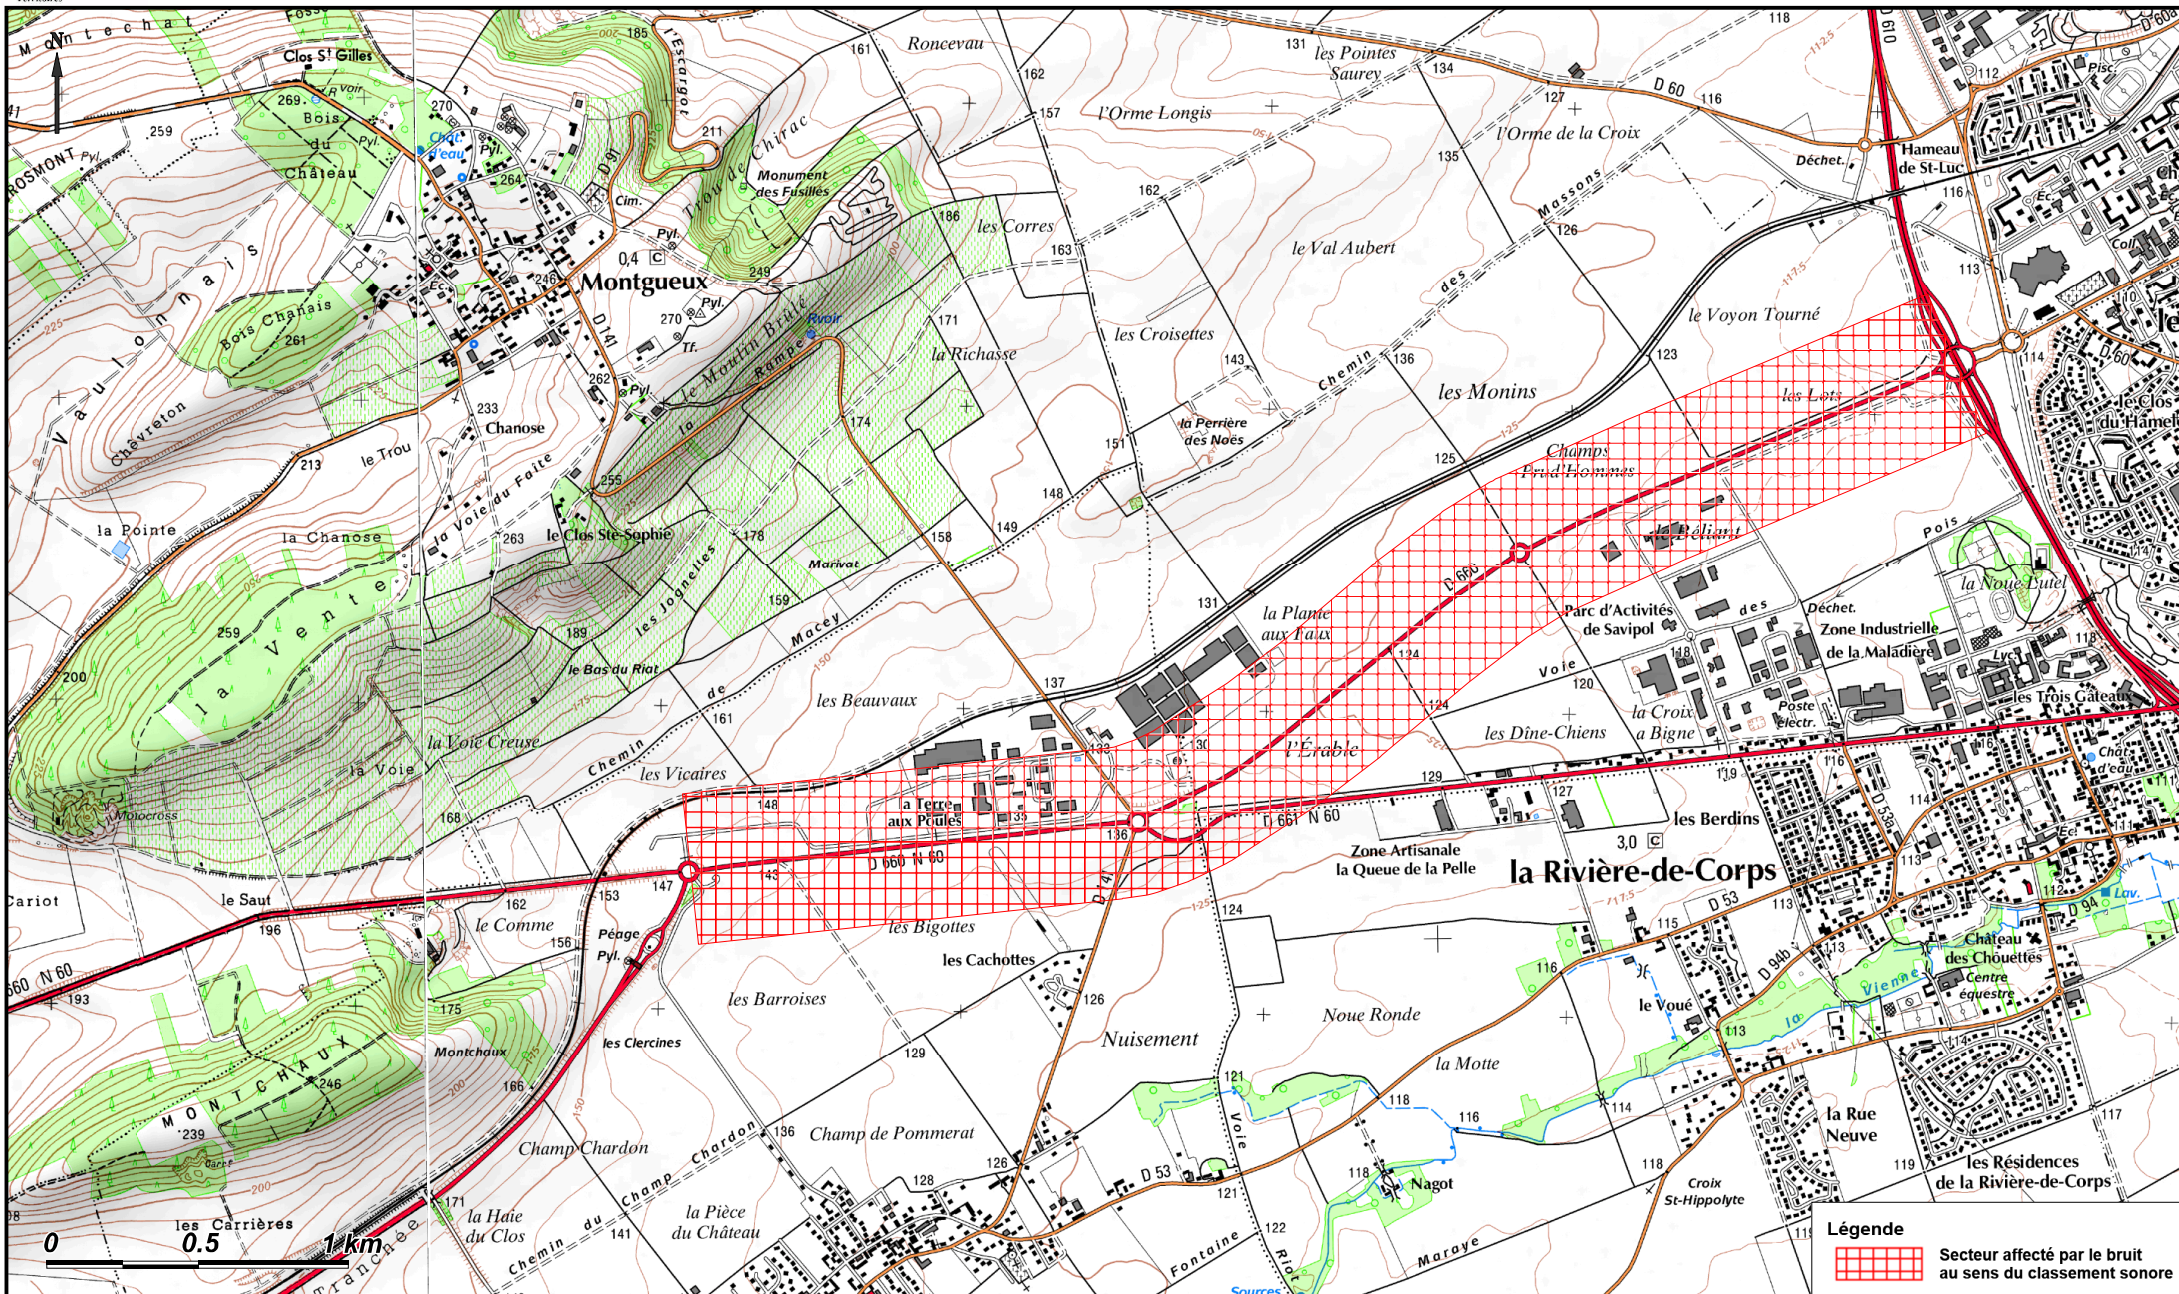

Route Départementale 660

Carte de type B localisant les secteurs affectés par le bruit définis par le classement sonore des infrastructures de transports terrestres

Légende

 Secteur affecté par le bruit au sens du classement sonore

Carte de Bruit Stratégique (2ème Echéance)

Carte de type B

Secteurs affectés par le bruit selon l'arrêté de classement des voies routières en vigueur