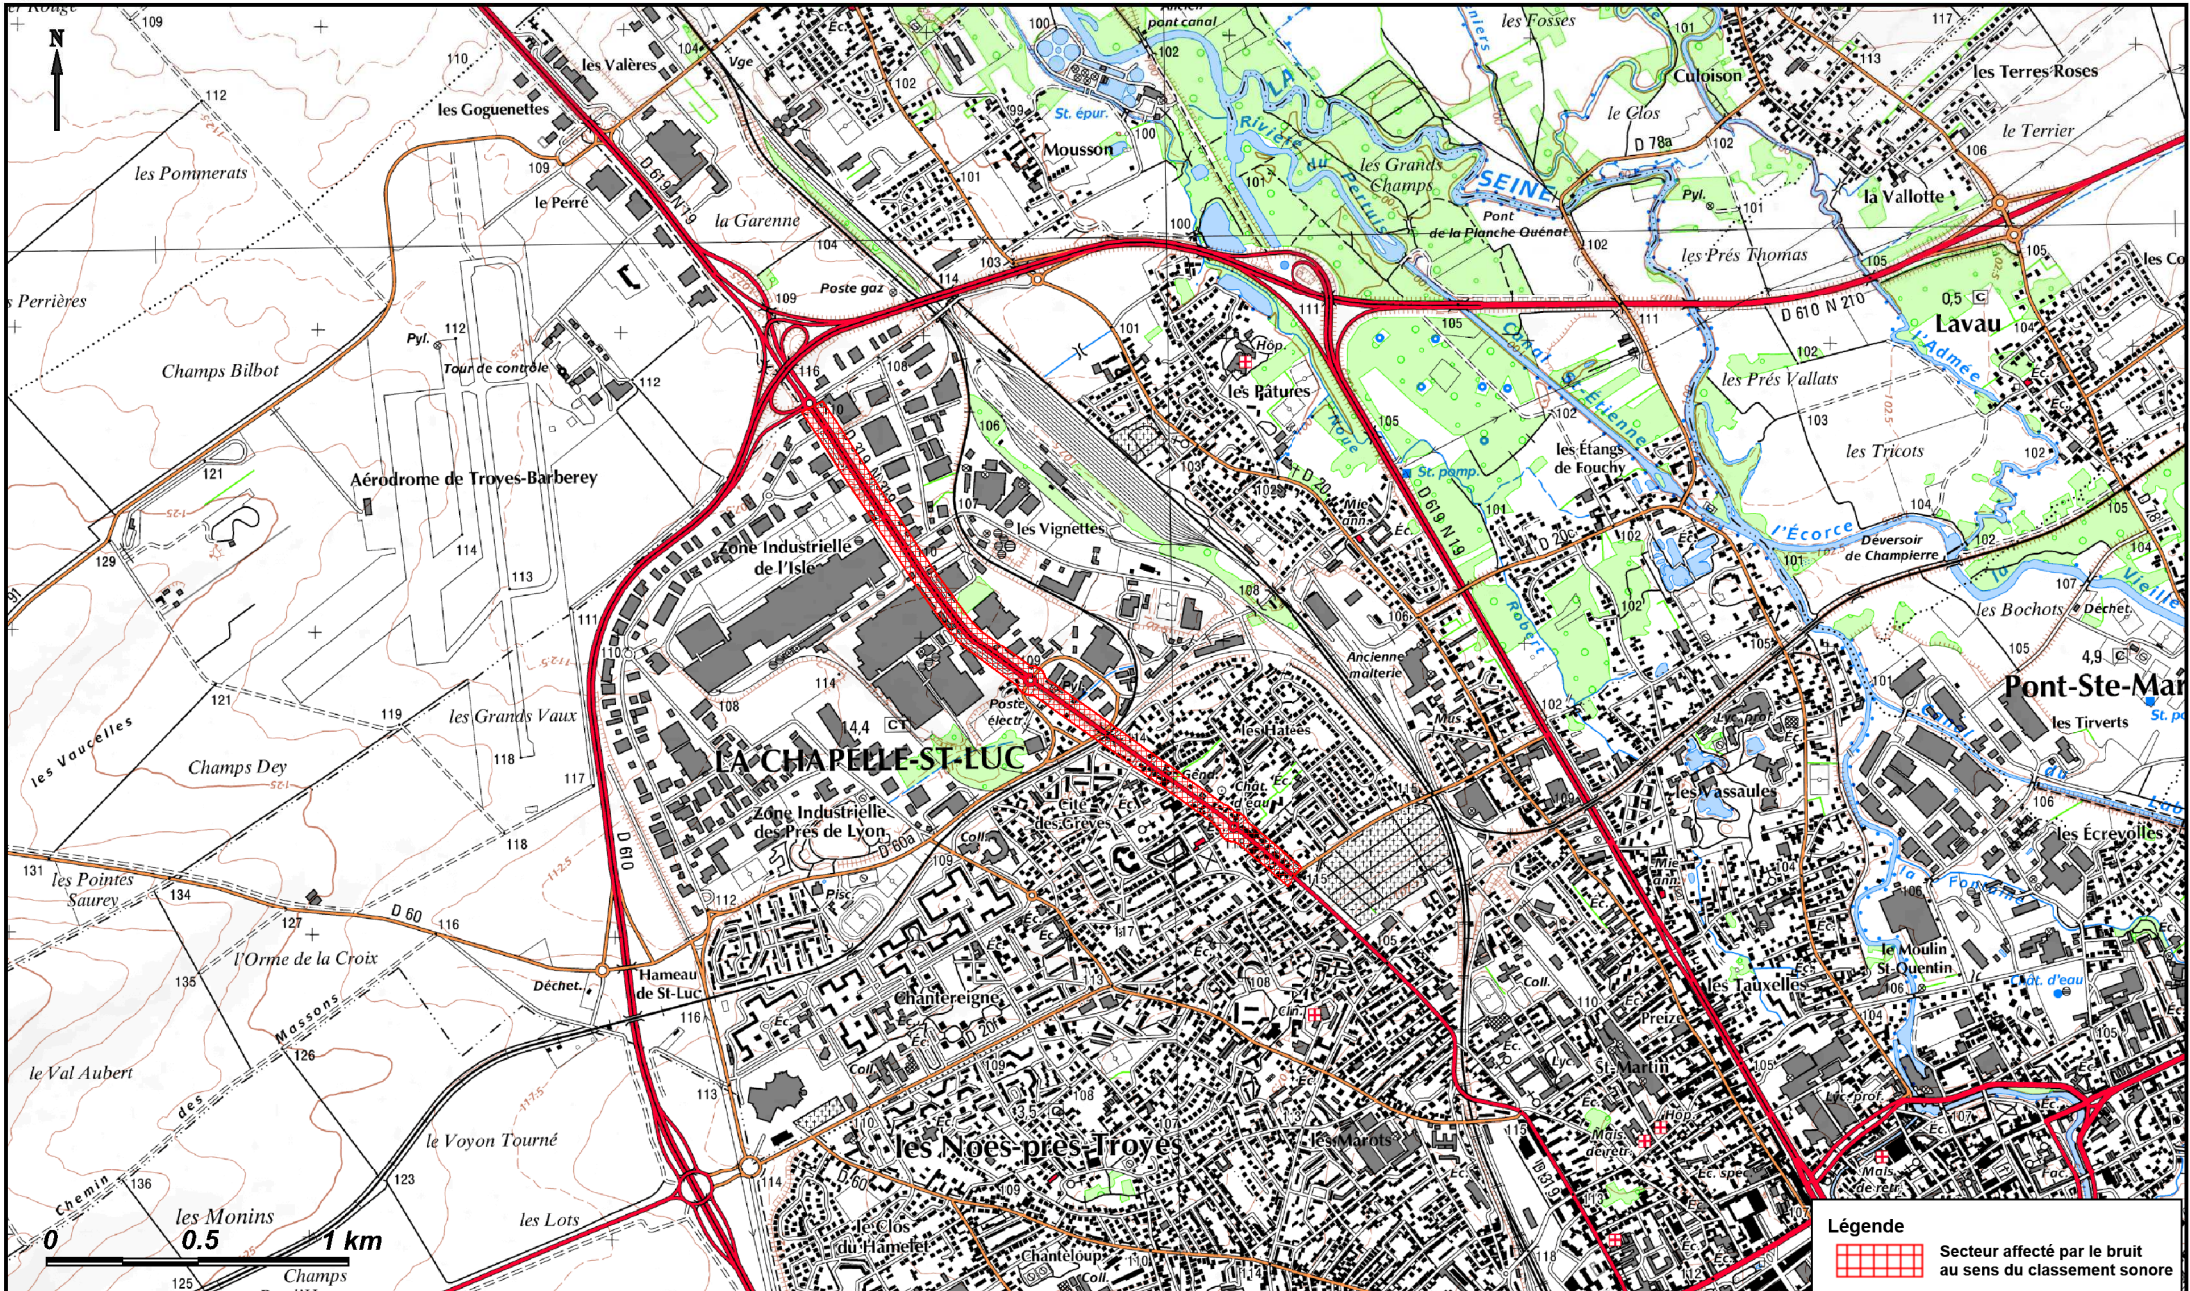

Route Départementale 319

Carte de type B localisant les secteurs affectés par le bruit définis
par le classement sonore des infrastructures de transports terrestres

Carte de Bruit Stratégique (2ème Echéance)
Carte de type B
Secteurs affectés par le bruit selon l'arrêté de classement des voies routières en vigueur