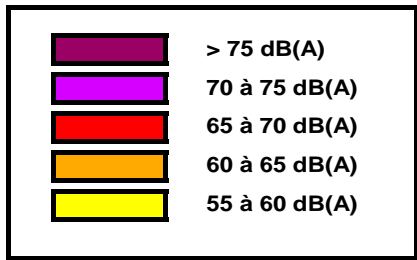

VOUE

D9

LA LAMPE

LDEN

Echelle : 1/25000

A26

D9

LES VAUCELLES