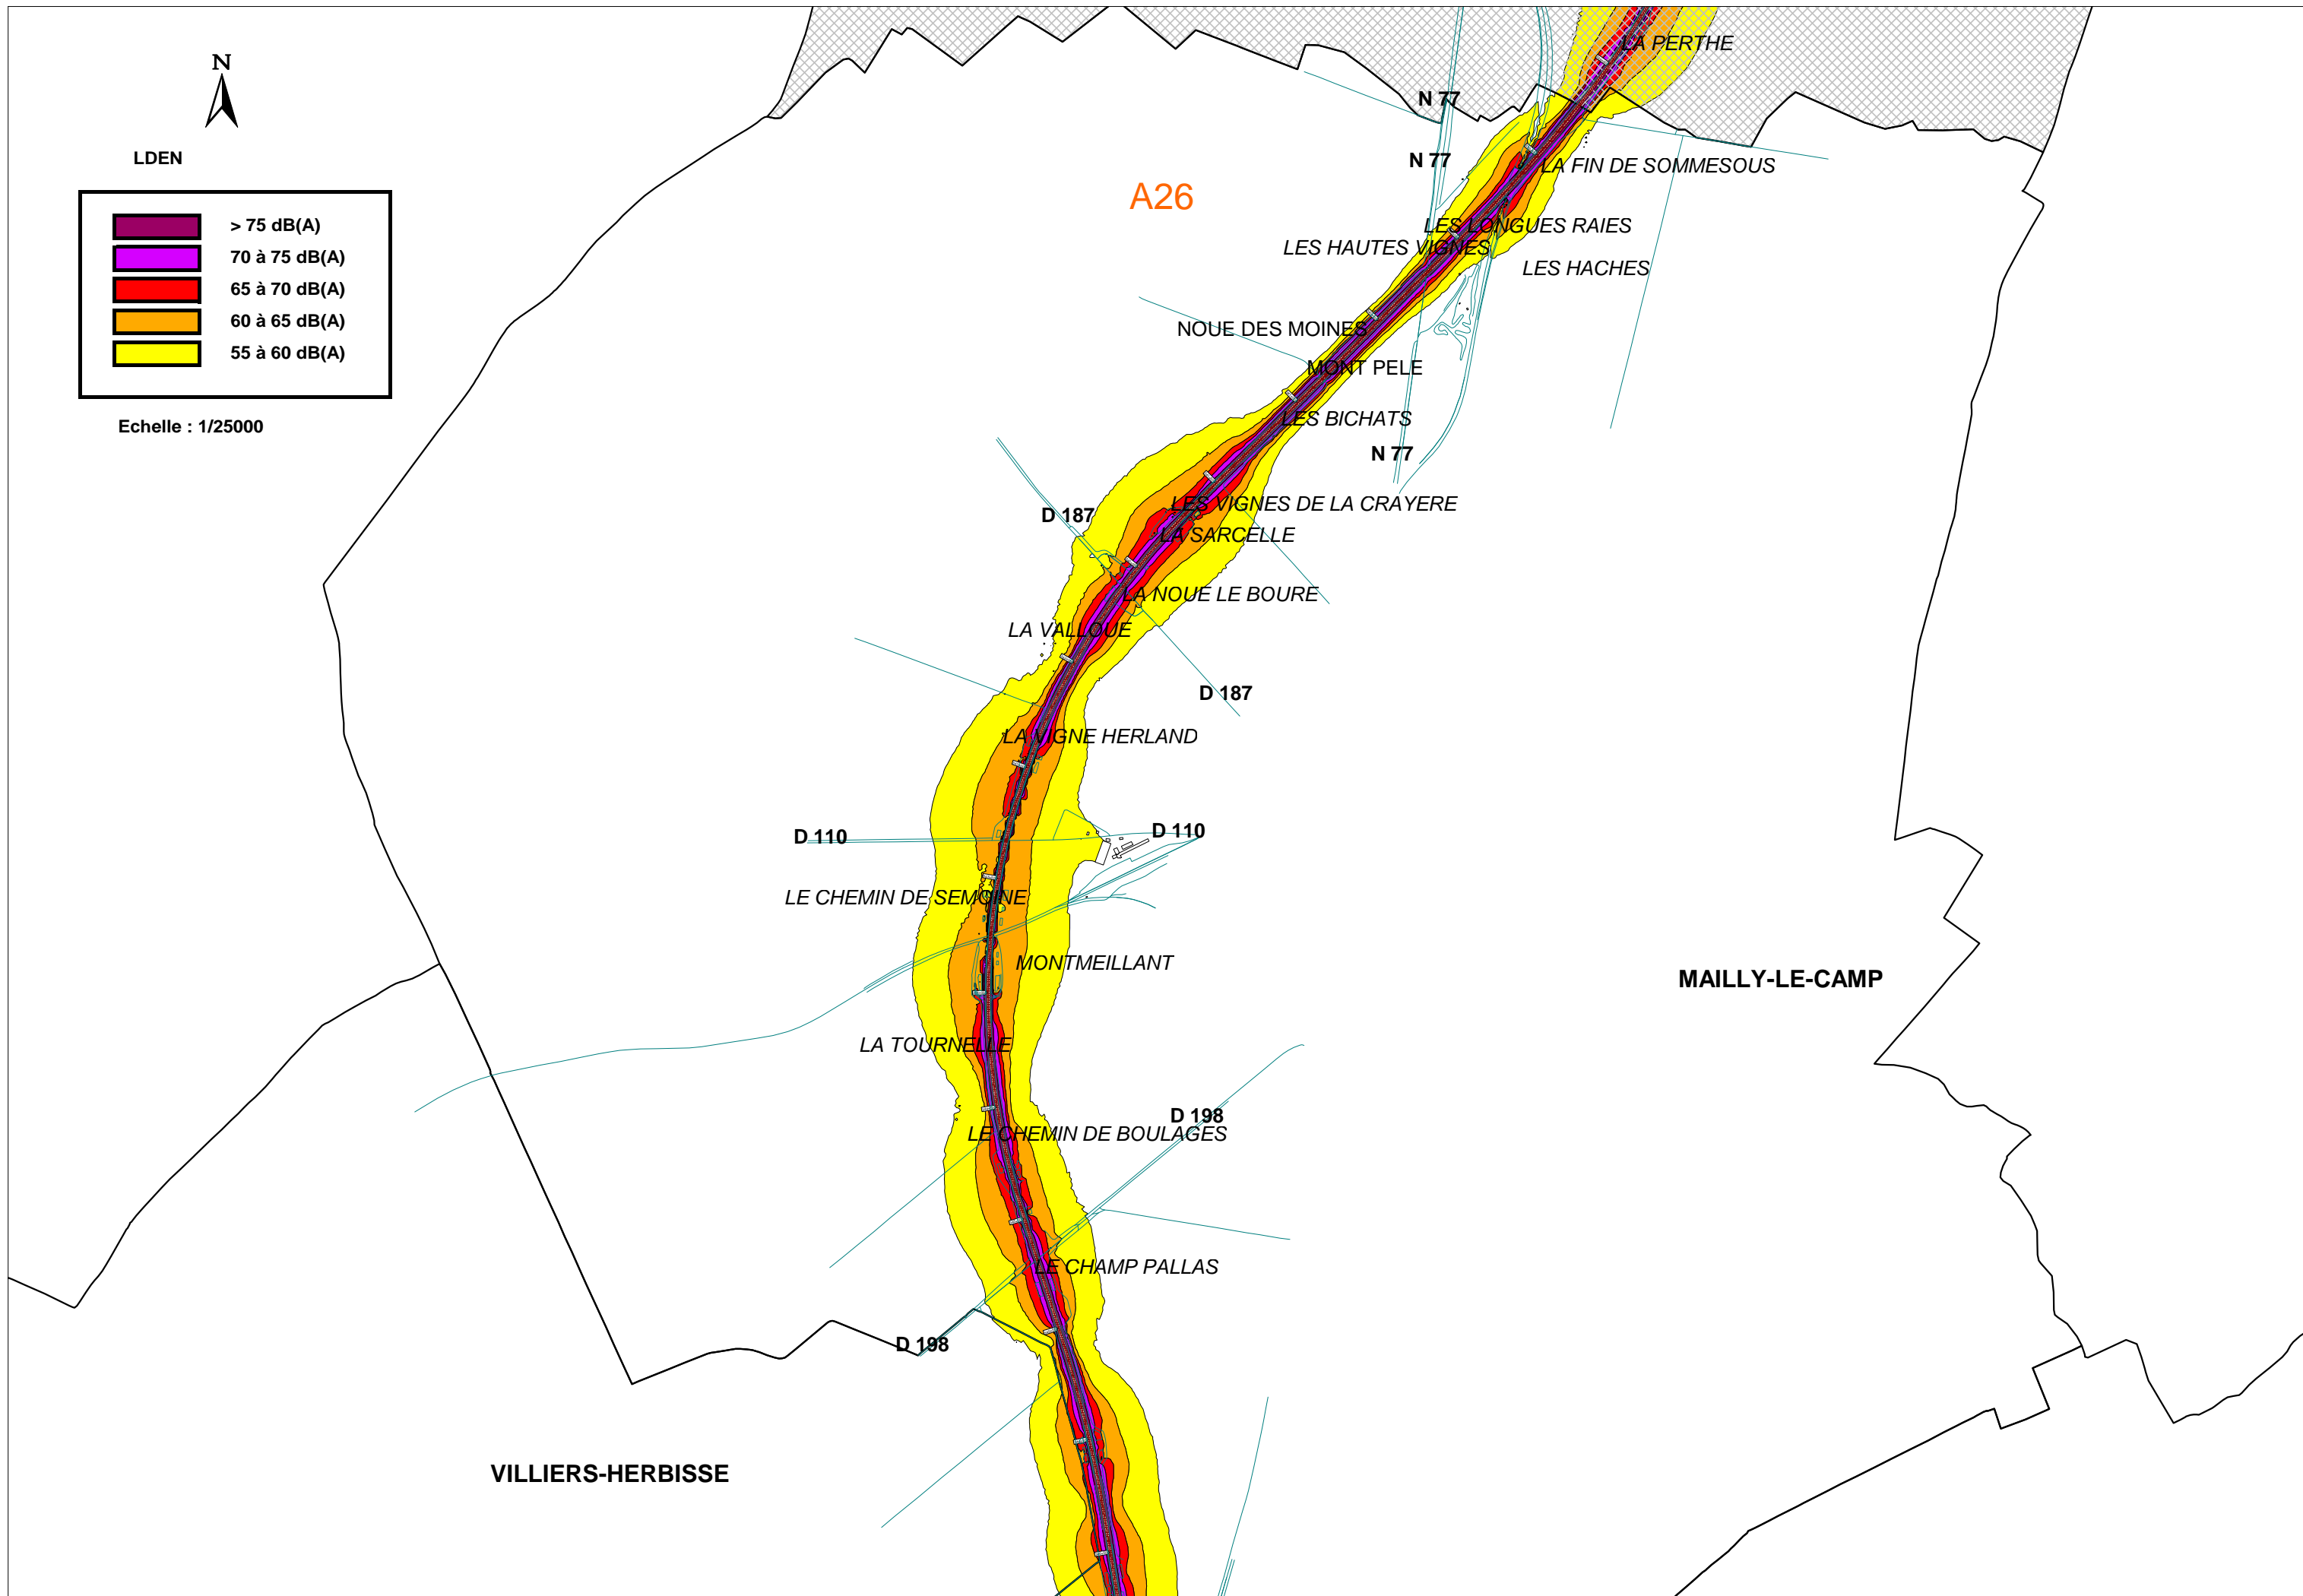

L DEN

Echelle : 1/25000

L DEN

A26

Echelle : 1/25000

L DEN

Echelle : 1/25000

A26

LES VIGNES

LE CHAMP COCU

LA GRANDE VALLEE

SAINT-NABORD-SUR-AUBE

CUL L'OISON

SAINT-REMY-SOUS-BARBUISE

HORVILLER

PRENNELEUF

VOUE

D9

LA LAMPE

LDEN

Echelle : 1/25000

A26

D9

LES VAUCELLES

MONTSUZAIN

LE PEUPEUPLIER

LA VIGNOTTE

CANAL DE LA GRAVONA (A 26)

CHATELOT

LA BARBUISE

LA VOIE DU BOIS

D8