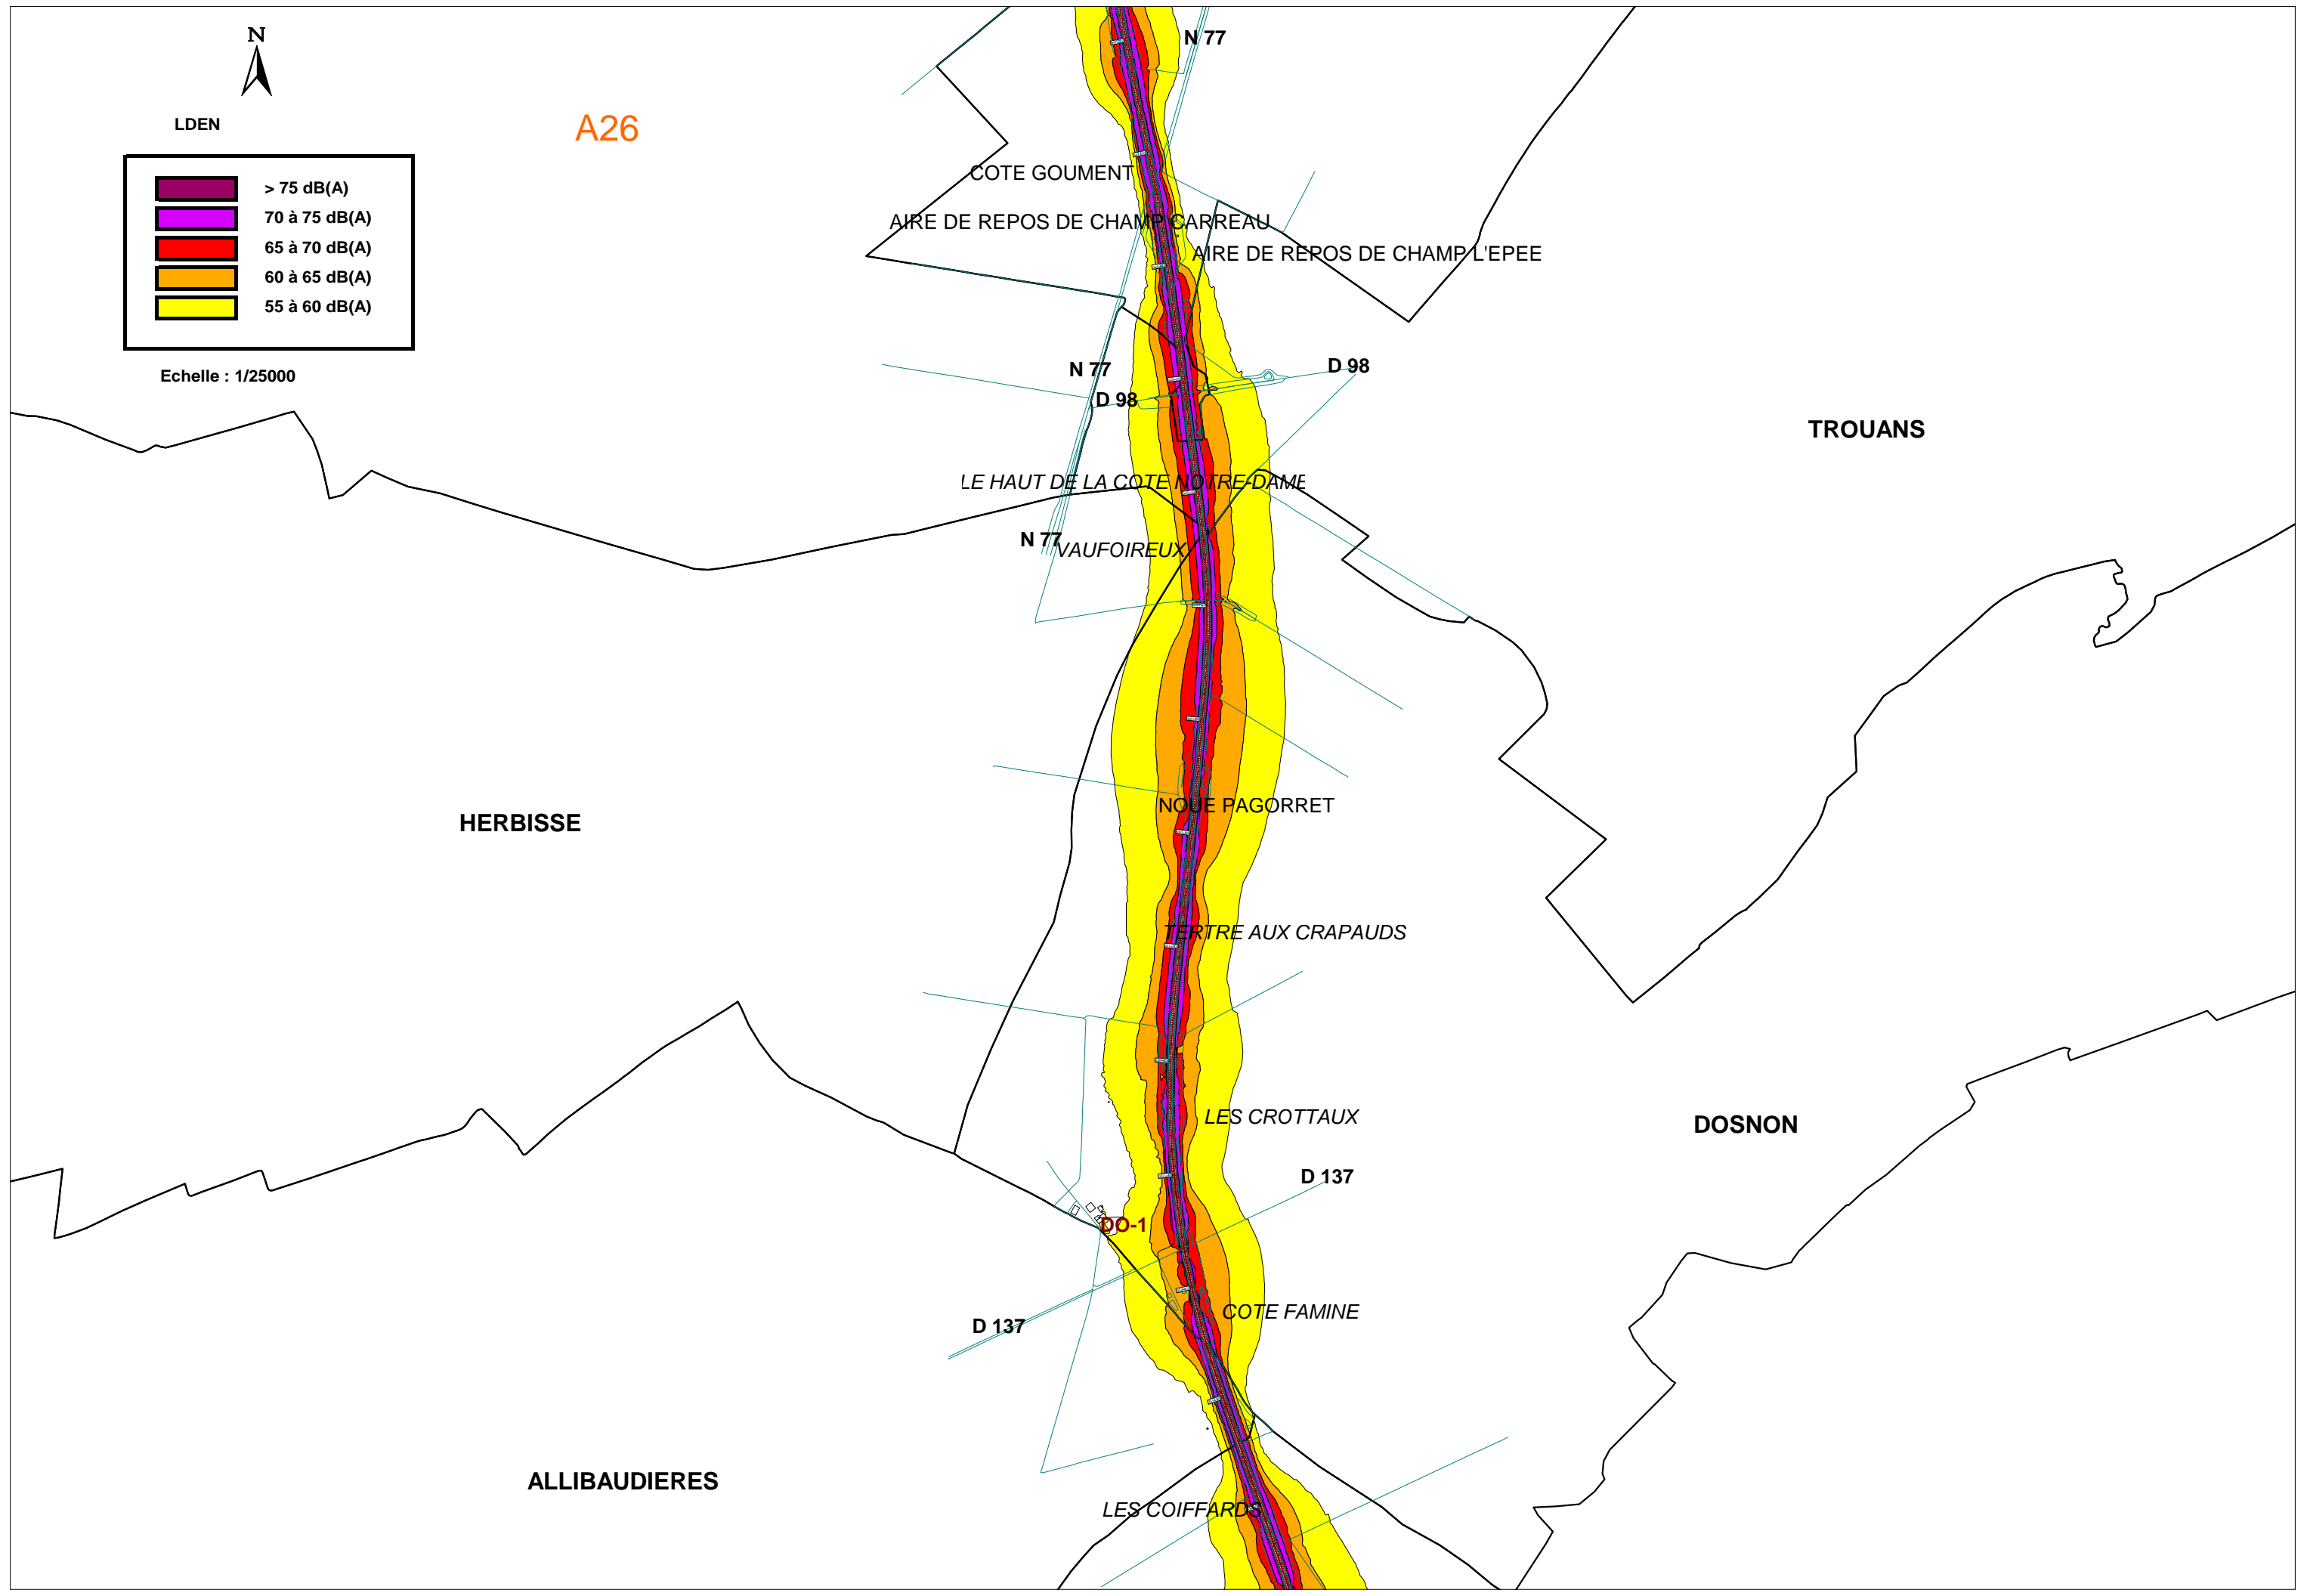

L DEN

Echelle : 1/25000

L DEN

A26

Echelle : 1/25000

L DEN

Echelle : 1/25000

A26

LES VIGNES

LE CHAMP COCU

LA GRANDE VALLEE

SAINT-NABORD-SUR-AUBE

CUL L'OISON

SAINT-REMY-SOUS-BARBUISE

HORVILLER

PRENNELEUF

VOUE

D9

LA LAMPE

LDEN

Echelle : 1/25000

A26

D9

LES VAUCELLES

MONTSUZAIN

LE PEUPEUPLIER

LA VIGNOTTE

CANAL DE LA GRAVONA (A 26)

CHATELOT

LA BARBUISE

LA VOIE DU BOIS

D8