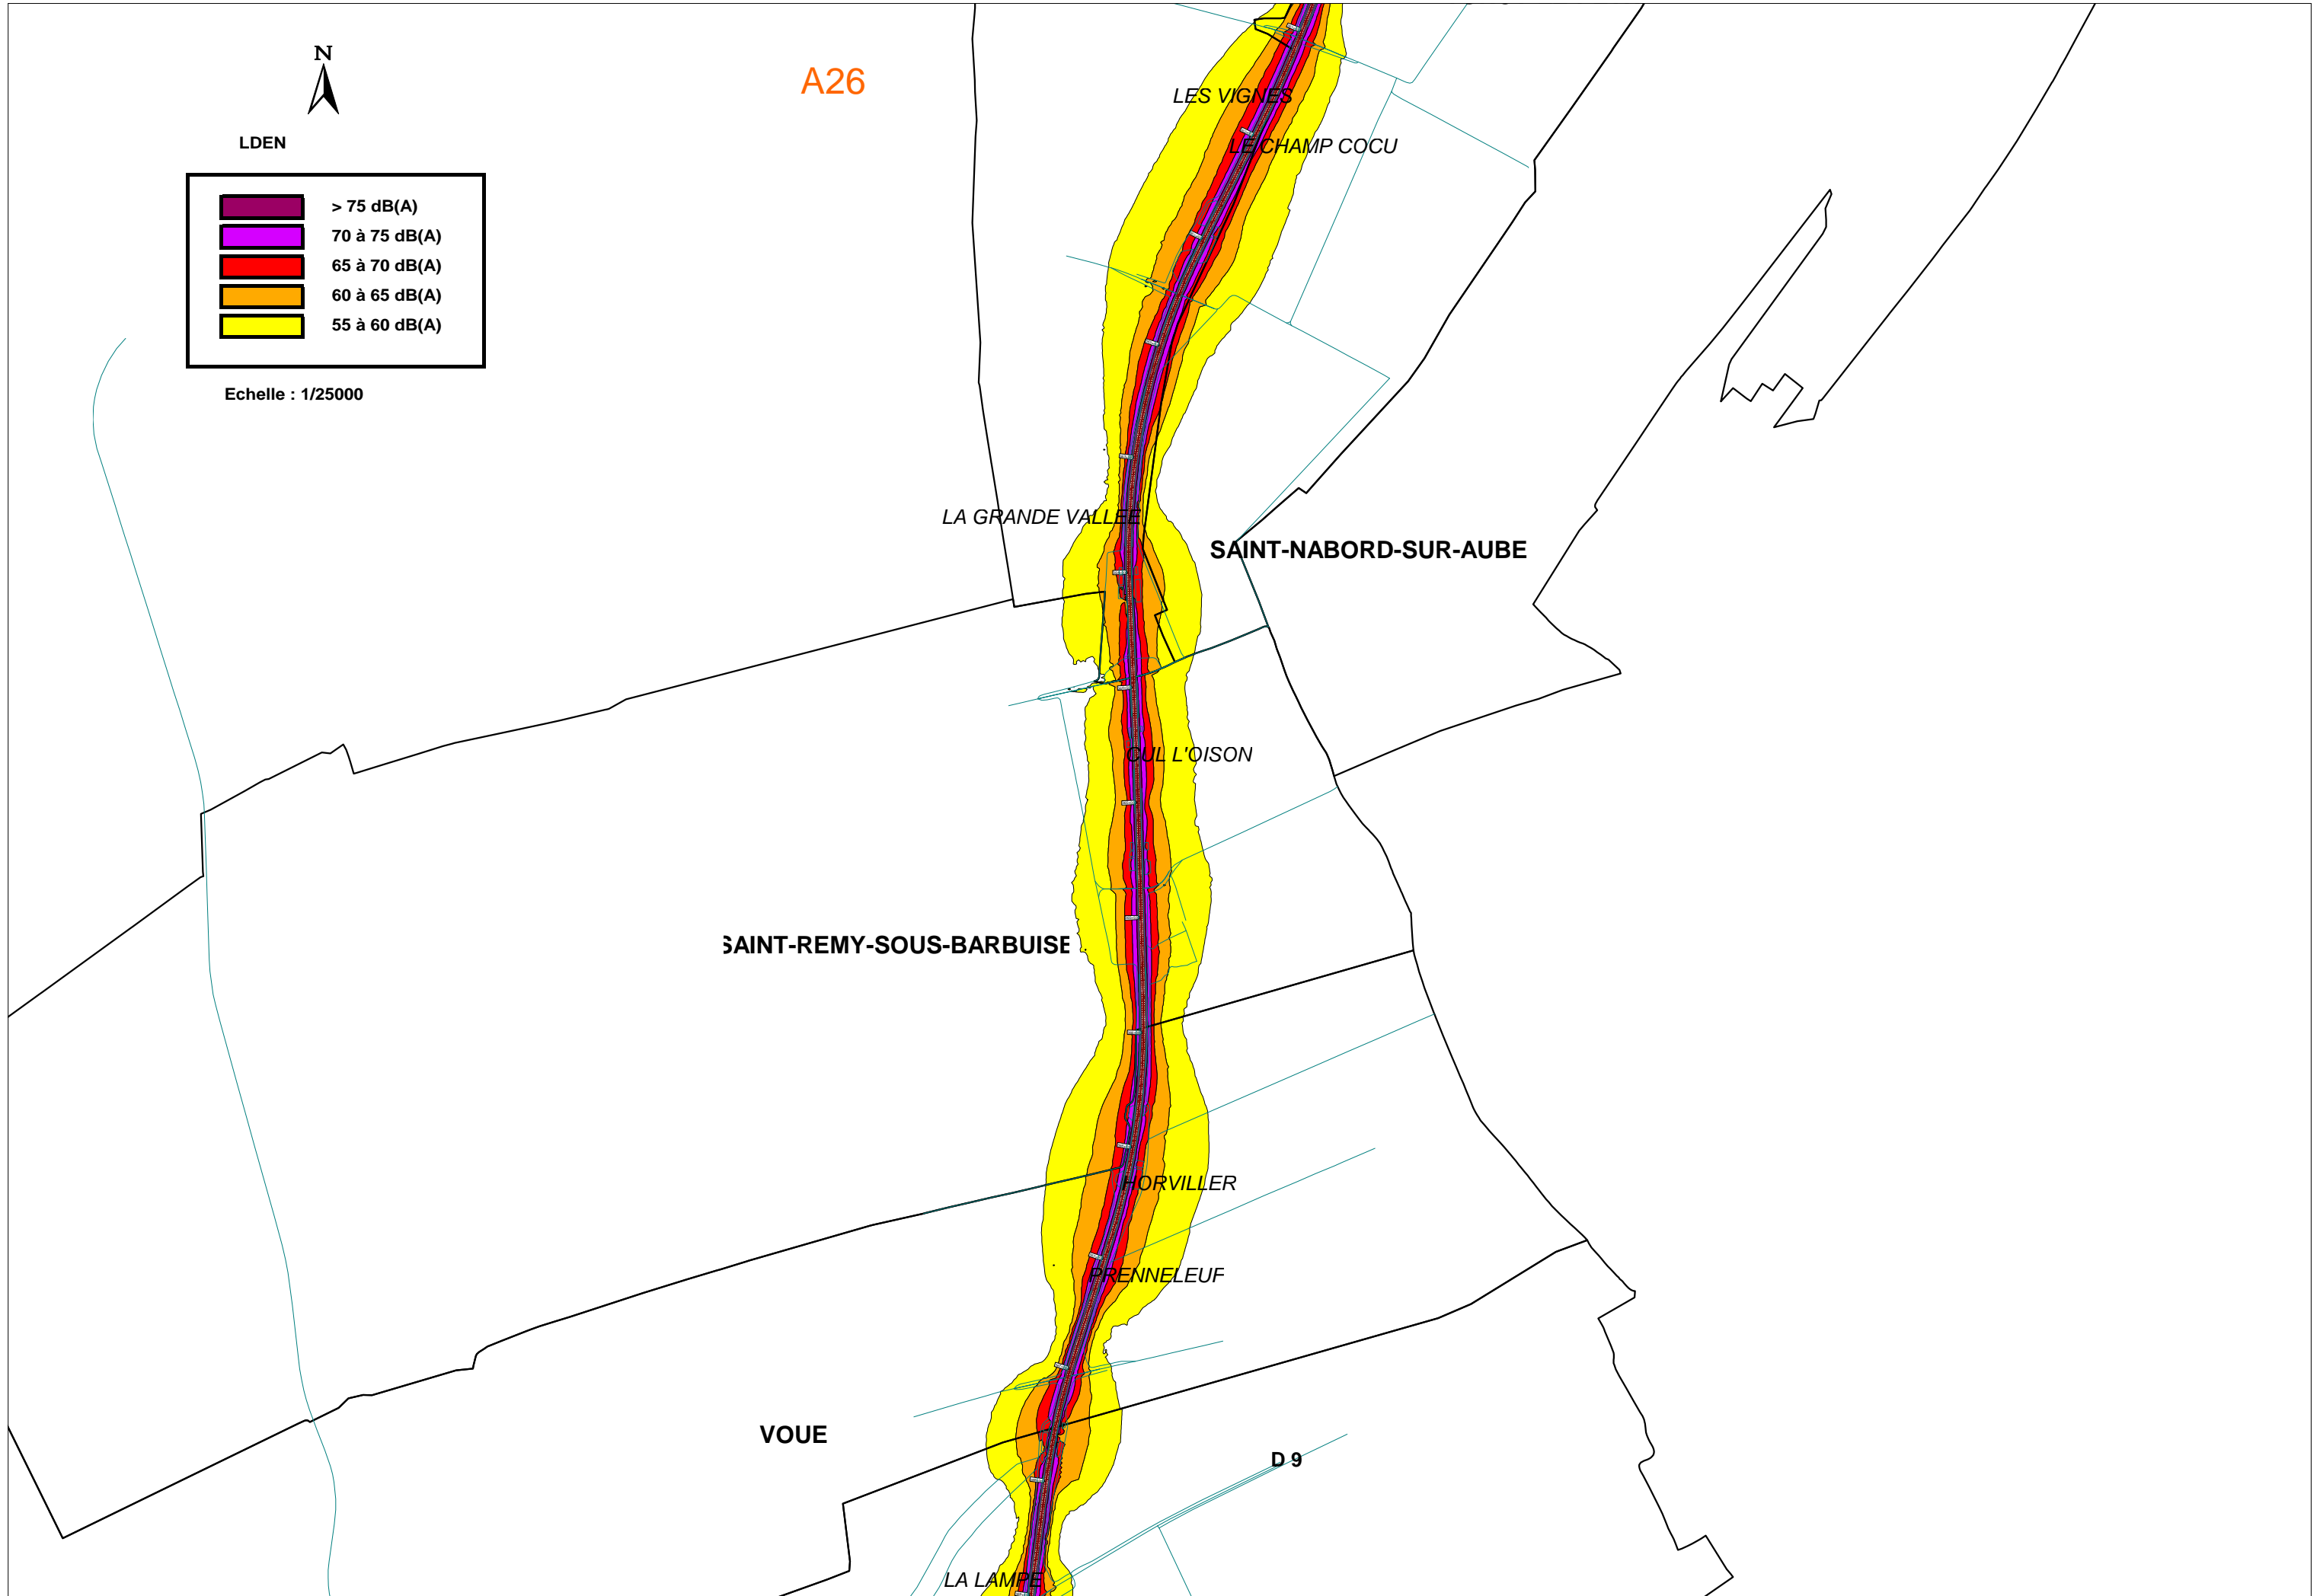

L DEN

Echelle : 1/25000

L DEN

A26

Echelle : 1/25000

L DEN

Echelle : 1/25000

A26

LES VIGNES

LE CHAMP COCU

LA GRANDE VALLEE

SAINT-NABORD-SUR-AUBE

CUL L'OISON

SAINT-REMY-SOUS-BARBUISE

HORVILLER

PRENNELEUF

VOUE

D9

LA LAMPE

LDEN

Echelle : 1/25000

A26

D9

LES VAUCELLES

MONTSUZAIN

LE PEUPEUPLIER

LA VIGNOTTE

CANAL DE LA GRAVONA (A 26)

CHATELOT

LA BARBUISE

LA VOIE DU BOIS

D8