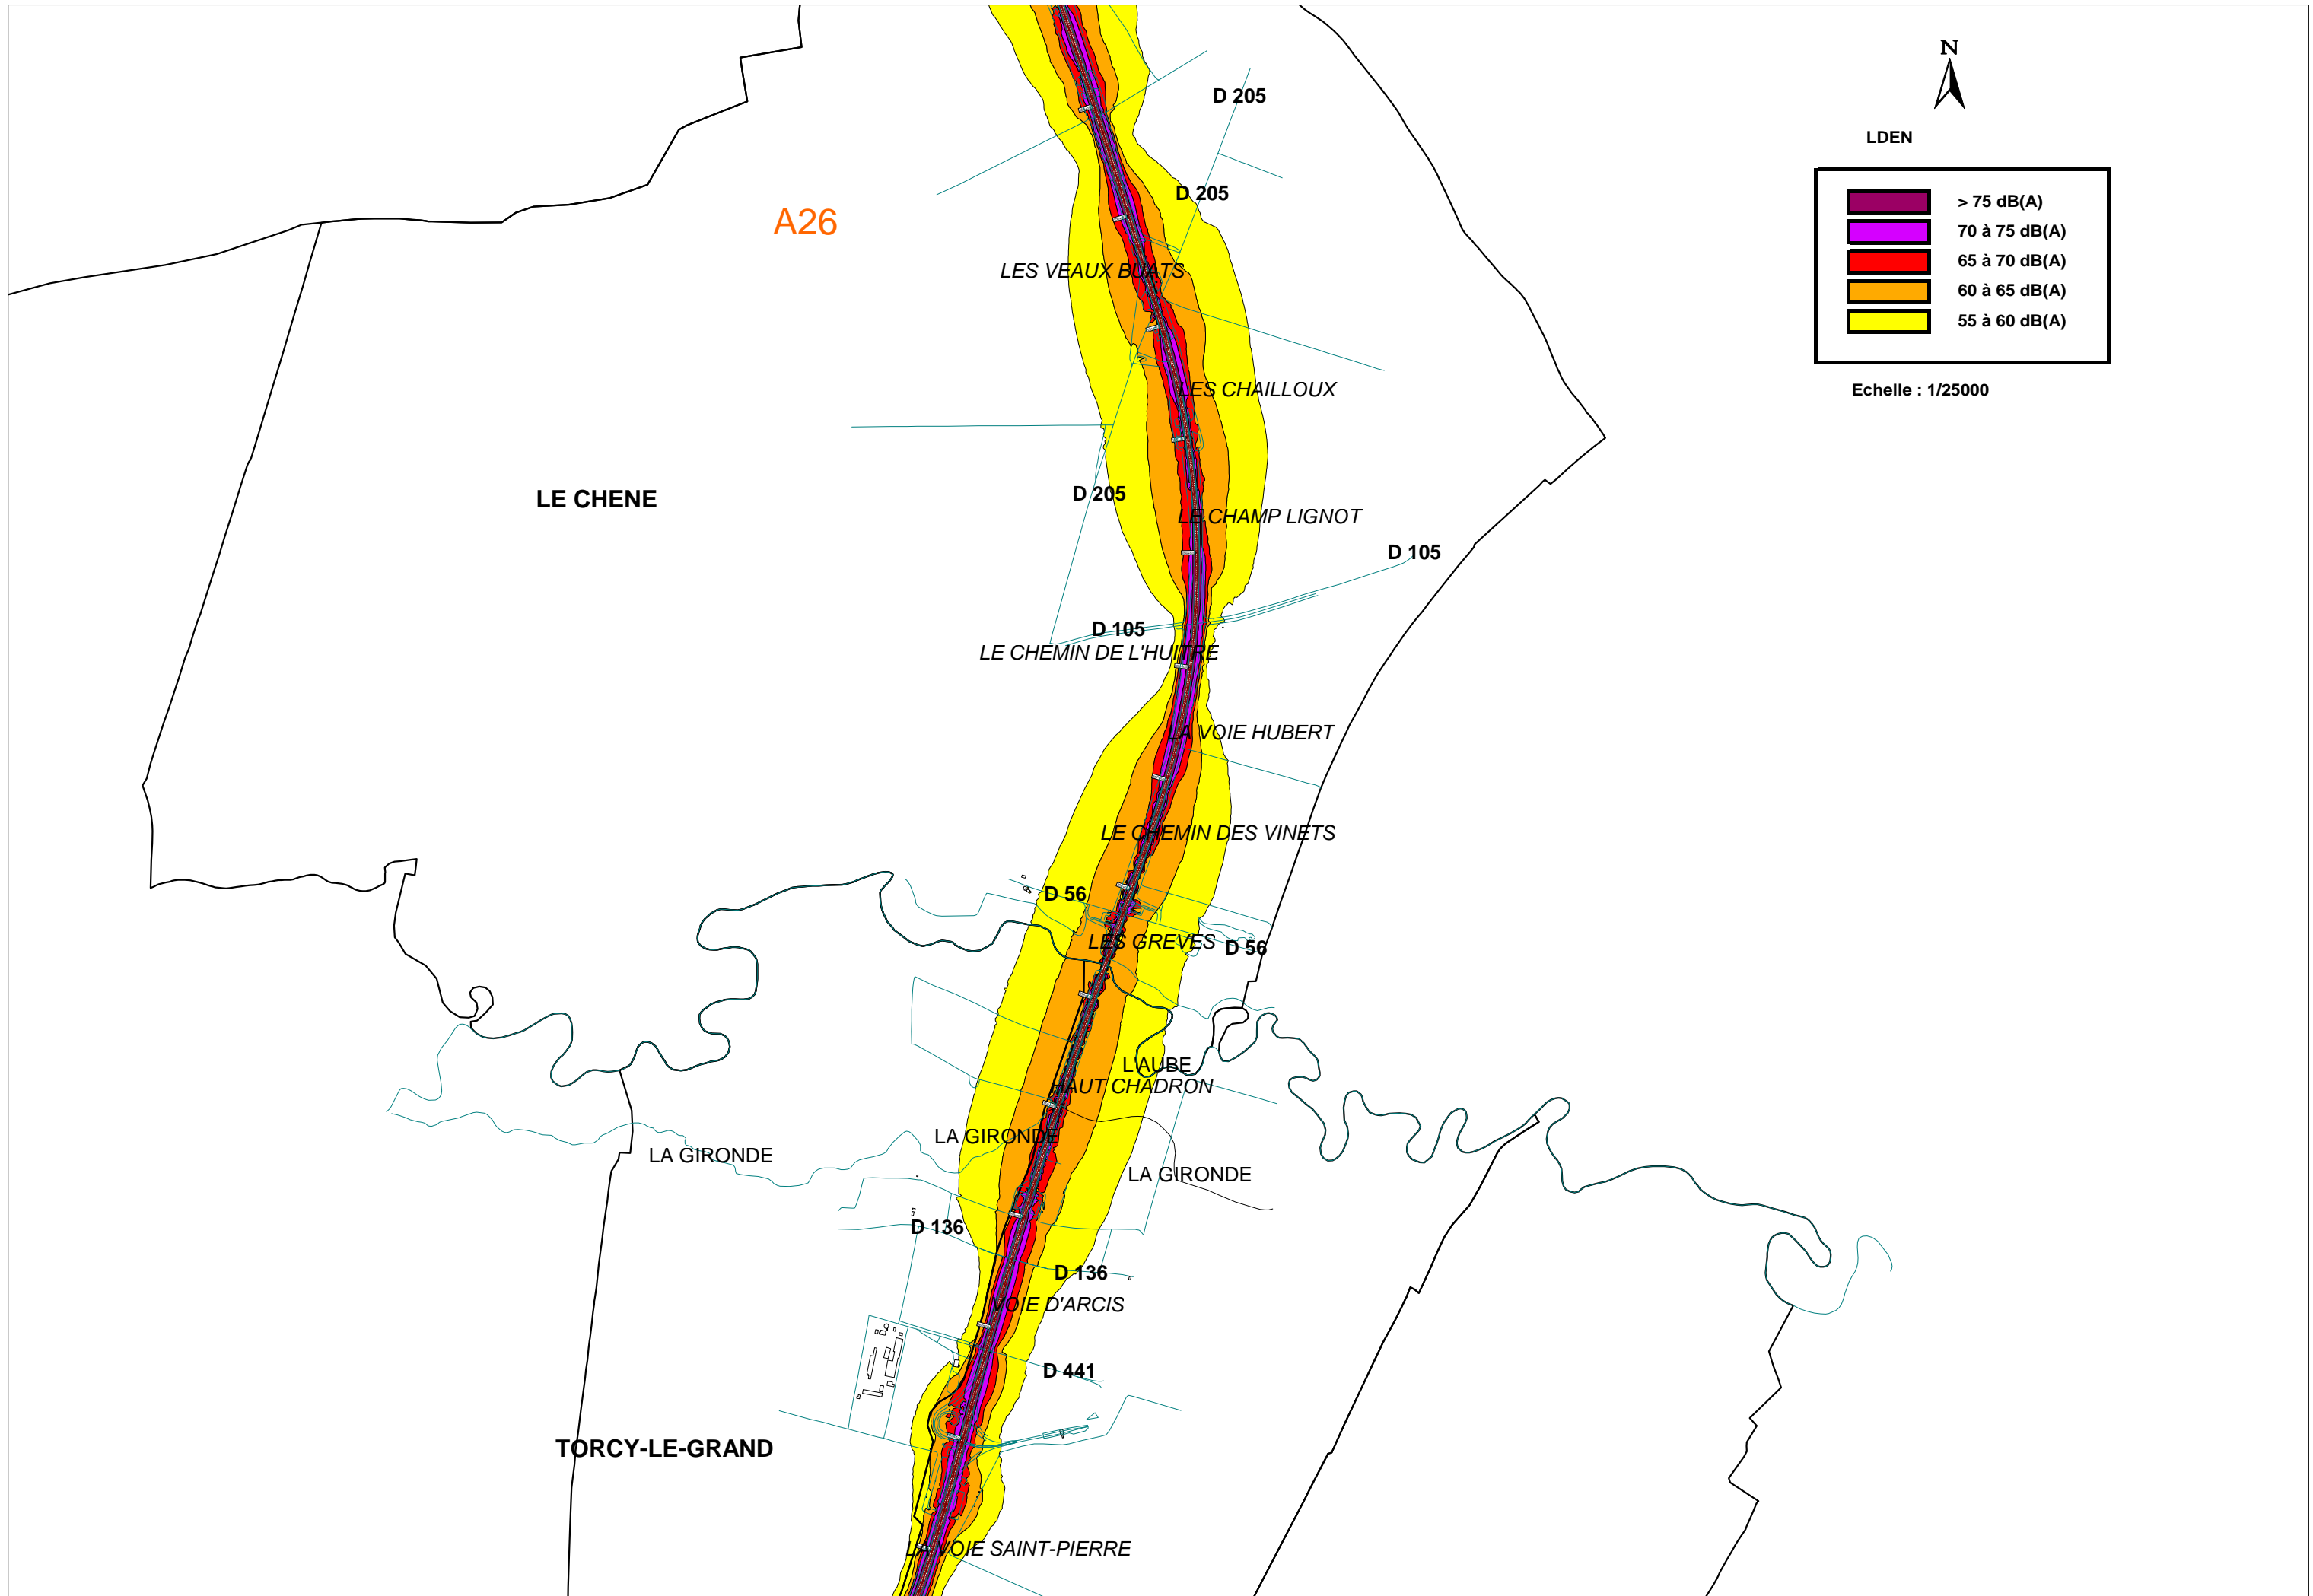

L DEN

Echelle : 1/25000

L DEN

A26

Echelle : 1/25000

L DEN

Echelle : 1/25000

A26

LES VIGNES

LE CHAMP COCU

LA GRANDE VALLEE

SAINT-NABORD-SUR-AUBE

CUL L'OISON

SAINT-REMY-SOUS-BARBUISE

HORVILLER

PRENNELEUF

VOUE

D9

LA LAMPE

LDEN

Echelle : 1/25000

A26

D9

LES VAUCELLES

MONTSUZAIN

LE PEUPEUPLIER

LA VIGNOTTE

CANAL DE LA GRAVONA (A 26)

CHATELOT

LA BARBUISE

LA VOIE DU BOIS

D8