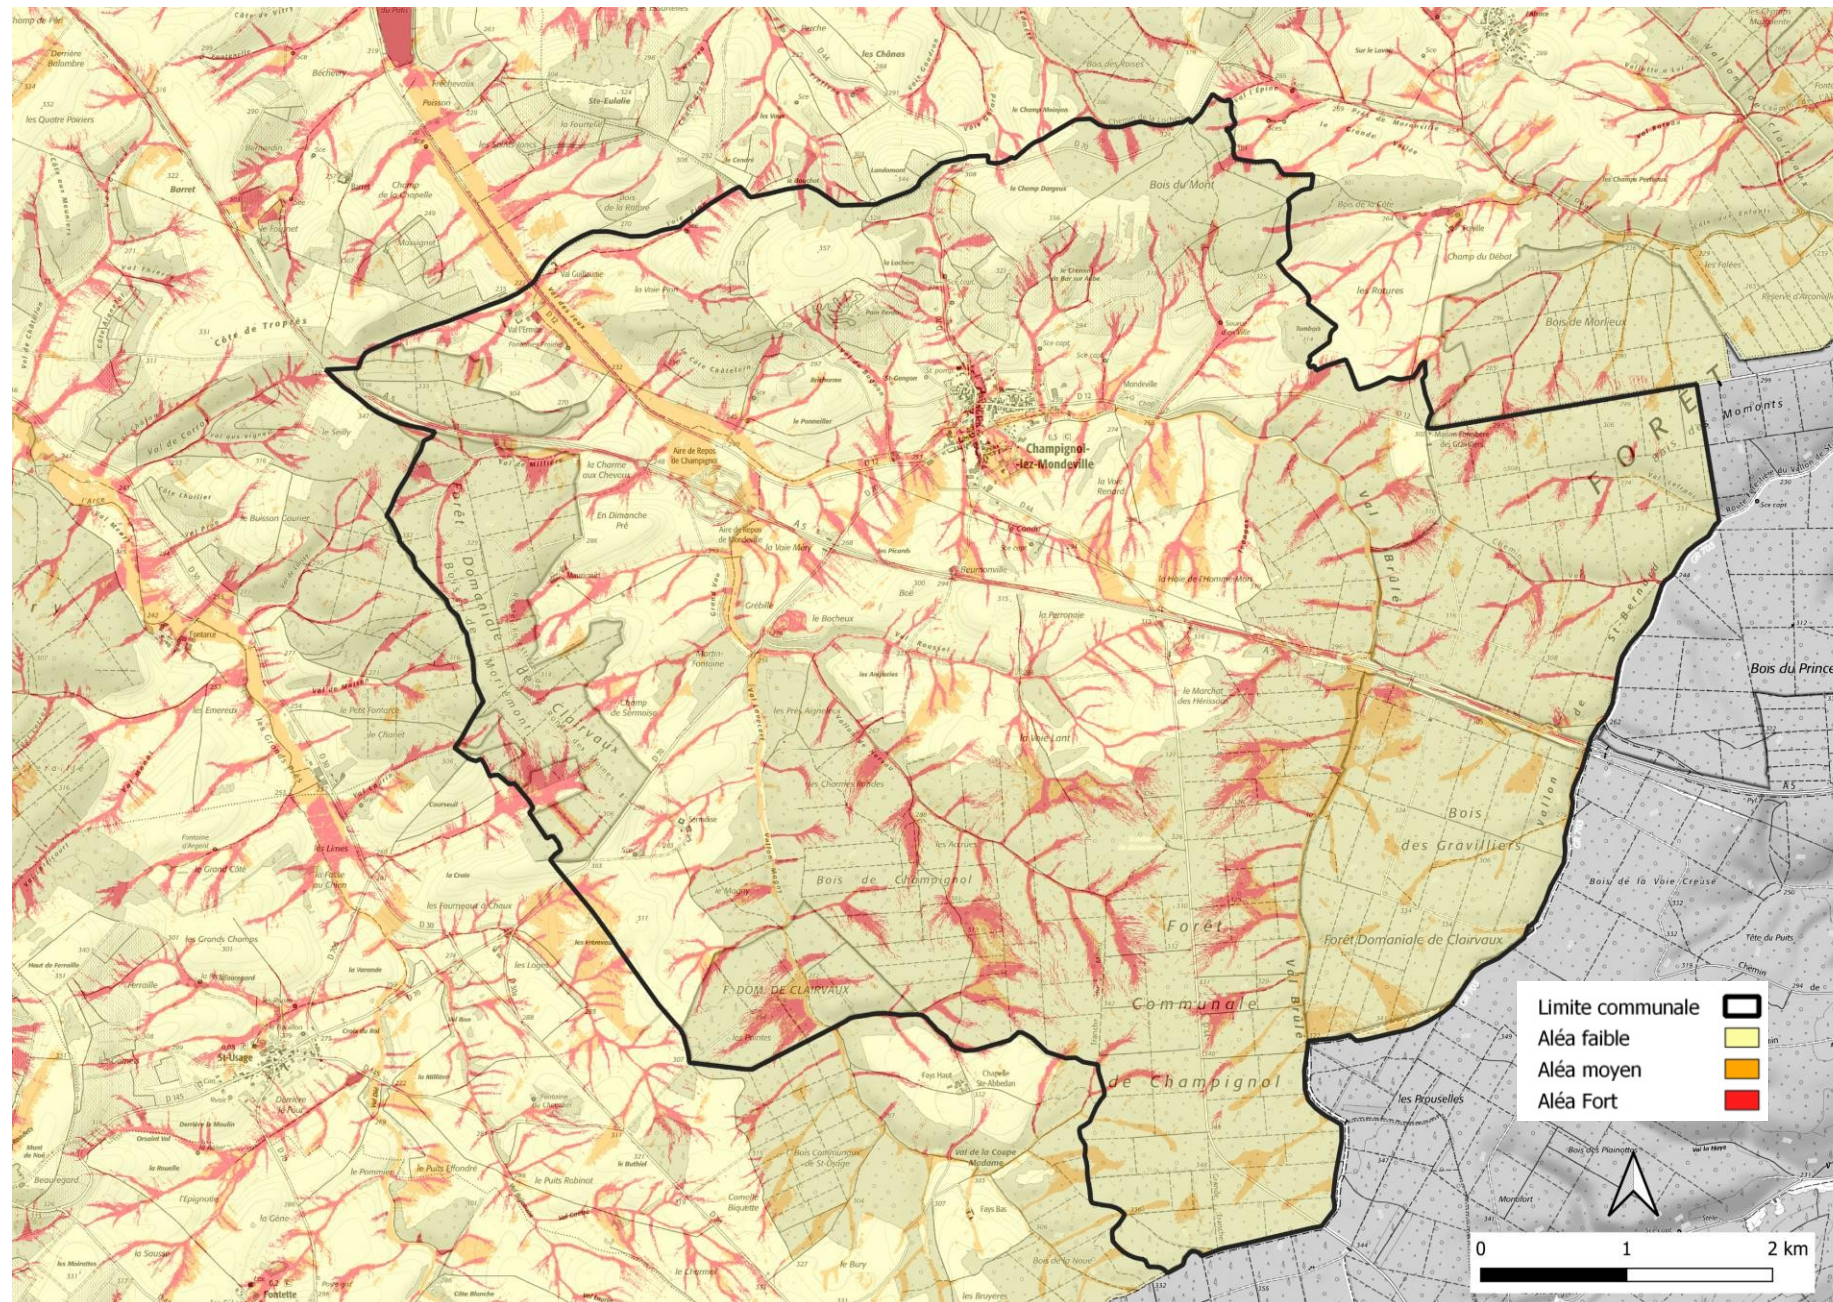

CARTOGRAPHIE DE L'ALÉA RUISSELLEMENT

Commune de CHAMPIGNOL-LEZ-MONDEVILLE

Périmètre d'étude sur le ruissellement en zone AOC Champagne de la Côte des Bar (10)

CARTOGRAPHIE DE L'ALÉA RUISSELLEMENT

Commune de CHAMPIGNOL-LEZ-MONDEVILLE (CENTRE URBAIN)

Périmètre d'étude sur le ruissellement
en zone AOC Champagne de la Côte des
Bar (10)