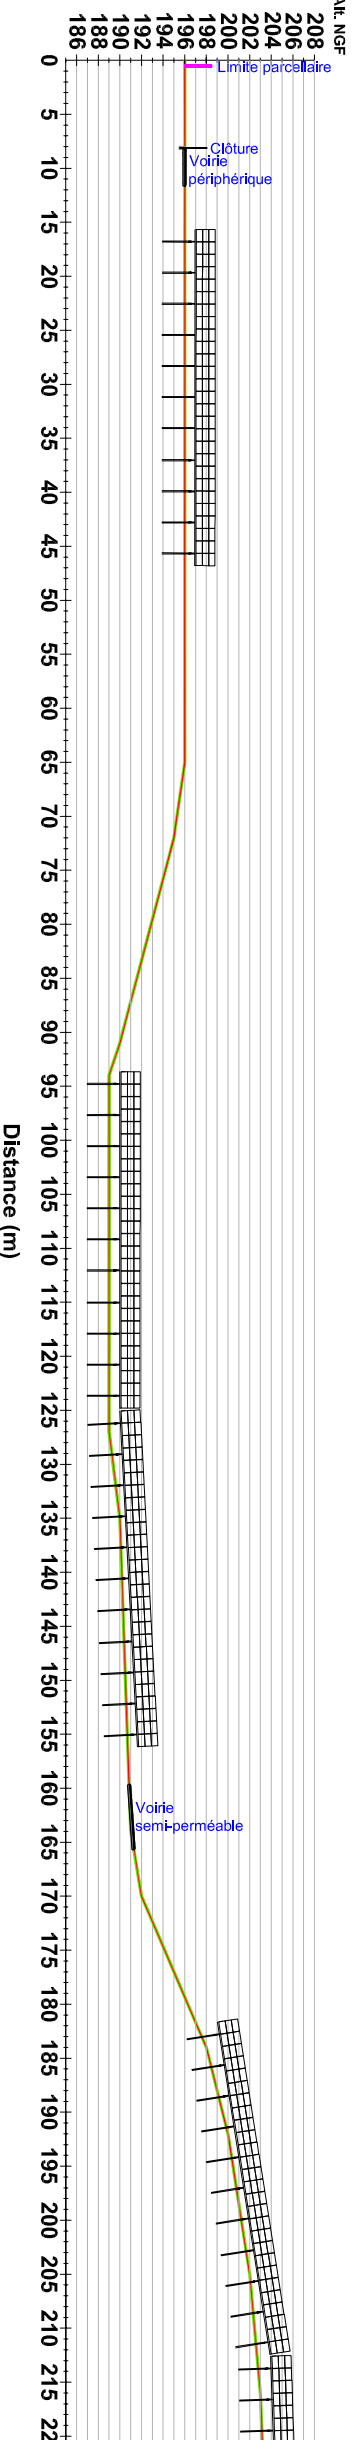

Projet photovoltaïque
 SAS CPV SUN 40
 Immeuble Le Basco
 966 Avenue Raymond Dugrand
 CS66014
 34060 Montpellier

PC3a
 Coupe du terrain et des
 constructions

Référence	La Haie Brunau
Commune	LAGESSE
Section	ZB et ZD
Parcelles	ZB : 12, 89, 91, 93, 95, 97, 99 et 101 ZD : 99, 100, 101, 102 et 103

Informations

- Terrain projet
- Terrain naturel
- Panneau incliné à 15°

A-A' coupe générale - 1:1400

A-A' zoom partie 1 - 1:700

A-A' zoom partie 2 - 1:700

Echelle	Variable
Format d'impression	A3
Unité des mesures	Mètres

Date	Nom
18/11/2022	LLE
21/11/2022	GLE

FREDERIQUE
 LONCHART
 ARCHITECTE

 07 67 78 32 30
 10 rue de la République
 34090 Montpellier Cedex 04
 SIRET : 84931112Z