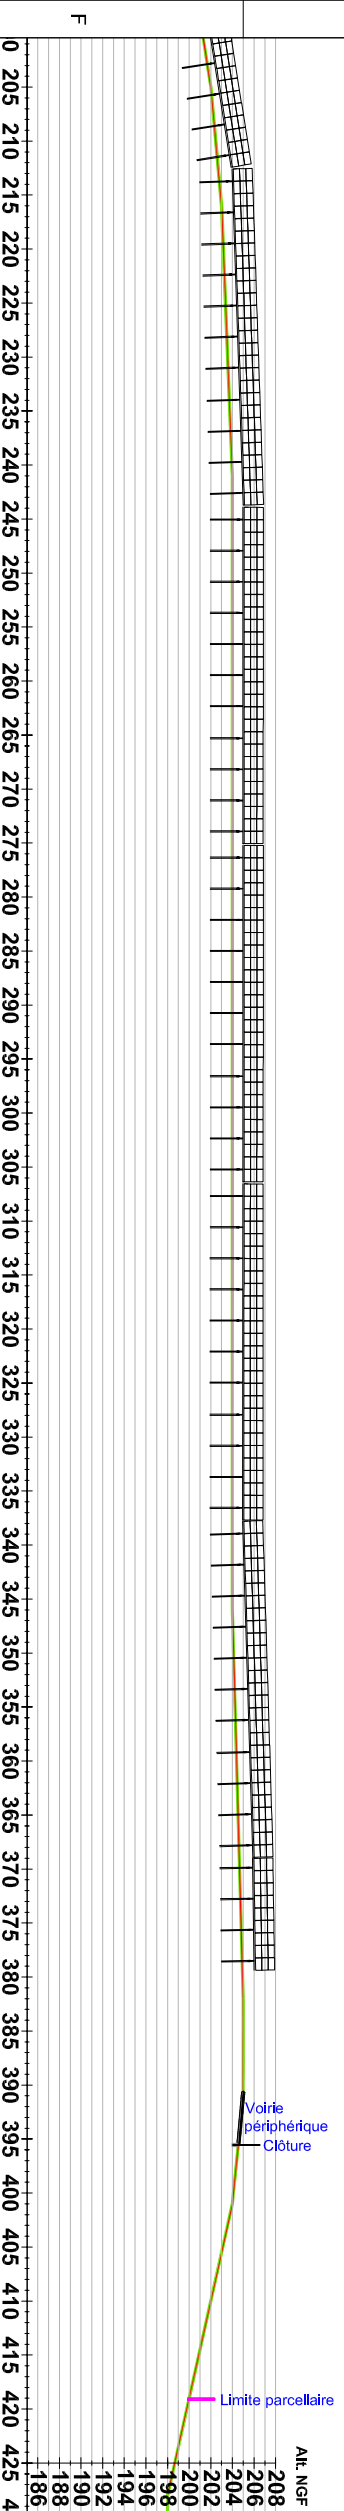

Projet photovoltaïque
 SAS CPV SUN 40
 Immeuble Le Basco
 966 Avenue Raymond Dugrand
 CS66014
 34060 Montpellier

PC3a
 Coupe du terrain et des
 constructions

Référence	La Haie Brunau
Commune	LAGESSE
Section	ZB et ZD
Parcelles	ZB : 12, 89, 91, 93, 95, 97, 99 et 101 ZD : 99, 100, 101, 102 et 103

Informations

- Terrain projet
- Terrain naturel
- Panneau incliné à 15°

A-A' coupe générale - 1:1400

A-A' zoom partie 1 - 1:700

A-A' zoom partie 2 - 1:700

Echelle	Variable
Format d'impression	A3
Unité des mesures	Mètres