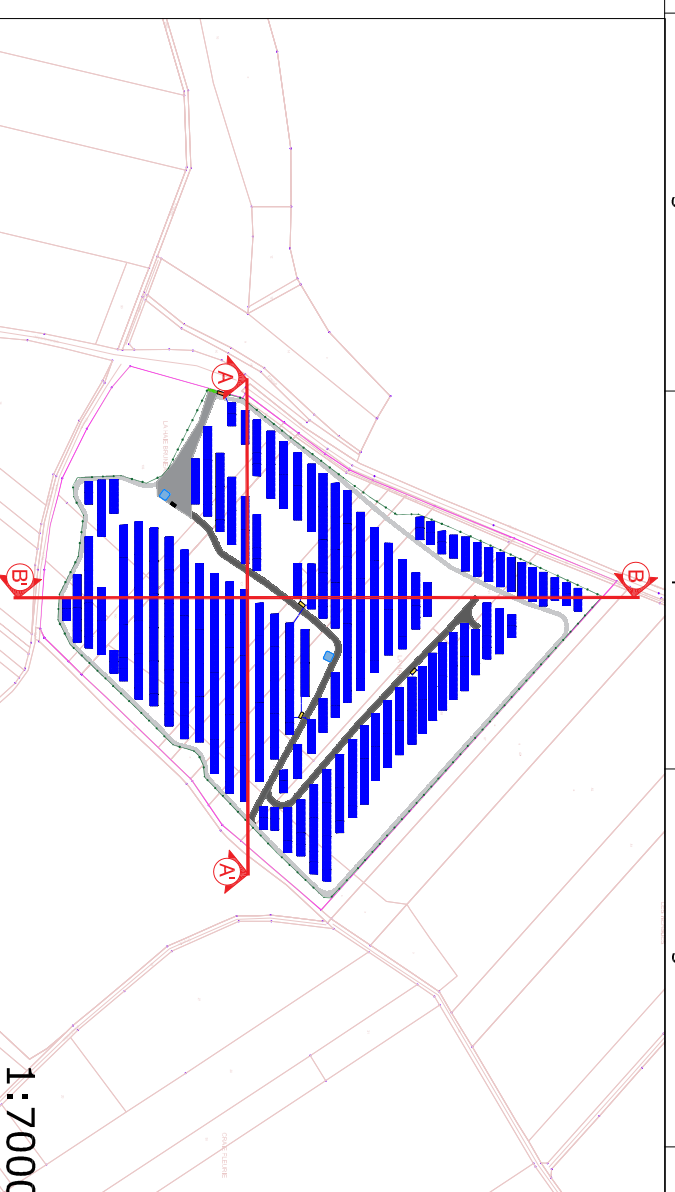

Projet photovoltaïque
 SAS CPV SUN 40
 Immeuble Le Basco
 966 Avenue Raymond Dugrand
 CS66014
 34060 Montpellier

PC3a
 Coupe du terrain et des
 constructions

Référence	La Haie Brunau
Commune	LAGESSE
Section	ZB et ZD
Parcelles	ZB : 12, 89, 91, 93, 95, 97, 99 et 101 ZD : 99, 100, 101, 102 et 103

Informations

- Terrain projet
- Terrain naturel
- Panneau incliné à 15°

A-A' coupe générale - 1:1400

A-A' zoom partie 1 - 1:700

A-A' zoom partie 2 - 1:700

Echelle	Variable
Format d'impression	A3
Unité des mesures	Mètres