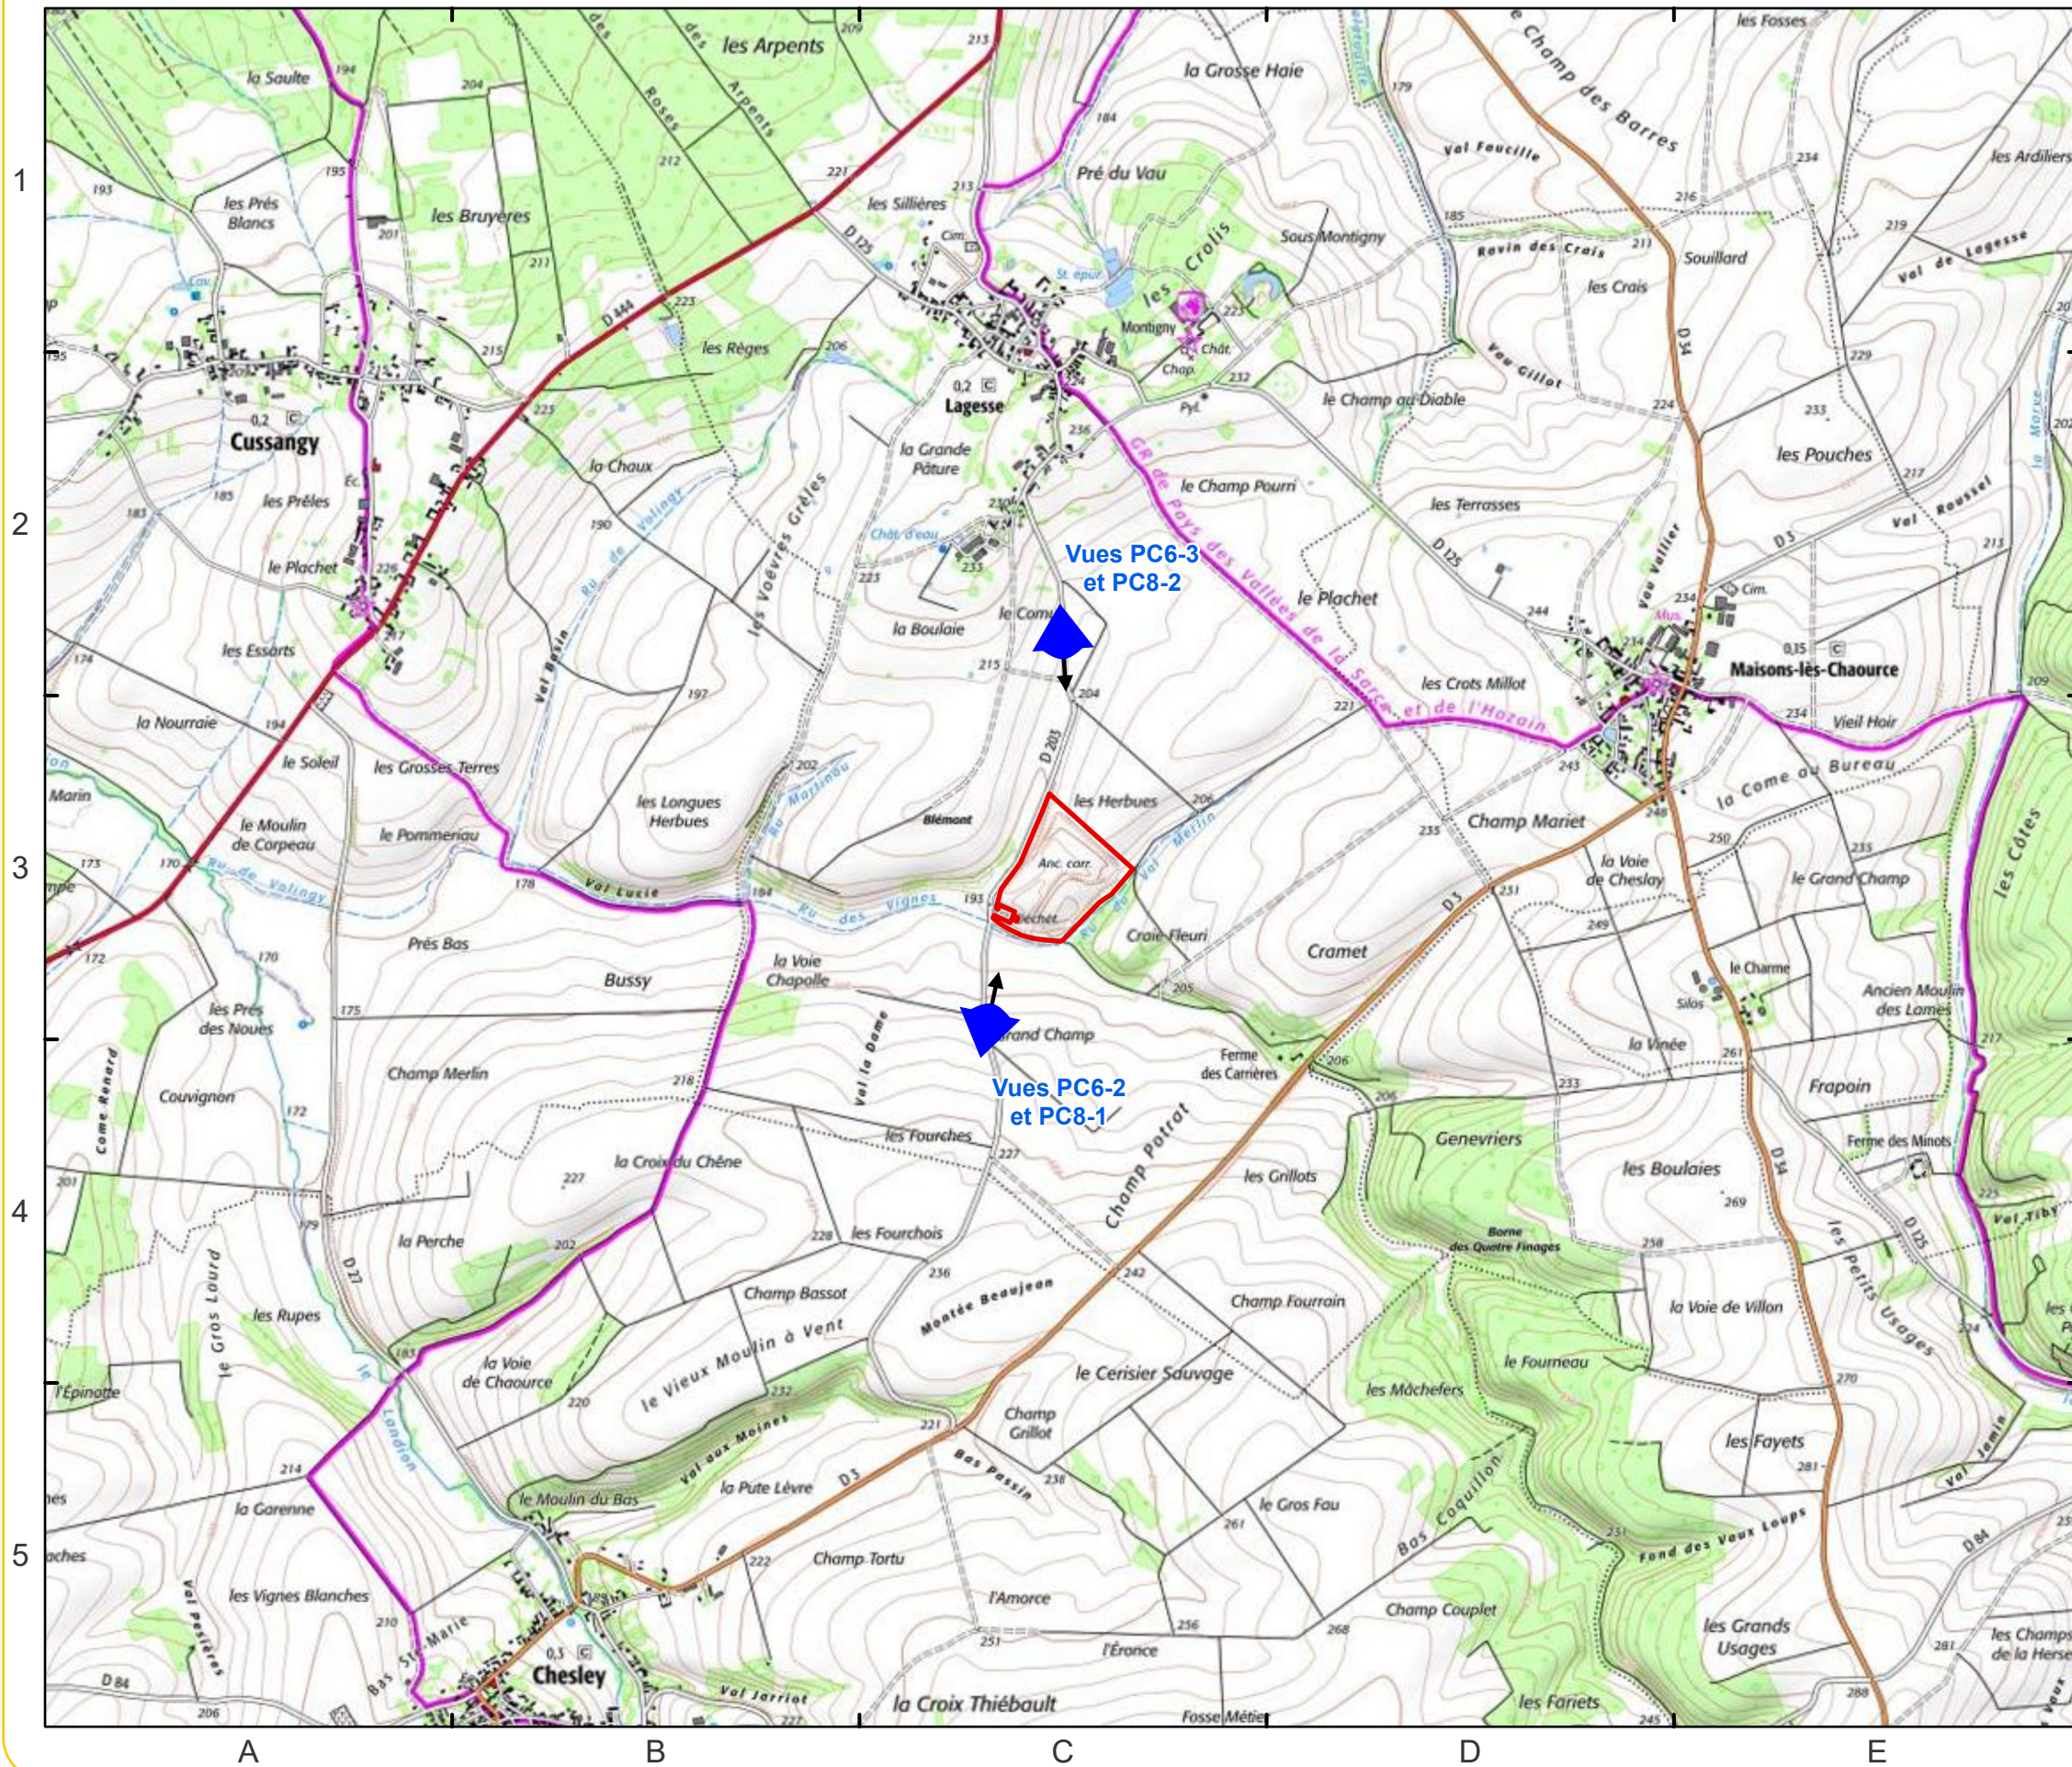

PC1 - Localisation du projet

Projet de parc photovoltaïque sur la commune de Lagesse (10)

FREDERIQUE
LONCHAMPT
ARCHITECTE
60 rue Thiers - 39000 Verbeule
03 90 55 78 72
archi@fred-lonchampt.com
N° Ordre 080319
SIRET 799 511 191 00014
APE 7111Z

- Communes
- Projet

Luxel SAS, Octobre 2022
Projection RGF Lambert 93