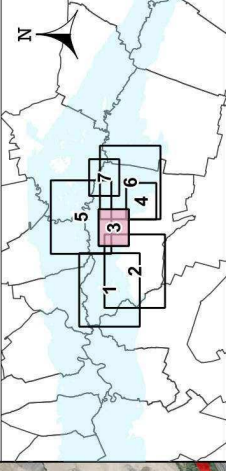

ROMILLY-SUR-SEINE
n°3 sur 7

Echelle : 1/ 5 000e

Limites administratives

Limites communales

Zonage réglementaire

Zone "Rouge" :
Champ d'expansion
des crues ou
zones en eaux en
permanence

Zone "Bleu Foncé" :
Secteurs urbanisés
en zone d'aléa fort

Zone "Bleu Moyen" :
Secteurs urbanisés
ou en projet
en zone d'aléa moyen

Zone "Bleu Clair" :
Secteurs urbanisés
ou en projet
en zone d'aléa faible

Sources : BD Ortho®, BD TOPO®, IGN
V1.1 - Mars 2019 - RGF93-Lambert-93