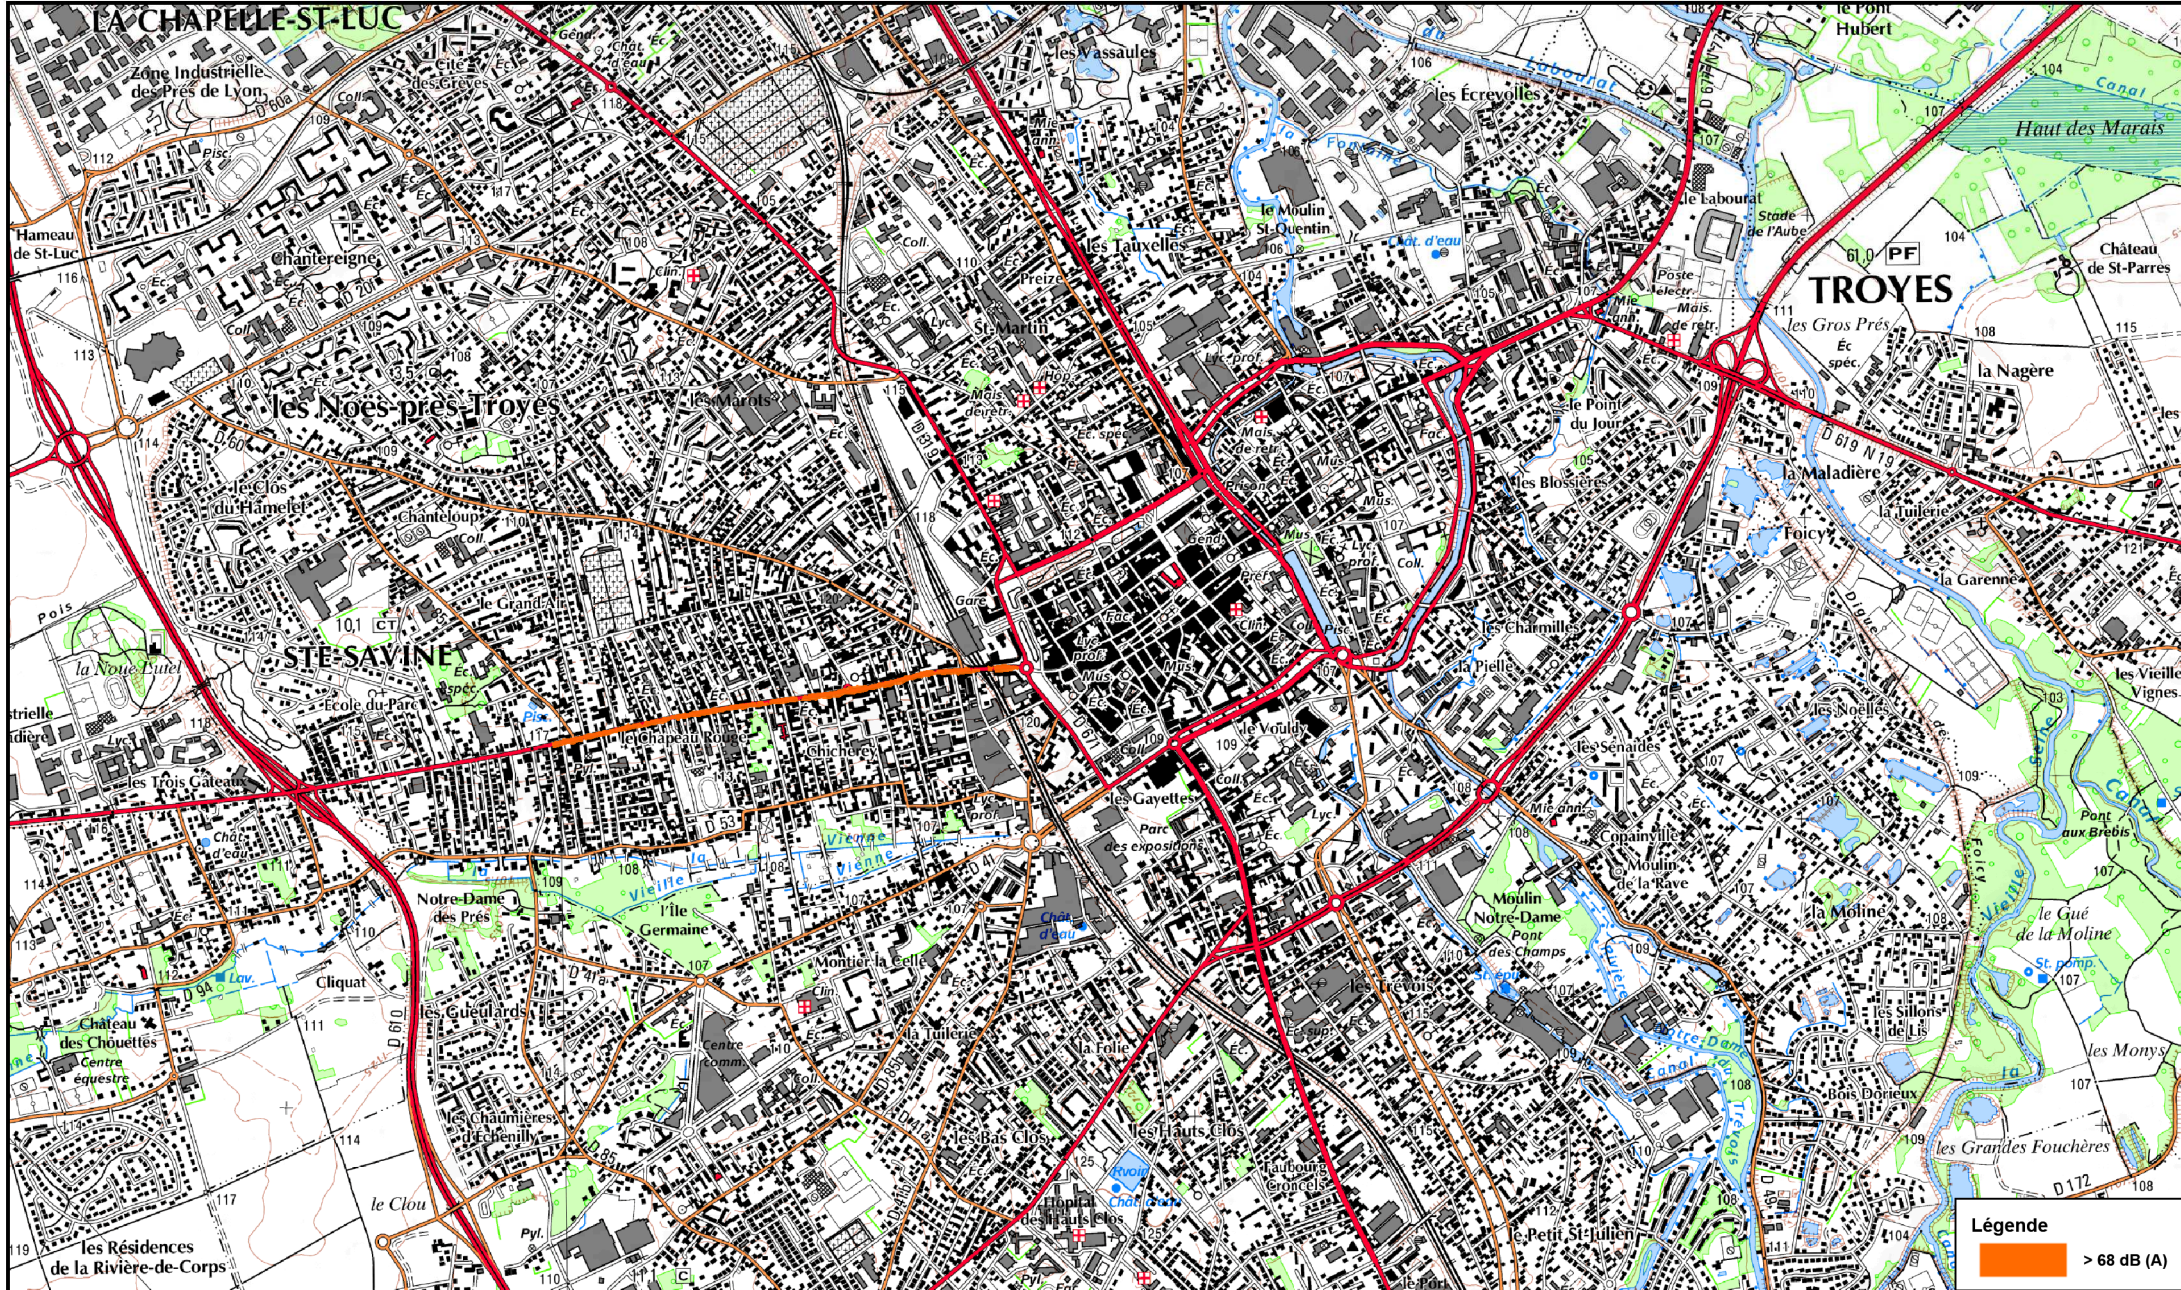

Voie Communale 12

Carte de type C présentant les zones susceptibles de contenir des bâtiments dont le Lden (Level day, evening, night) dépasse 68 dB (A)

Légende

 > 68 dB (A)

Carte de Bruit Stratégique (2ème Echéance)
Carte de type C - Indicateur Lden (Jour, Soir, Nuit)