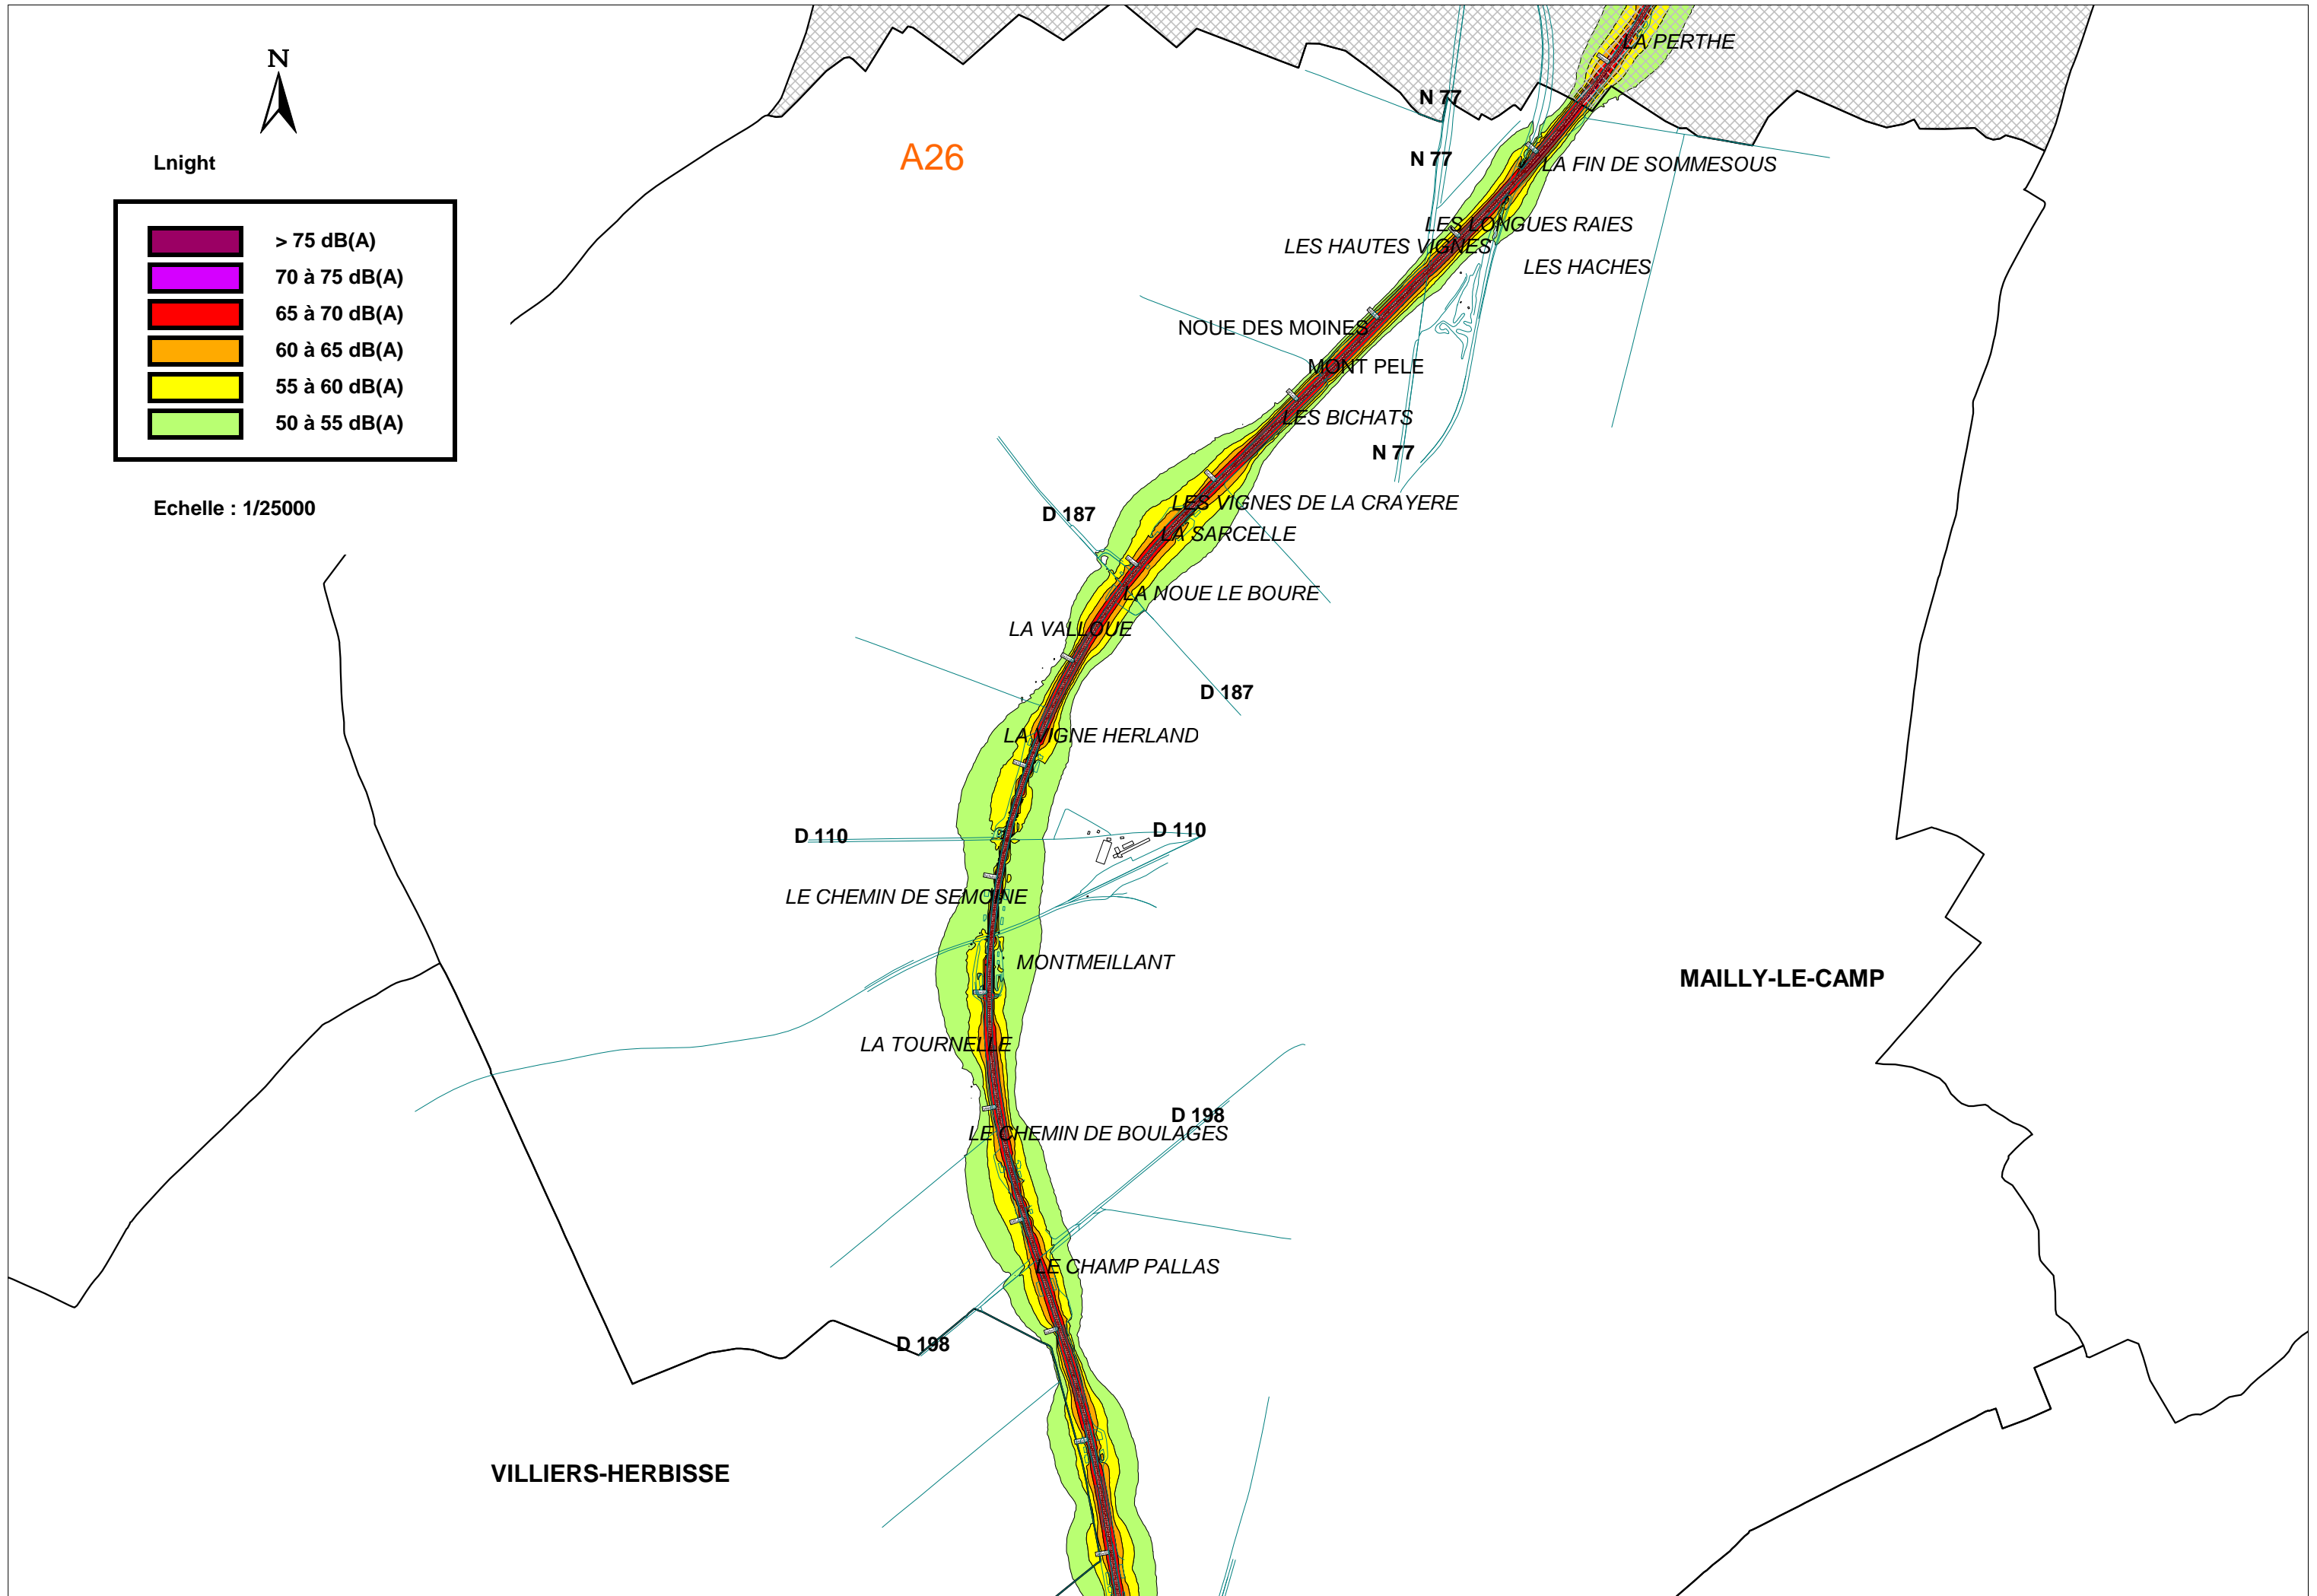

Echelle : 1/25000