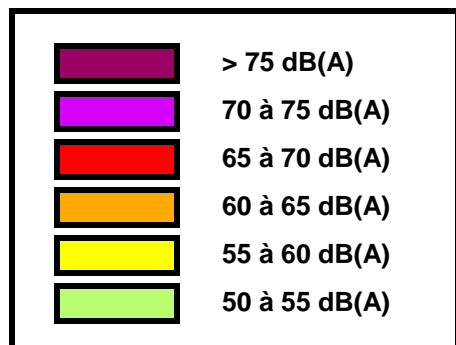

TROUANS

DOSNON

A26

Lnight

Echelle : 1/25000

Lnight

Echelle : 1/25000

A26