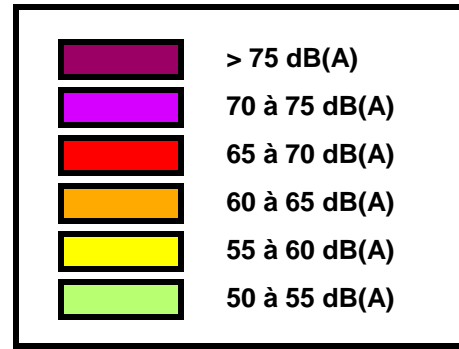

Lnight

Echelle : 1/25000

Lnight

Echelle : 1/25000

A26

HERBISSE

ALLIBAUDIERES

COTE GOUMENT