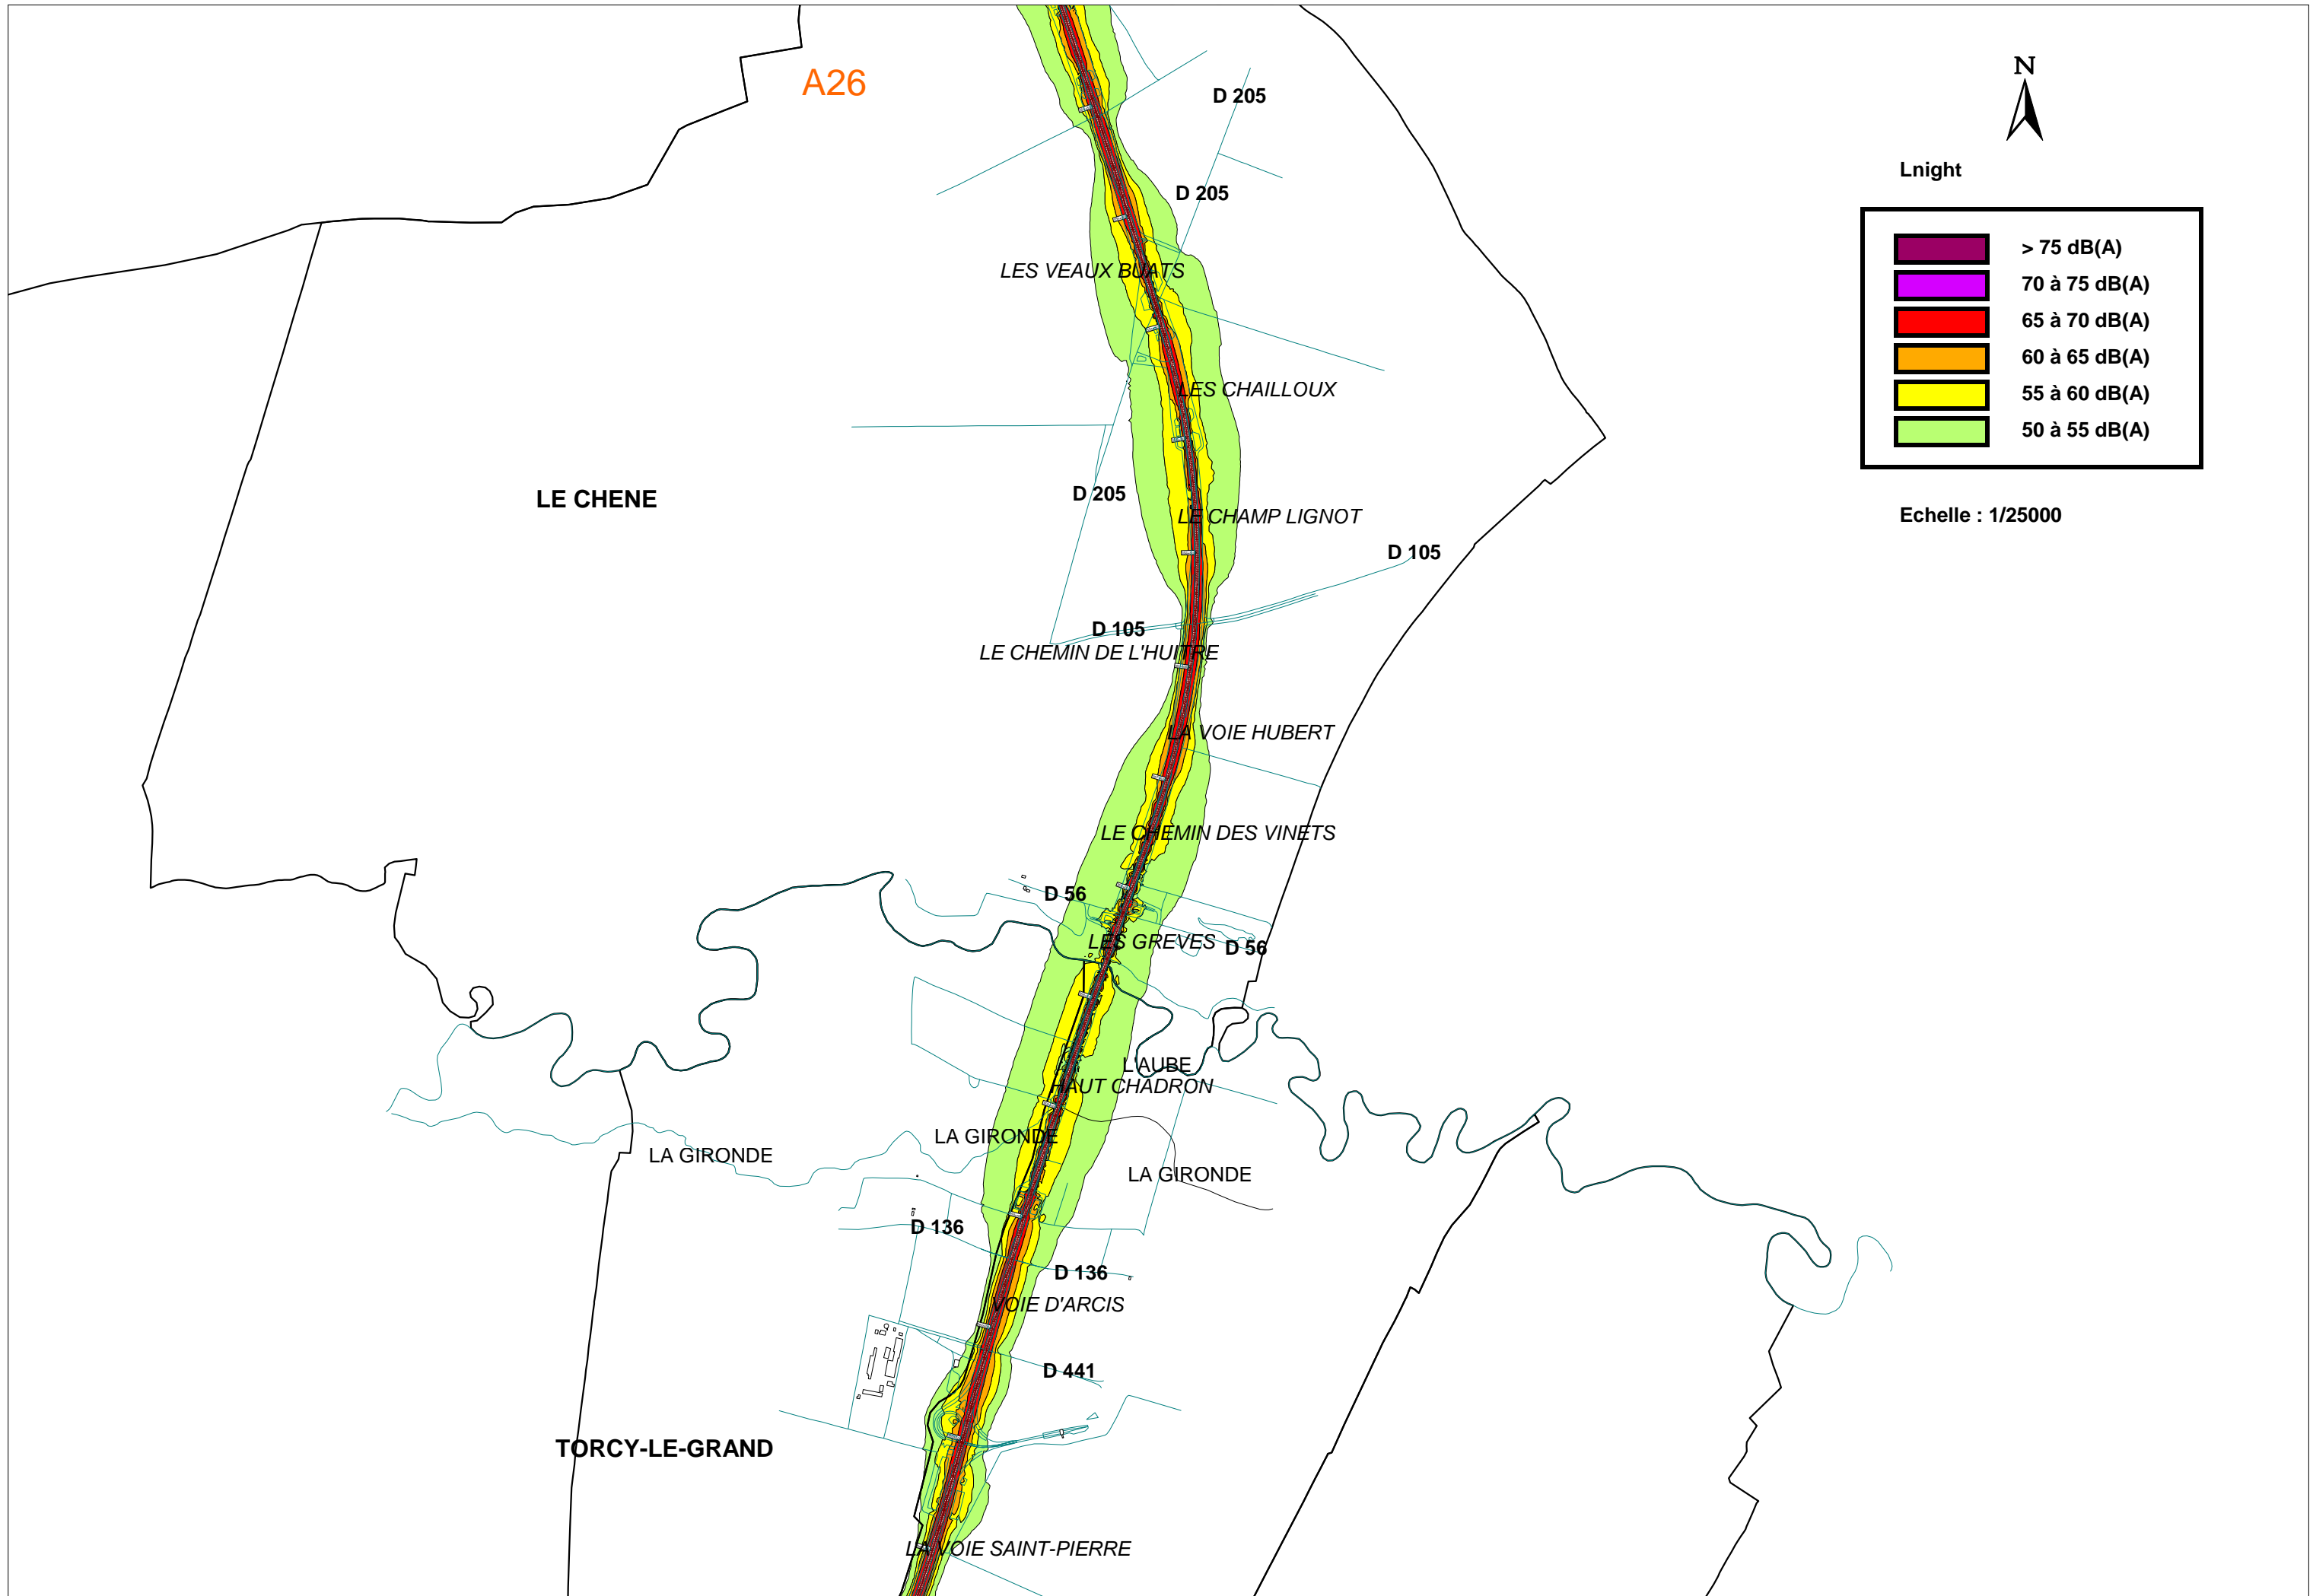

NOLE PAGORRET

TERTRE AUX CRAPAUDS

LES CROTTAUX

D 137

DO-1

D 137

COTE FAMINE

LES COIFFARDS

TROUANS

DOSNON

A26

Lnight

Echelle : 1/25000

Lnight

Echelle : 1/25000

A26

D9

LES VAUCELLES

MONTSUZAIN

LE PEUPEUPLIER

LA VIGNOTTE

CANAL DE LA GRAVONA (A 26)

CHATELOT

LA BARBUISE