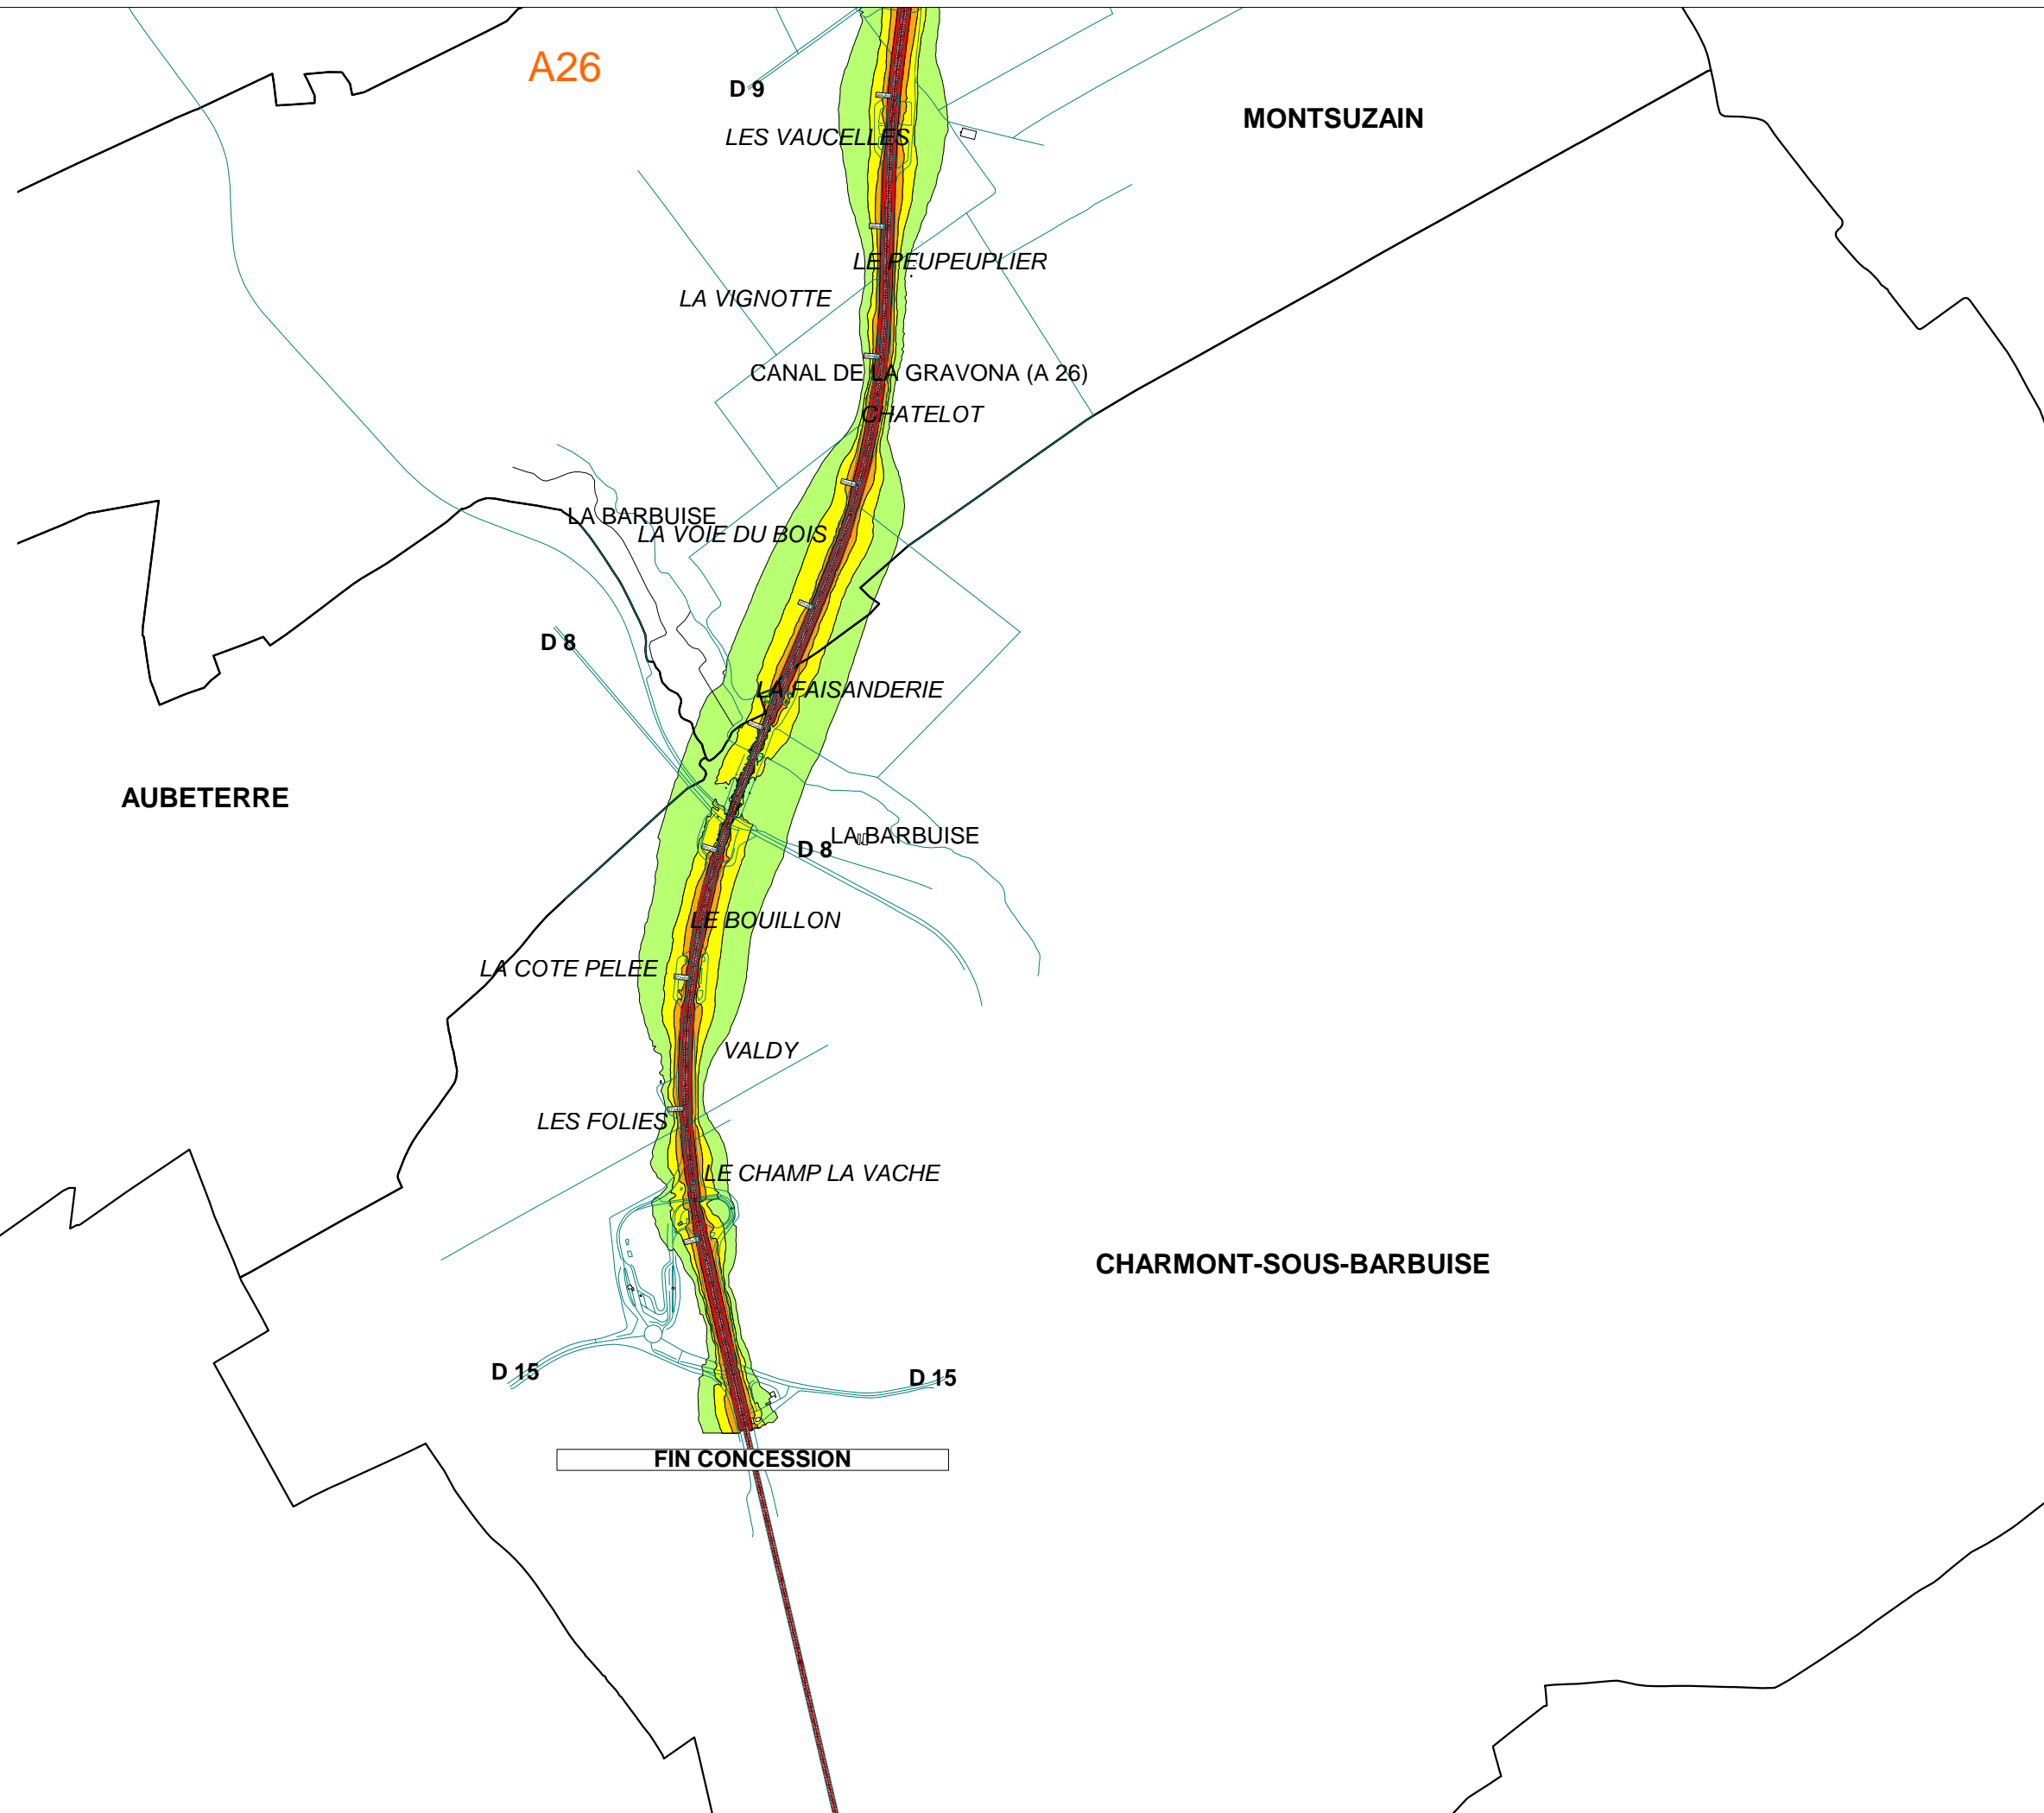

NOLE PAGORRET

TERTRE AUX CRAPAUDS

LES CROTTAUX

D 137

DO-1

D 137

COTE FAMINE

LES COIFFARDS

TROUANS

DOSNON

A26

Lnight

Echelle : 1/25000

Lnight

Echelle : 1/25000

A26

D9

LES VAUCELLES

MONTSUZAIN

LE PEUPEUPLIER

LA VIGNOTTE

CANAL DE LA GRAVONA (A 26)

CHATELOT

LA BARBUISE

LA VOIE DU BOIS

D8

LA FAISANDERIE

AUBETERRE

LA BARBUISE

D8

LE BOUILLON

LA COTE PELEE