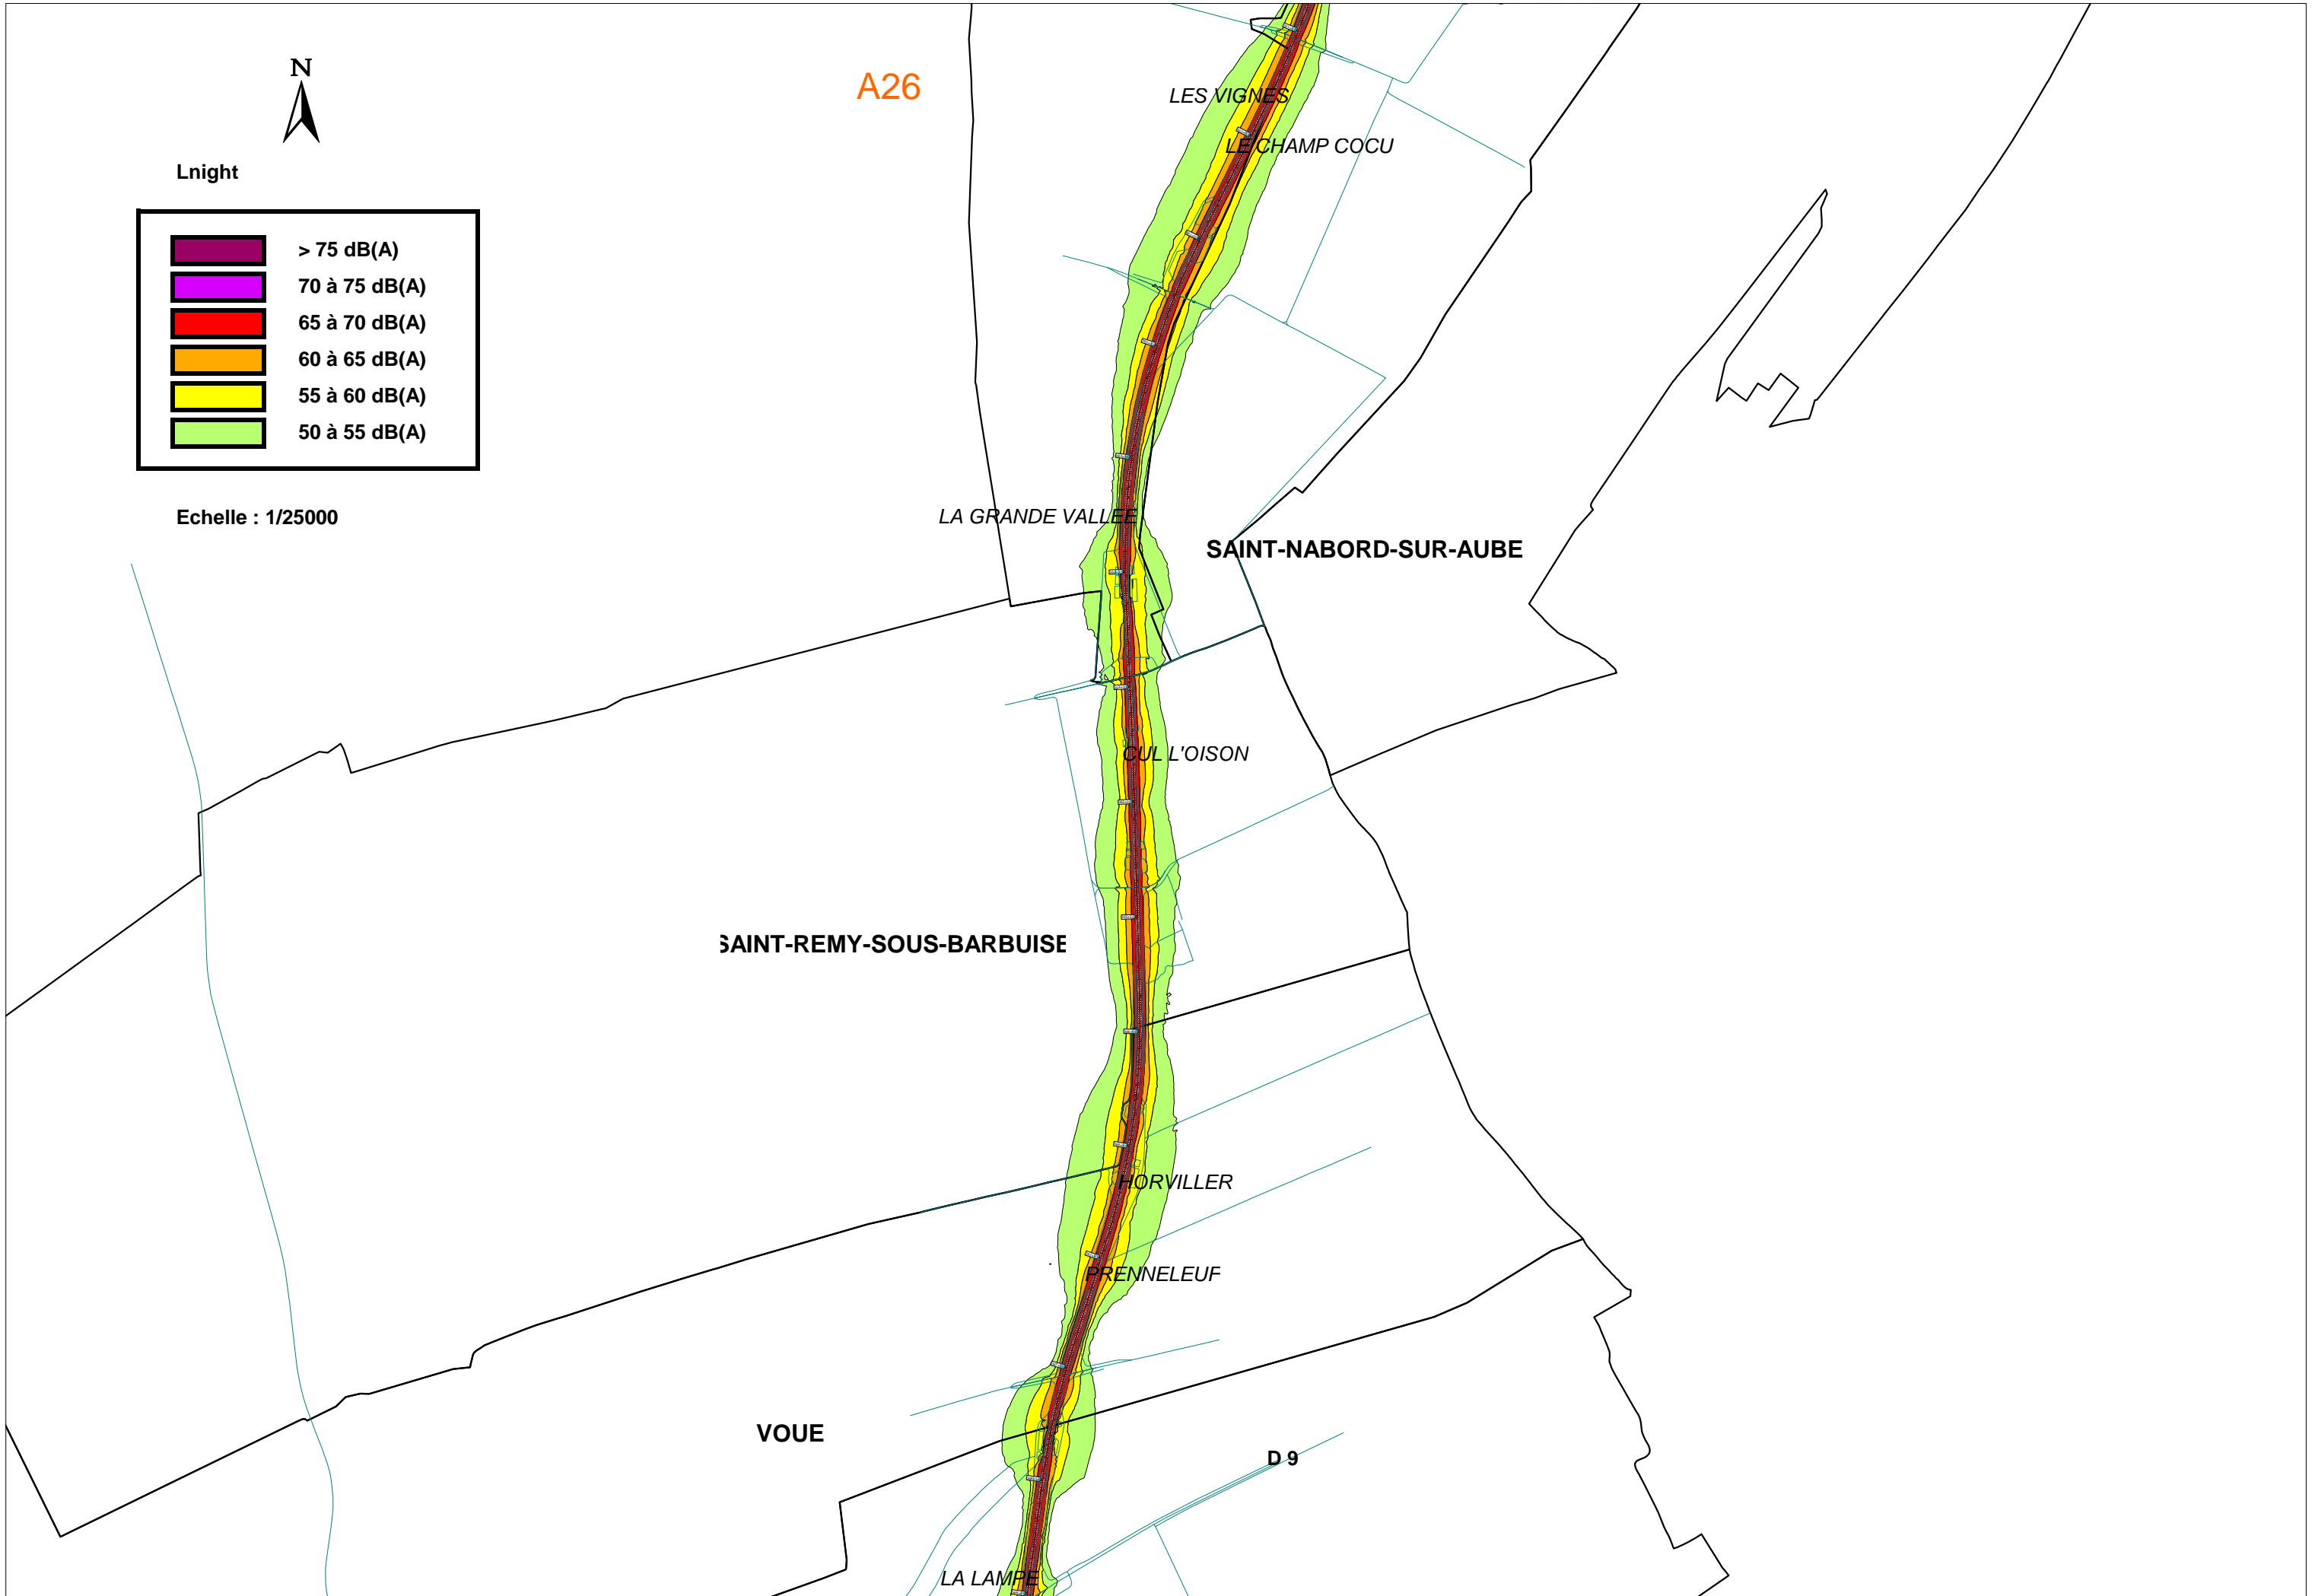

NOLE PAGORRET

TERTRE AUX CRAPAUDS

LES CROTTAUX

D 137

DO-1

D 137

COTE FAMINE

LES COIFFARDS

TROUANS

DOSNON

A26

Lnight

Echelle : 1/25000

Lnight

Echelle : 1/25000

A26

D9

LES VAUCELLES

MONTSUZAIN

LE PEUPEUPLIER

LA VIGNOTTE

CANAL DE LA GRAVONA (A 26)

CHATELOT

LA BARBUISE

LA VOIE DU BOIS

D8

LA FAISANDERIE

AUBETERRE

LA BARBUISE

D8

LE BOUILLON

LA COTE PELEE