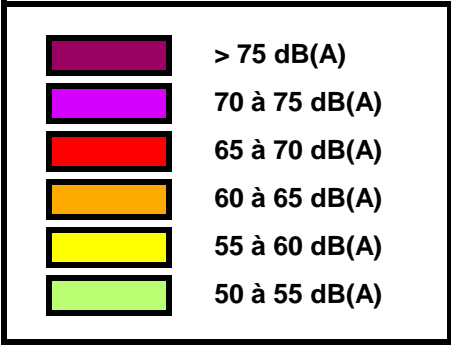

TROUANS

DOSNON

A26

Lnight

Echelle : 1/25000

Lnight

Echelle : 1/25000

A26