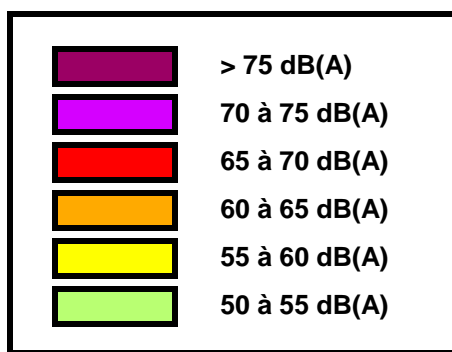

Lnight

Echelle : 1/25000

Lnight

Echelle : 1/25000

A26

HERBISSE

ALLIBAUDIERES

COTE GOUMENT