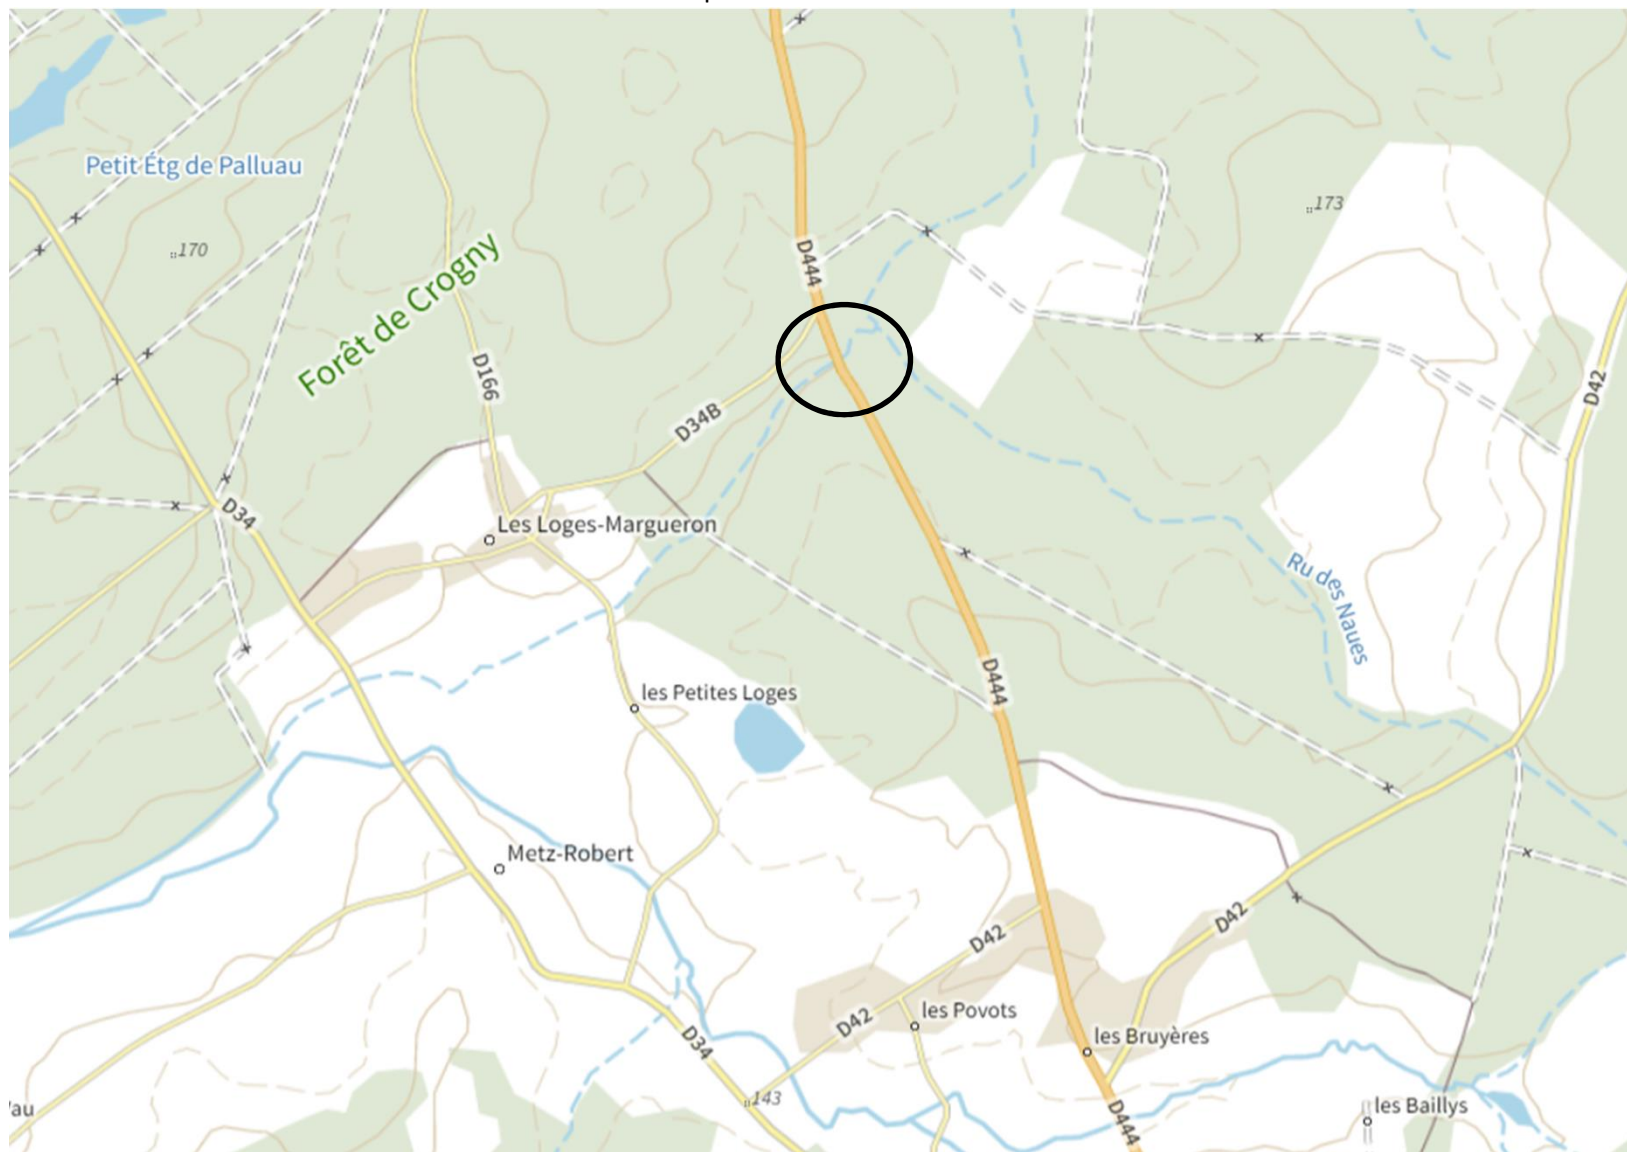

D444-OA N°1384 RUE DES NAUES-LES LOGES-MARGUERON
plan de situation

D444-OA N°1384 RUE DES NAUES LES LOGES-MARGUERONS
PHOTOGRAPHIE DE L'ÉTAT DE L'OUVRAGE

D444-OA 1384 LES NAUES-LES LOGES-MARGUERON

POSITION DU CHANTIER PAR RAPPORT AU SAGE

-  position du chantier
-  SAGE