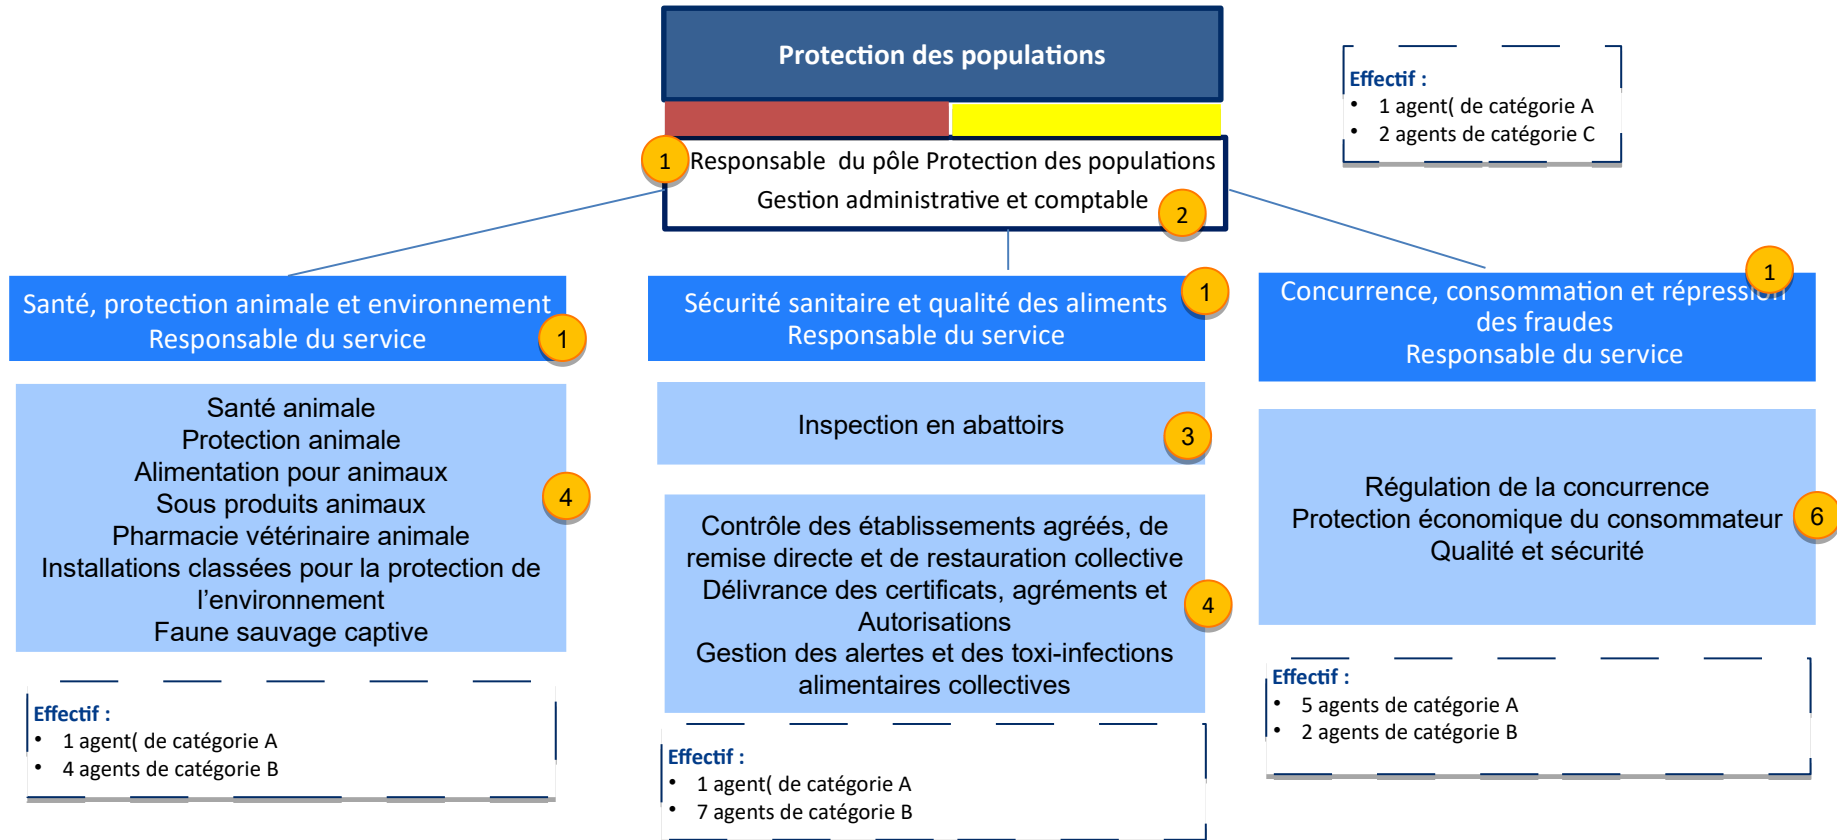

Micro-organigramme DDETSPP

Périmètre Direction

8

Nombre total d'agents

Site Vassaulles

3

Nombre total d'agents

Site Fernand Giroux

DDETSPP

Périmètre Travail

DDETSPP

Périmètre Protection des populations

- 20** Nombre total d'agents  Site Vassales
- 3** Nombre total d'agent  Abattoir Pont Sainte Marie

DDETSPP

Périmètre cohésion sociale, emploi et entreprises