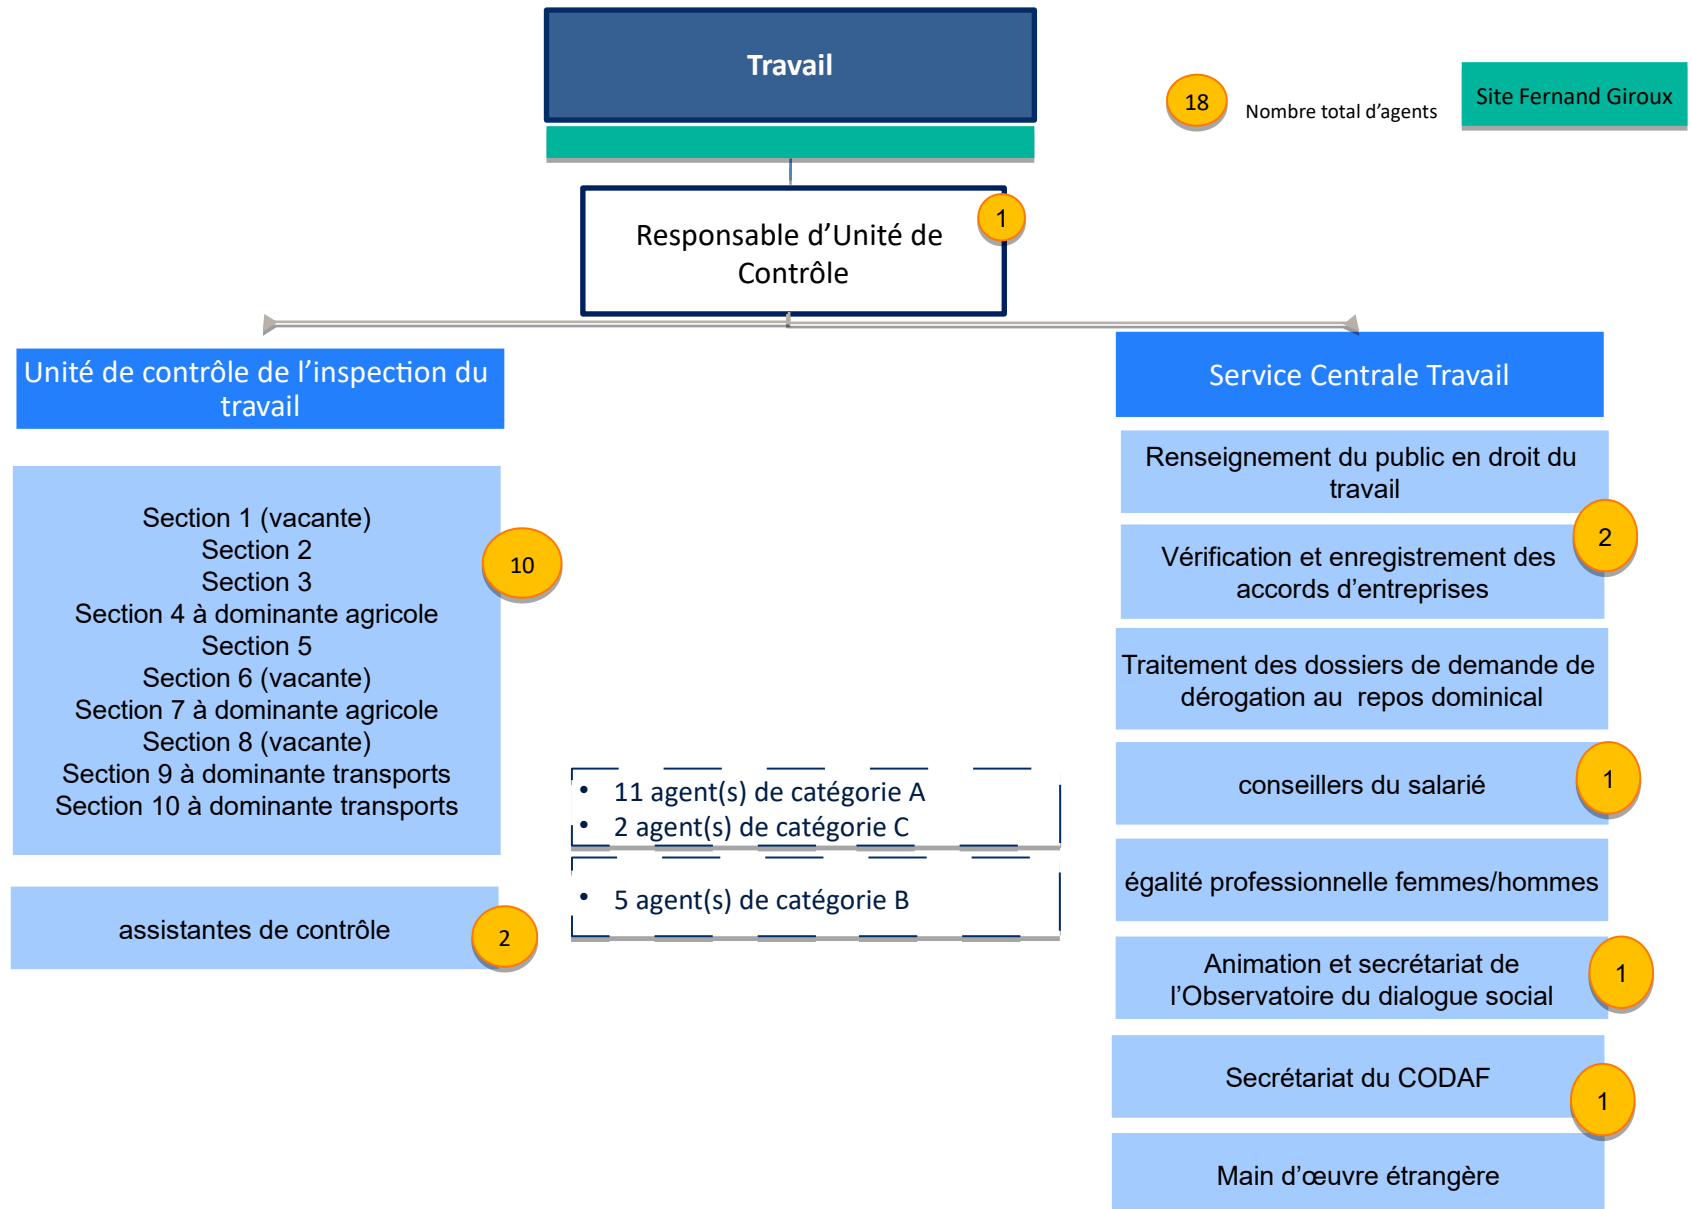

Micro-organigramme DDETSPP

Périmètre Direction

8

Nombre total d'agents

Site Vassaulles

3

Nombre total d'agents

Site Fernand Giroux

DDETSPP

Périmètre Travail

DDETSPP

Périmètre Protection des populations

- 20** Nombre total d'agents  Site Vassales
- 3** Nombre total d'agent  Abattoir Pont Sainte Marie

DDETSPP

Périmètre cohésion sociale, emploi et entreprises