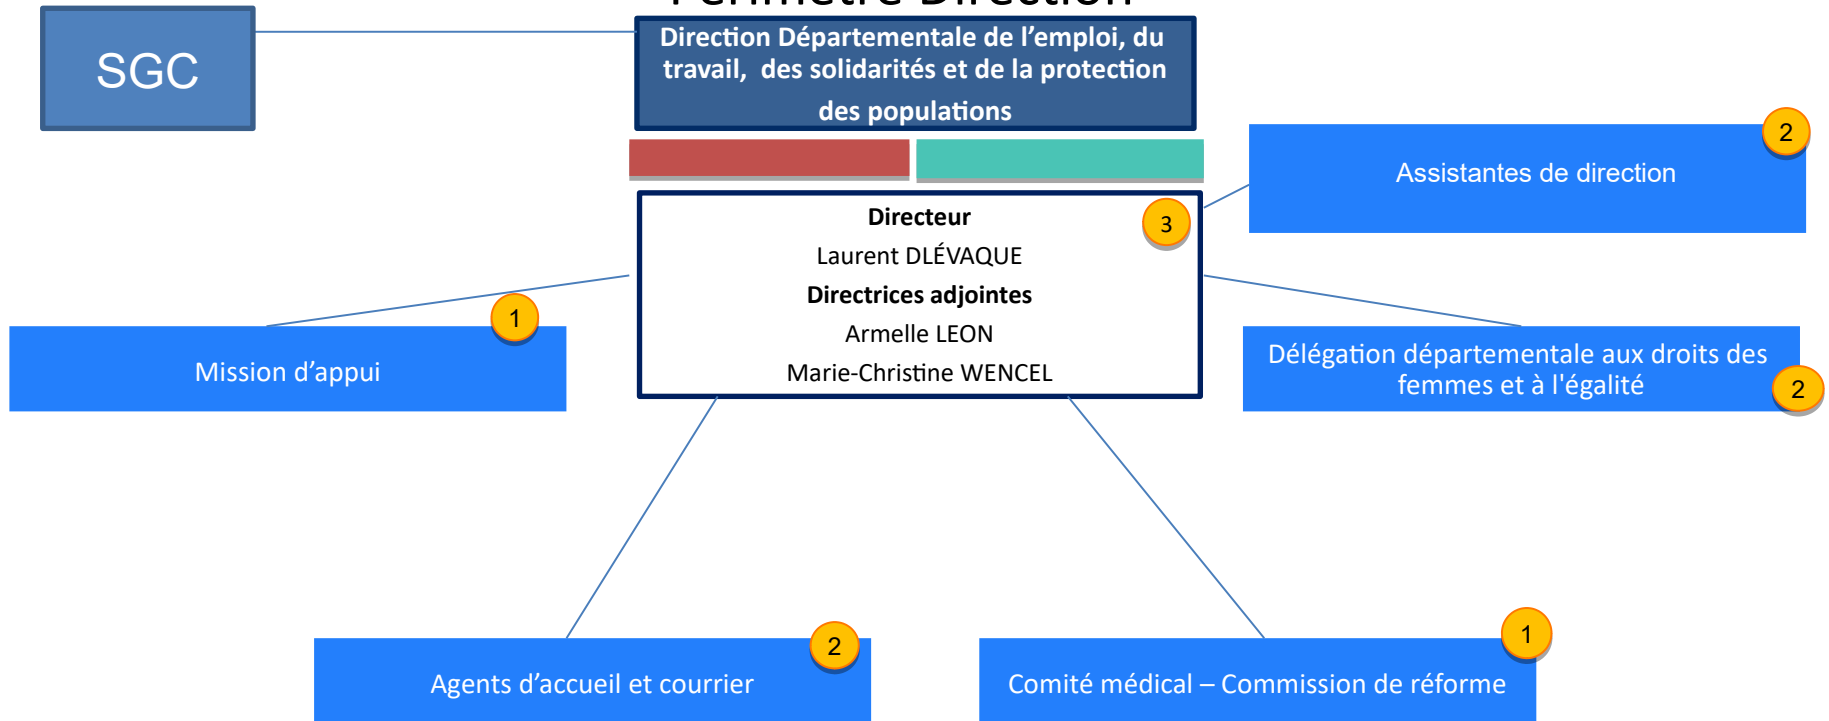

Micro-organigramme DDETSPP

Périmètre Direction

8

Nombre total d'agents

Site Vassaulles

3

Nombre total d'agents

Site Fernand Giroux

DDETSPP

Périmètre Travail

DDETSPP

Périmètre Protection des populations

- 20** Nombre total d'agents  Site Vassales
- 3** Nombre total d'agent  Abattoir Pont Sainte Marie

DDETSPP

Périmètre cohésion sociale, emploi et entreprises