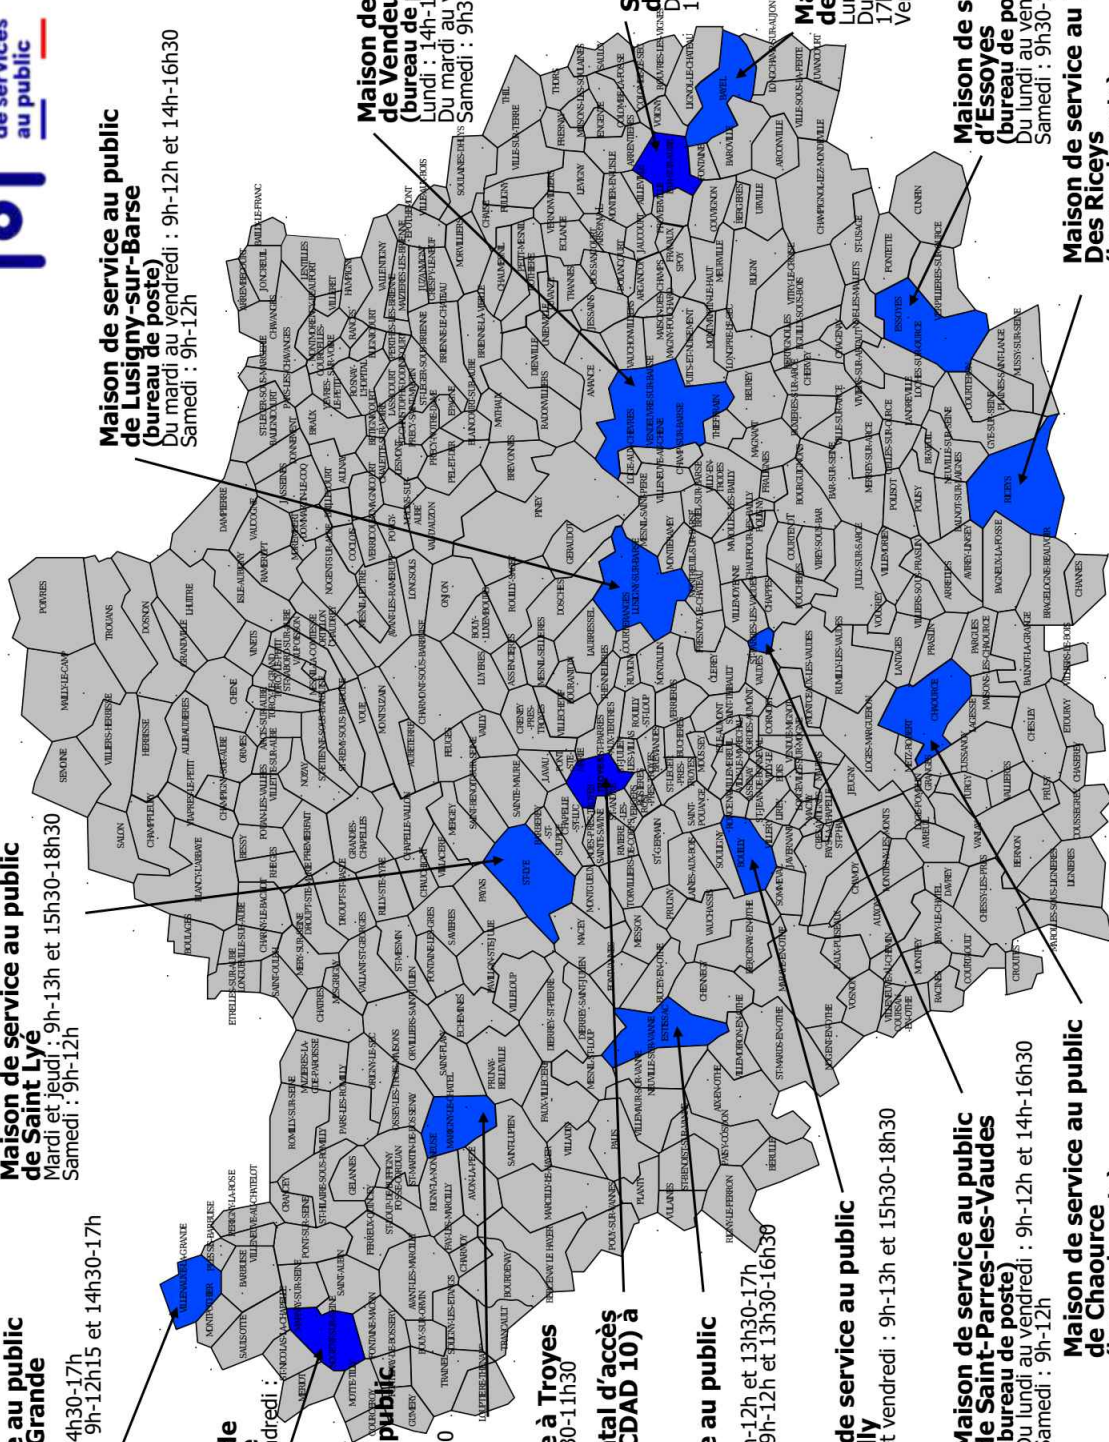

Sous-préfecture de Nogent-sur-Seine
Du lundi, mercredi, vendredi : 8h30-12h

Maison de service au public de Marigny-le-Châtel
Lundi : 14h-17h30
Mardi : 9h-12h et 14h-17h30
Mercredi : 14h-17h
Jeudi : 9h-12h et 14h-18h
Vendredi : 9h-13h

Préfecture de l'Aube à Troyes
Du lundi au vendredi : 8h30-11h30

Conseil départemental d'accès au droit de l'Aube (CDAD 10) à Troyes
sur rendez-vous

Maison de service au public d'Estissac
Lundi, mardi, jeudi : 9h-12h et 13h30-17h
Mercredi et vendredi : 9h-12h et 13h30-16h30

Maison de service au public de Bouilly
Mercredi et vendredi : 9h-13h et 15h30-18h30

Maison de service au public de Saint-Parres-les-Vaudes (bureau de poste)
Du lundi au vendredi : 9h-12h et 14h-16h30
Samedi : 9h-12h

Maison de service au public de Chaource (bureau de poste)
Du lundi au vendredi : 9h-12h et 13h45-16h30
Samedi : 9h-12h

Maison de service au public de Vendevre-sur-Barse (bureau de poste)
Du mardi au vendredi : 9h30-12h et 14h-17h
Lundi : 14h-17h
Samedi : 9h30-12h

Sous-préfecture de Bar-sur-Aube
Du lundi au vendredi : 8h30-11h30

Maison de service au public de Bayel
Lundi : 14h-17h
Du mardi au jeudi : 9h-12h et 14h-17h
Vendredi : 9h-12h

Maison de service au public d'Essoyes (bureau de poste)
Du lundi au vendredi : 9h30-11h30 et 13h30-16h
Samedi : 9h30-11h30

Maison de service au public Des Riceys (bureau de poste)
Du lundi au vendredi : 9h15-11h30 et 13h30-16h
Samedi : 9h15-11h30

Points numériques, espaces numériques et Maisons de Service Au Public (MSAP) du département de l'Aube